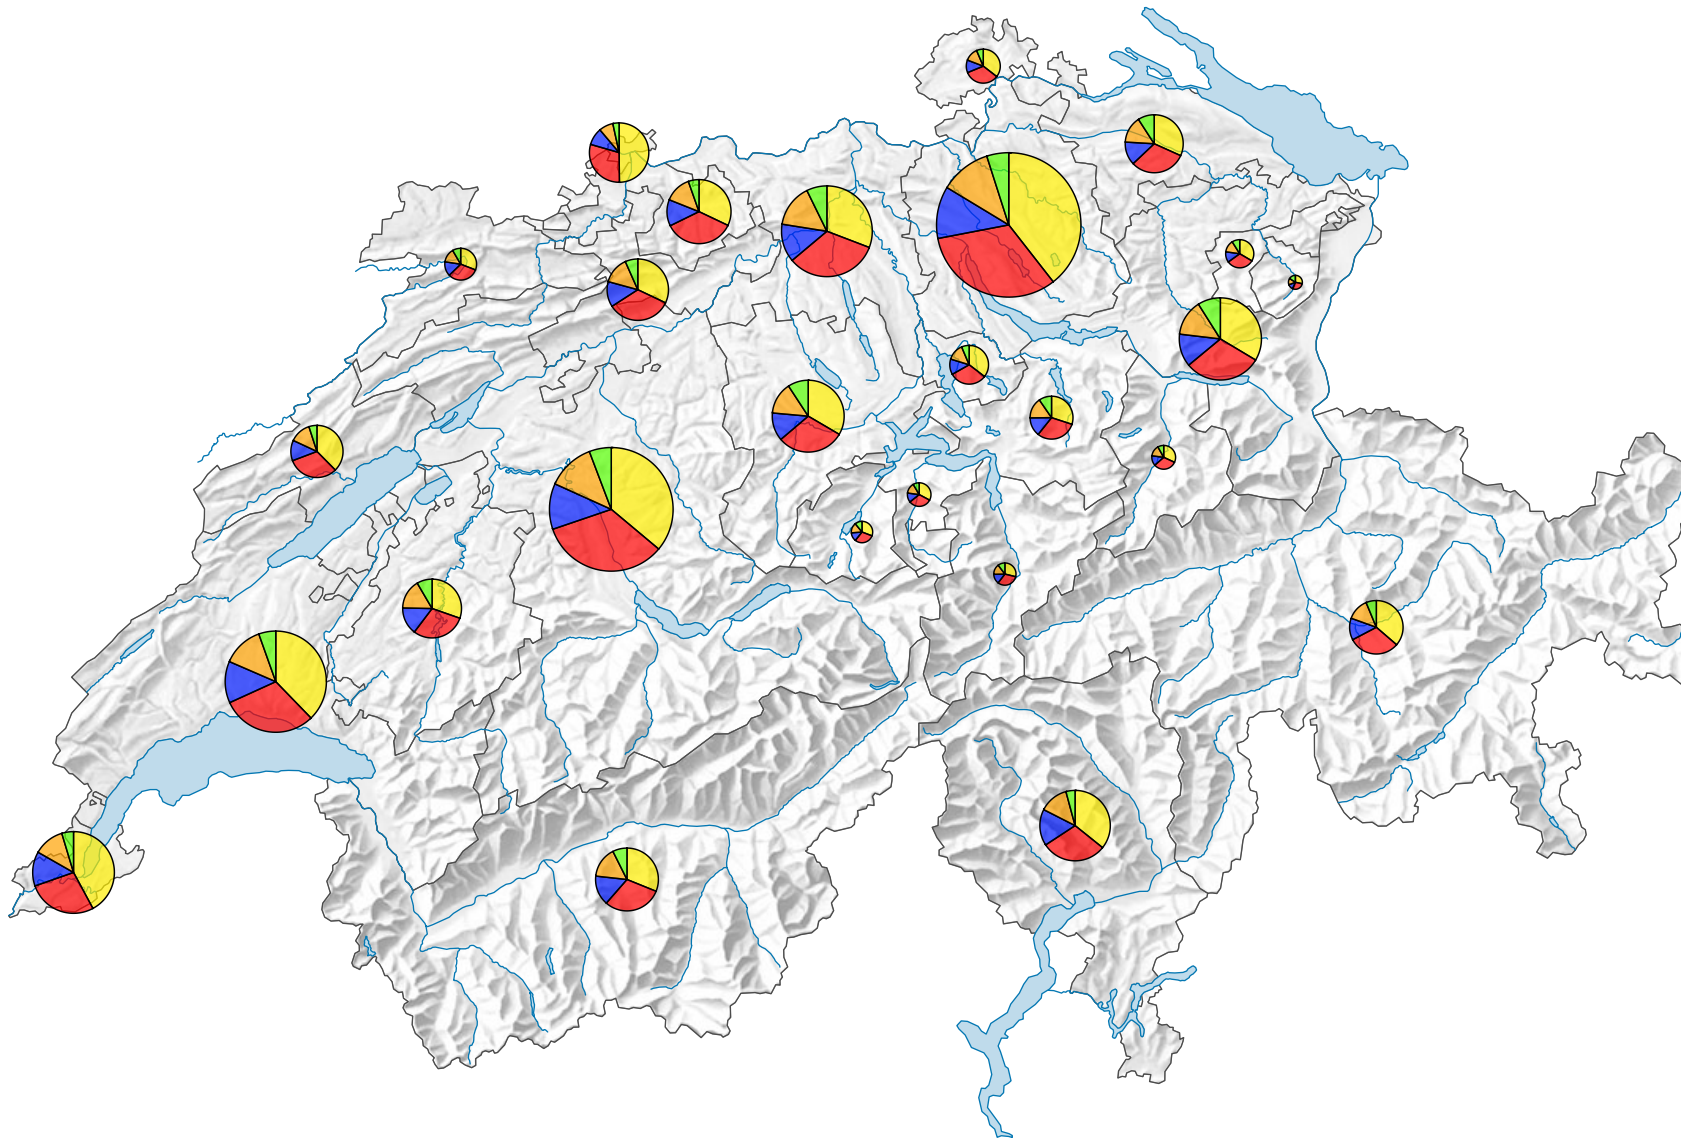

Haushaltsgrösse nach Anzahl Personen (1 bis 5 oder mehr Personen)

Schweiz: 3 115 399

Haushaltsgrösse (in %)

0 25 50 km

Raumgliederung:
Kantone