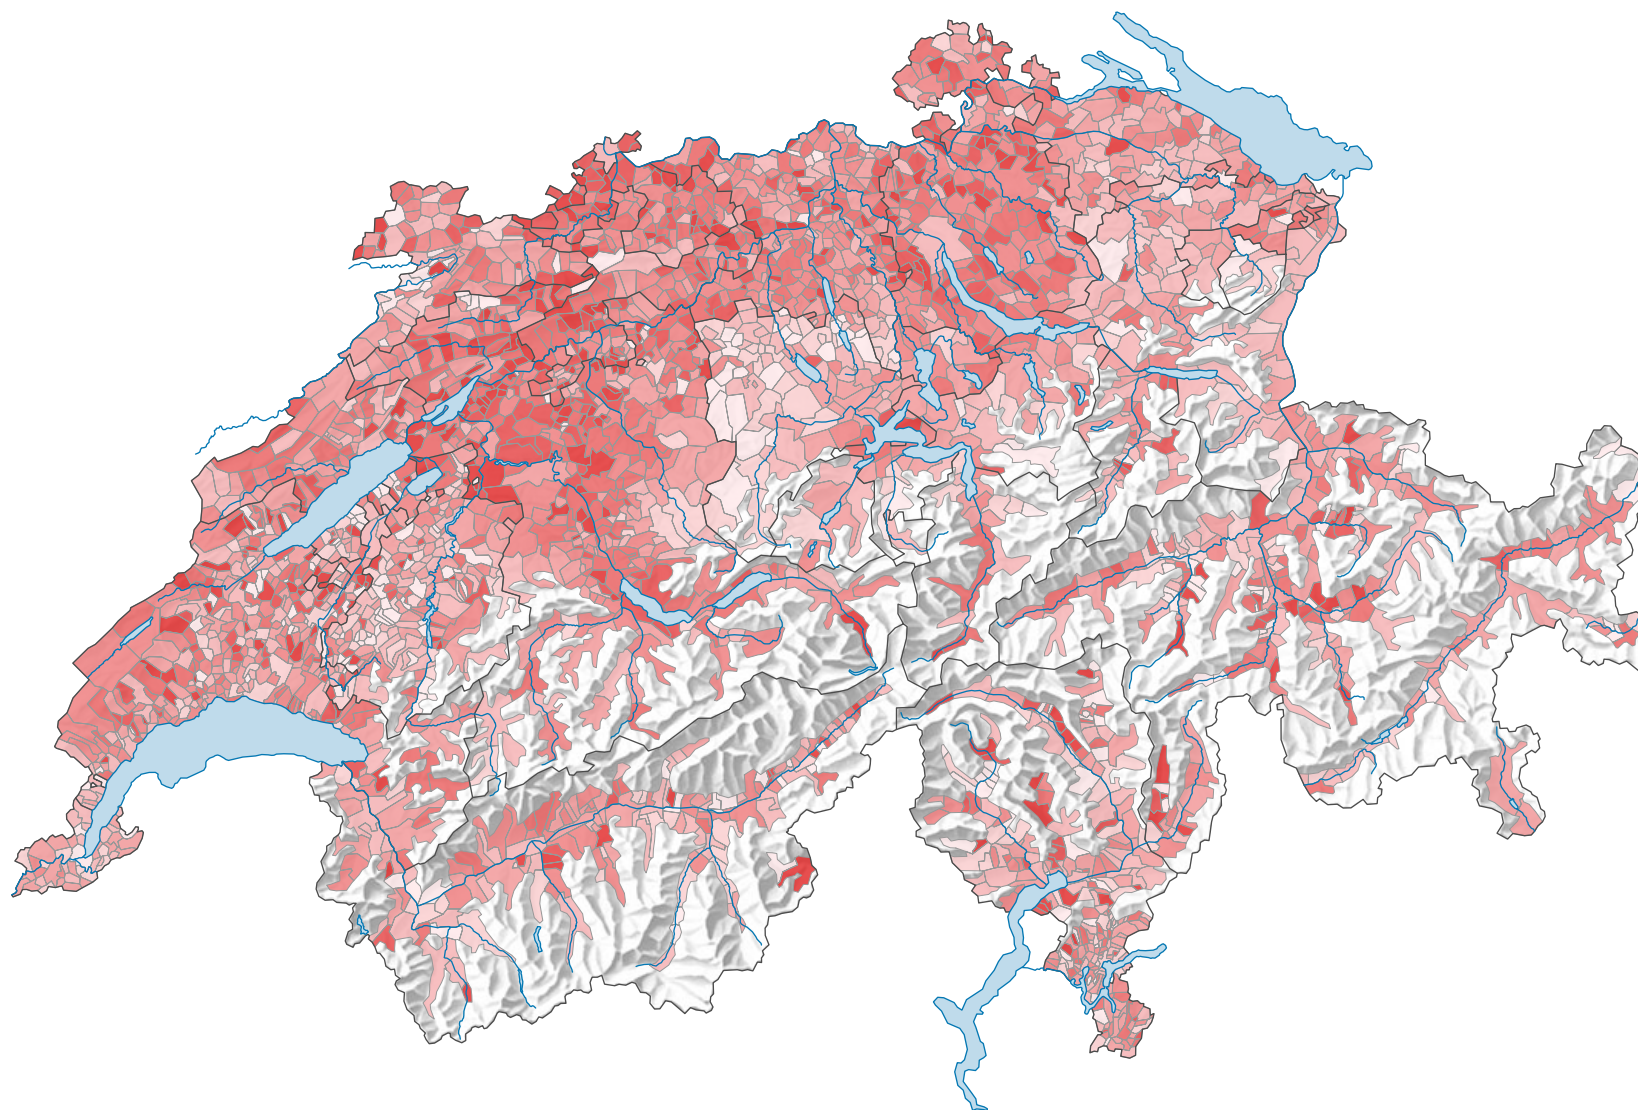

Ménages de deux personnes, en 2000

Proportion des ménages de 2 personnes
parmi le total des ménages privés, en %

Suisse: 31,6

0 35 70 km

Niveau géographique:
Communes