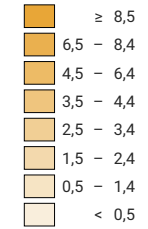

Rohe Einbürgerungsziffer*

Schweiz: 5,8

Erwerb des Schweizer Bürgerrechts, Anzahl Fälle

Schweiz: 44 365

Symbole mit einem Wert unter 25 wurden zur besseren Lesbarkeit visuell vergrössert dargestellt.

* Personen, die das Schweizer Bürgerrecht erwerben, je 100 Niedergelassene + AufenthalterInnen (Ausweis C + Ausweis B + Ausweis L > 12 Monate) am Jahresanfang

Raumgliederung:
Politische Gemeinden