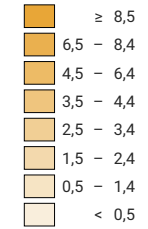

## Rohe Einbürgerungsziffer\*

Schweiz: 5,8