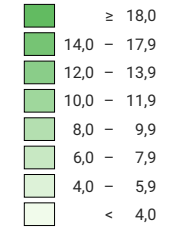

Nombre de naissances vivantes pour 1 000 habitants*

Suisse: 10,0

Nombre de naissances vivantes

Suisse: 76 691

Pour des raisons de lisibilité, la taille des symboles ayant une valeur inférieure à 50 a été augmentée.

* population résidente permanente moyenne

Niveau géographique:
Communes