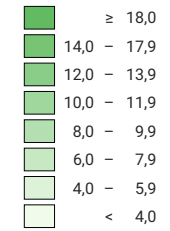

Nombre de naissances vivantes pour 1 000 habitants*

Suisse: 10,0

Nombre de naissances vivantes

Suisse: 76 691

Pour des raisons de lisibilité, la taille des symboles ayant une valeur inférieure à 50 a été augmentée.

* population résidente permanente moyenne

Niveau géographique:
Communes