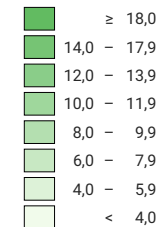

Lebendgeburt(en) pro 1 000 Einwohner/innen*

Schweiz: 10,0

Anzahl Lebendgeborene

Schweiz: 76 691

Symbole mit einem Wert unter 50 wurden zur besseren Lesbarkeit visuell vergrössert dargestellt.

* mittlere ständige Wohnbevölkerung