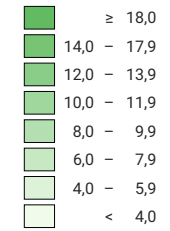

Lebendgeburt pro 1 000 Einwohner/innen*

Schweiz: 10,0

Anzahl Lebendgeborene

Schweiz: 76 691

Symbole mit einem Wert unter 50 wurden zur besseren Lesbarkeit visuell vergrössert dargestellt.

* mittlere ständige Wohnbevölkerung

Raumgliederung:
Politische Gemeinden