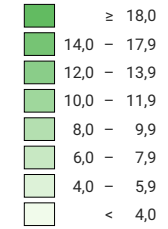

## Lebendgeburtinnen pro 1 000 Einwohner/innen\*

Schweiz: 10,0

## Anzahl Lebendgeborene

Schweiz: 76 691

Symbole mit einem Wert unter 50 wurden zur besseren Lesbarkeit visuell vergrößert dargestellt.

\* mittlere ständige Wohnbevölkerung

0 35 70 km

Raumgliederung:  
Politische Gemeinden