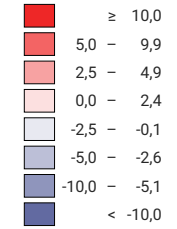

Geburtenüberschuss pro 1 000 Einwohner/innen*

Schweiz: 2,0

Geburtenüberschuss

■ Zunahme
■ Abnahme

Schweiz: 15 458

Symbole mit einem Wert unter 5 wurden zur besseren Lesbarkeit visuell vergrössert dargestellt.

* mittlere ständige Wohnbevölkerung

0 25 50 km

Raumgliederung:
Politische Gemeinden