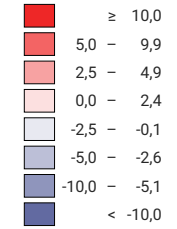

Geburtenüberschuss pro 1 000 Einwohner/innen*

Schweiz: 2,0

Geburtenüberschuss

Zunahme
Abnahme

Schweiz: 15 458

Symbole mit einem Wert unter 5 wurden zur besseren Lesbarkeit visuell vergrössert dargestellt.

* mittlere ständige Wohnbevölkerung