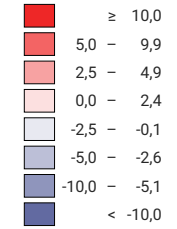

Geburtenüberschuss pro 1 000 Einwohner/innen*

Schweiz: 2,0

Geburtenüberschuss

■ Zunahme
■ Abnahme

Schweiz: 15 458

Symbole mit einem Wert unter 5 wurden zur besseren Lesbarkeit visuell vergrössert dargestellt.

* mittlere ständige Wohnbevölkerung

0 35 70 km

Raumgliederung:
Politische Gemeinden