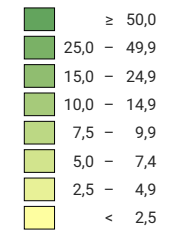

Anteil der ständigen ausländischen Bevölkerung an der gesamten ständigen Wohnbevölkerung, in %

Schweiz: 21,7

Anzahl Ausländer/innen

Schweiz: 1 669 715

Symbole mit einem Wert unter 250 wurden zur besseren Lesbarkeit visuell vergrößert dargestellt.

Raumgliederung:
Politische Gemeinden