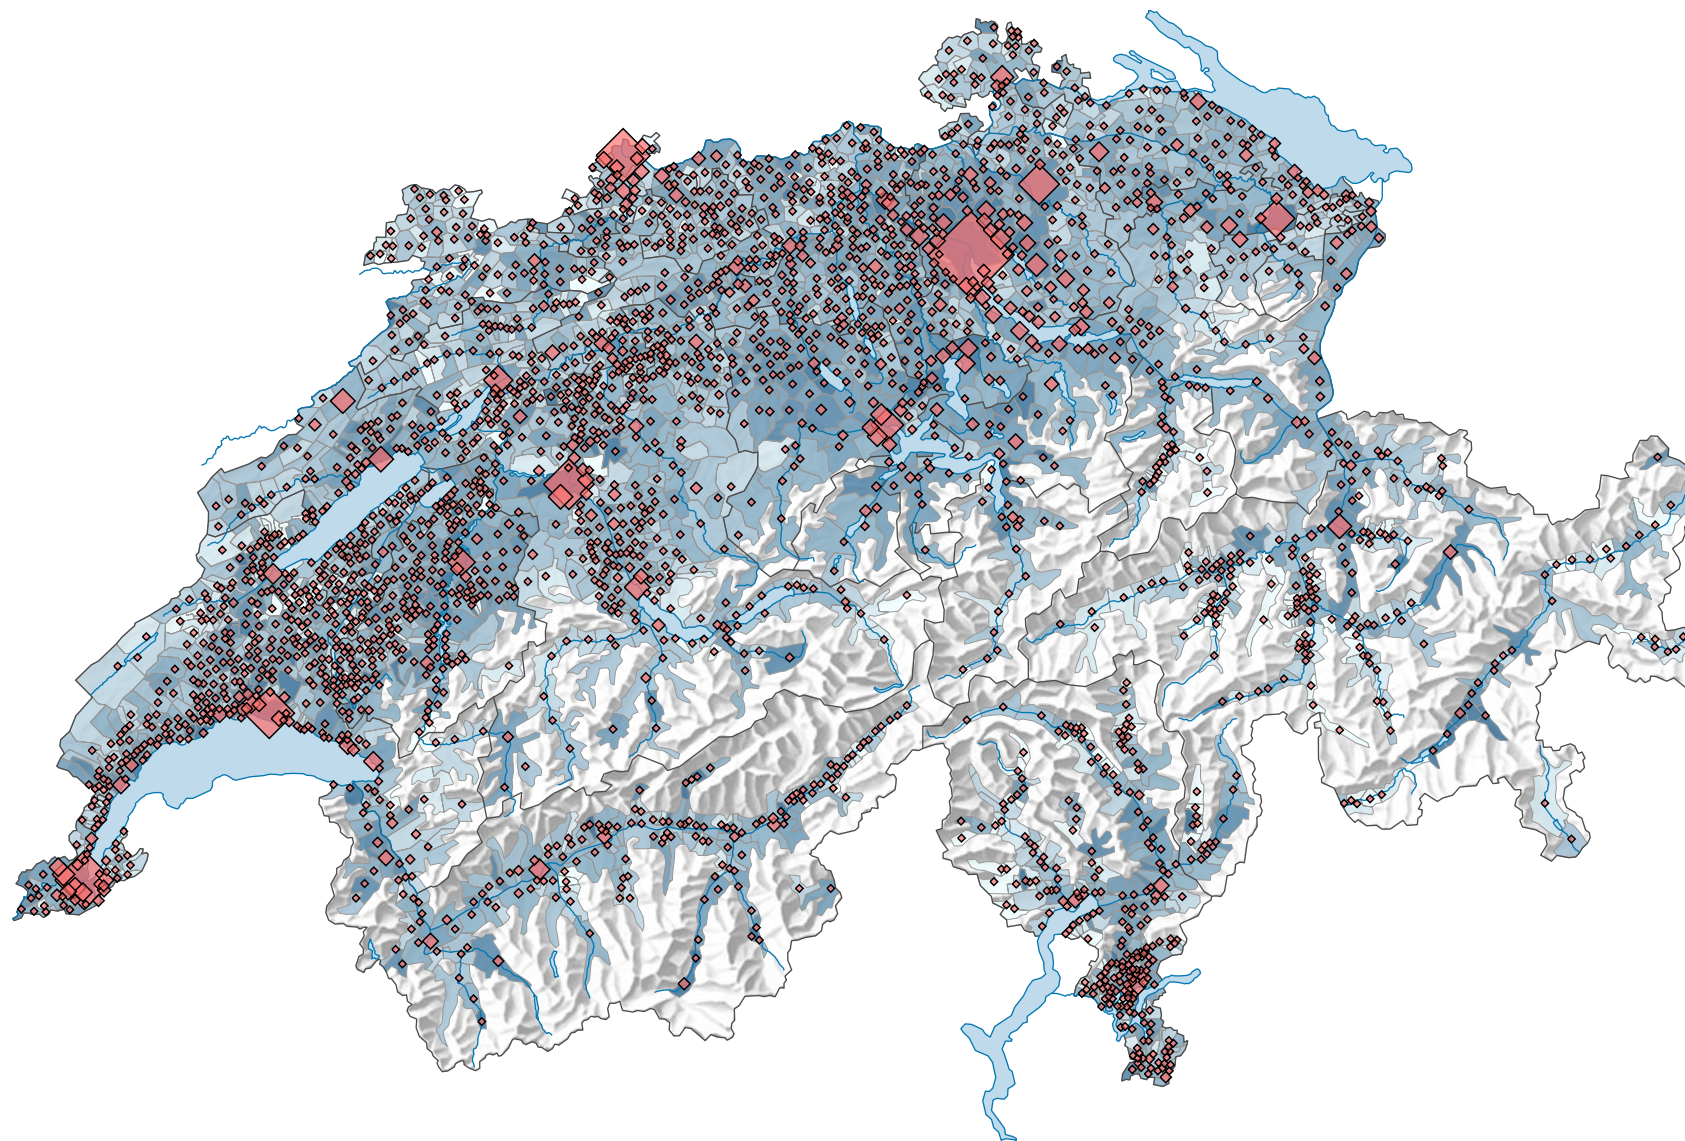

# Population résidante de 20 à 39 ans, en 2000

## Part de la population totale, en %

Suisse: 29,4

## Nombre de personnes de 20 à 39 ans

Suisse: 2 141 059

Pour des raisons de lisibilité, la taille des symboles ayant une valeur inférieure à 1 000 a été augmentée.

0 25 50 km

Niveau géographique:  
Communes