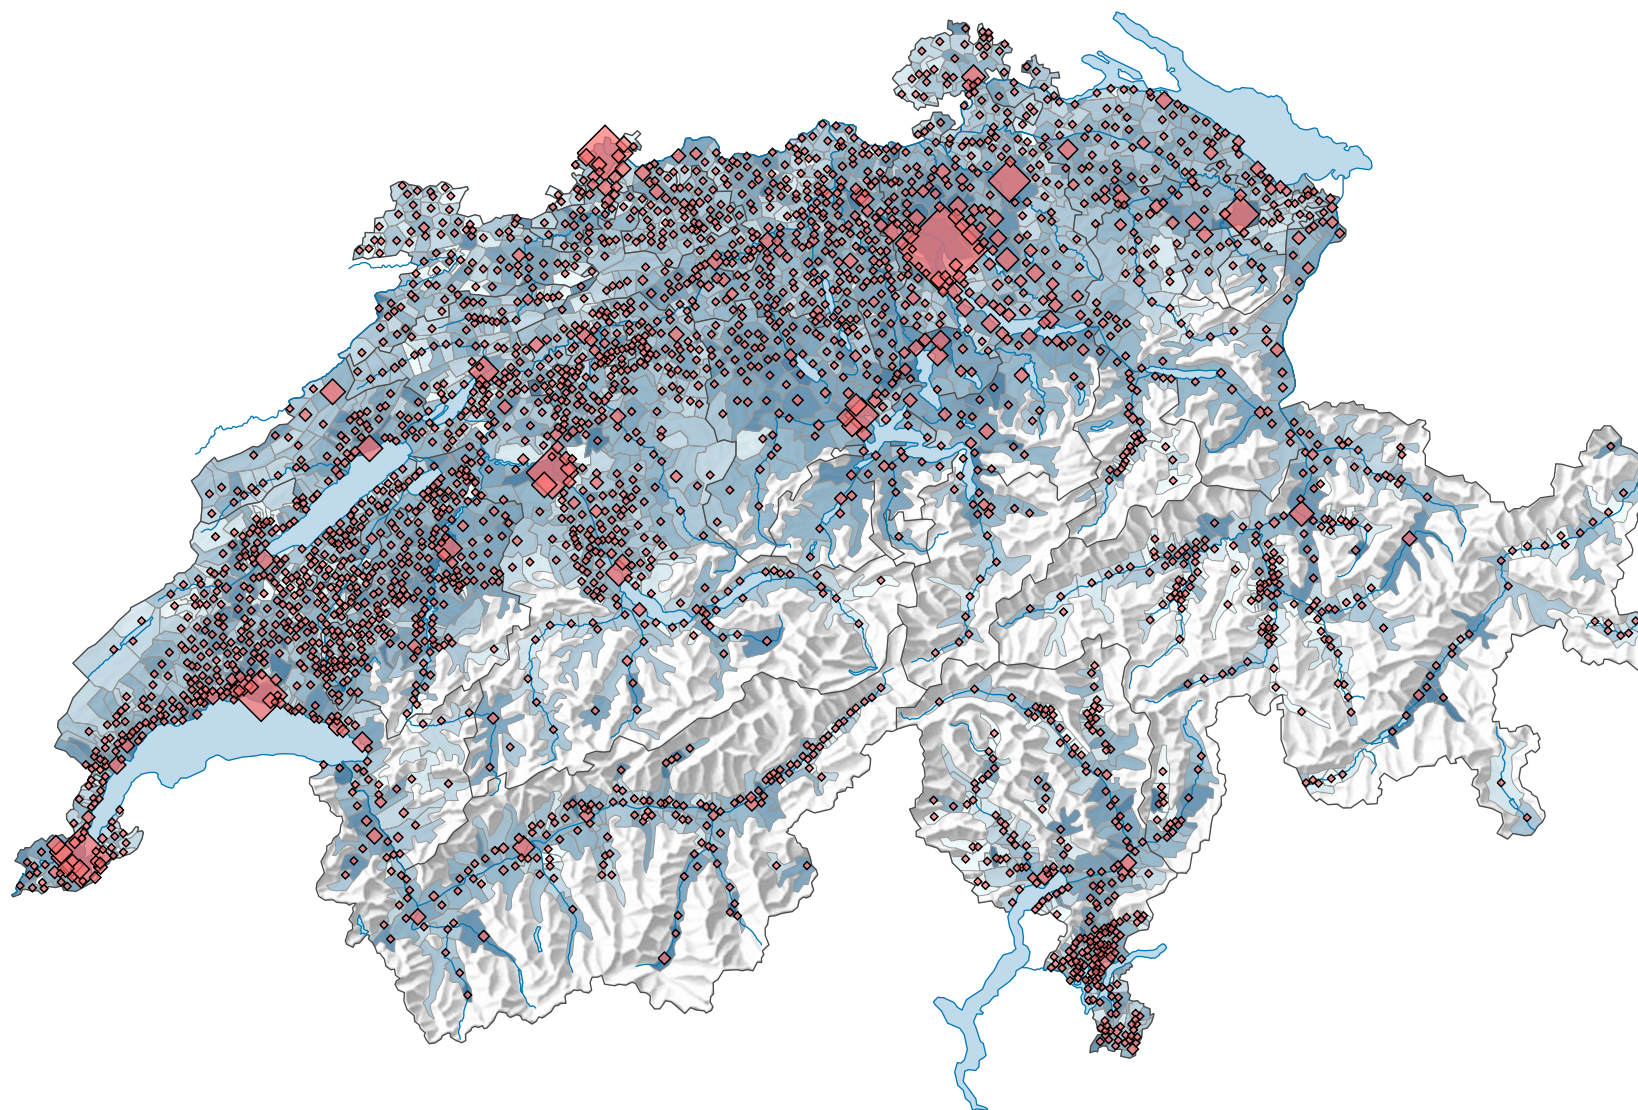

# Population résidante de 20 à 39 ans, en 2000

## Part de la population totale, en %

Suisse: 29,4

## Nombre de personnes de 20 à 39 ans

Suisse: 2 141 059

Pour des raisons de lisibilité, la taille des symboles ayant une valeur inférieure à 1 000 a été augmentée.

0 35 70 km

Niveau géographique:  
Communes