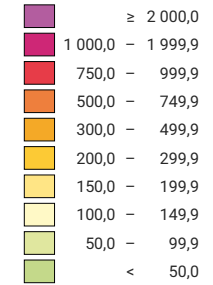

Einwohner/innen pro km² Gesamtfläche

Schweiz: 192,6

Anzahl Einwohner/innen

Schweiz: 7 701 856

Symbole mit einem Wert unter 1 000 wurden zur besseren Lesbarkeit visuell vergrössert dargestellt.

Raumgliederung:
Politische Gemeinden