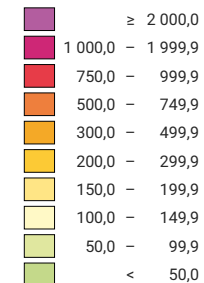

Habitants par km² de surface productive

Suisse: 250,4

Population

Suisse: 7 701 856

Pour des raisons de lisibilité, la taille des symboles ayant une valeur inférieure à 1 000 a été augmentée.

Niveau géographique:
Communes