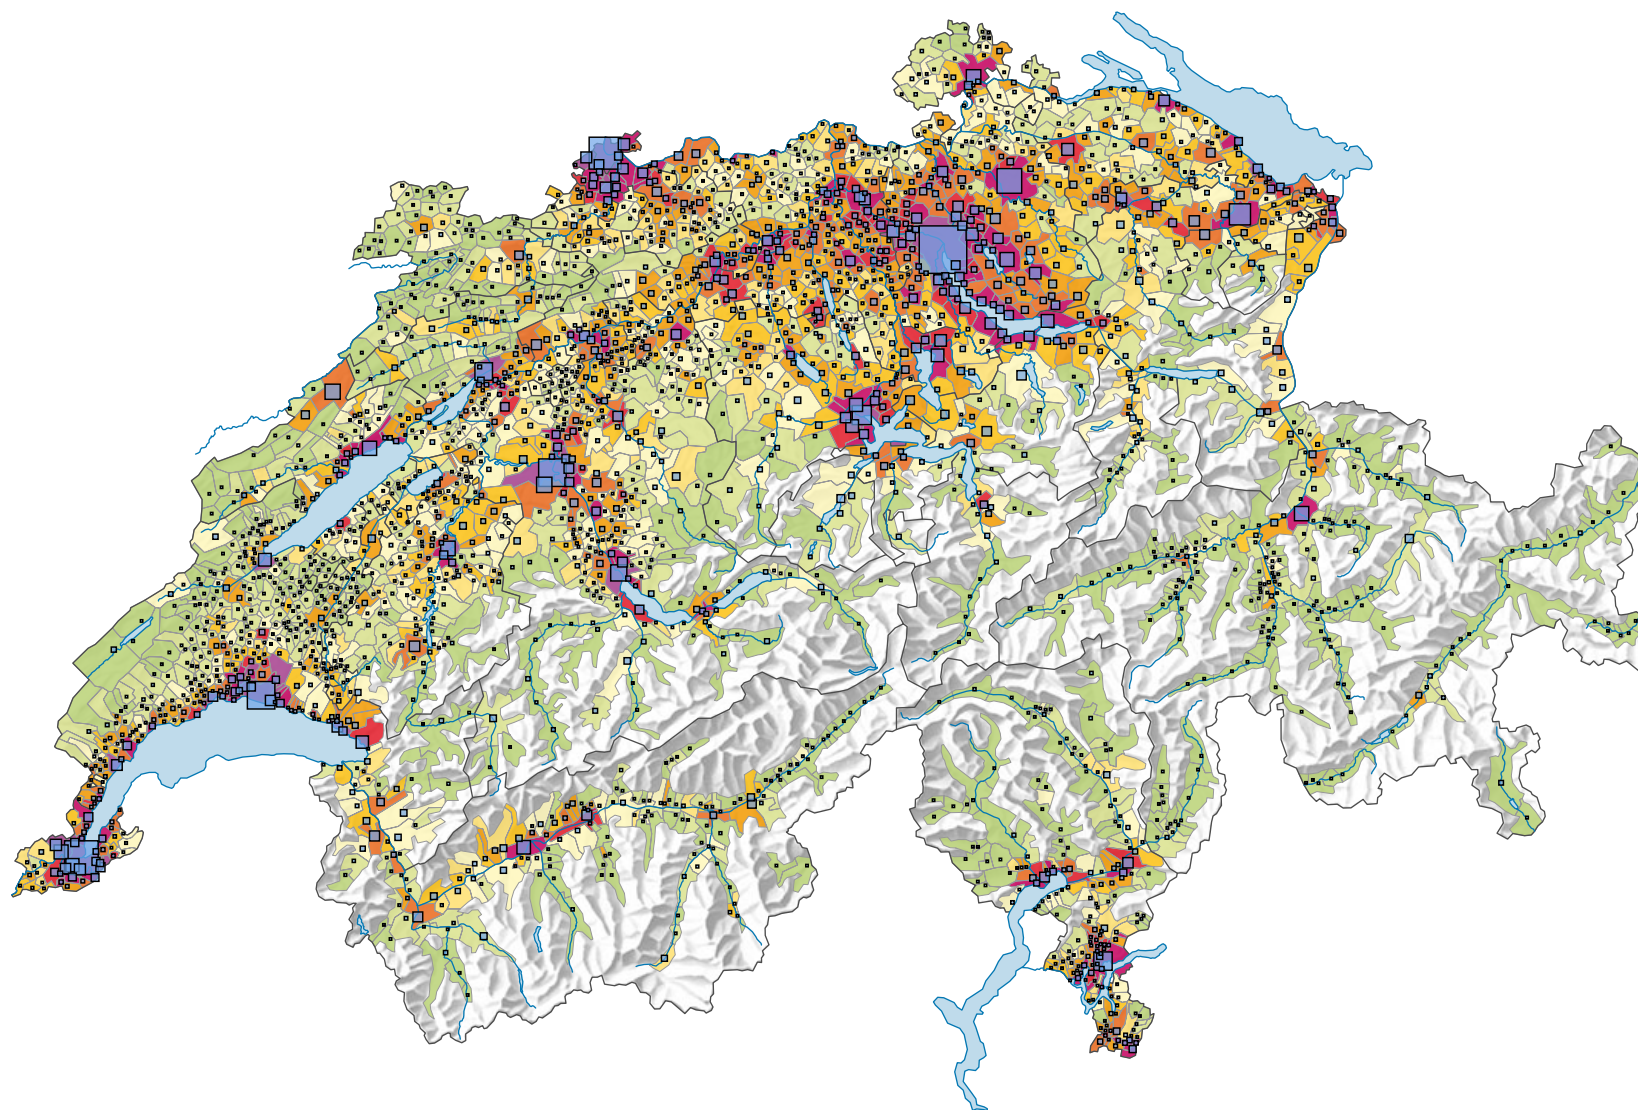

La densité de la population en 2008

Habitants par km² de surface productive

Suisse: 250,4

Population

Suisse: 7 701 856

Pour des raisons de lisibilité, la taille des symboles ayant une valeur inférieure à 1 000 a été augmentée.

0 35 70 km

Niveau géographique:
Communes