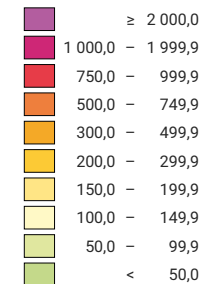

La densité de la population en 2008

Habitants par km² de surface productive

Suisse: 250,4

Population

Suisse: 7 701 856

Pour des raisons de lisibilité, la taille des symboles ayant une valeur inférieure à 1 000 a été augmentée.