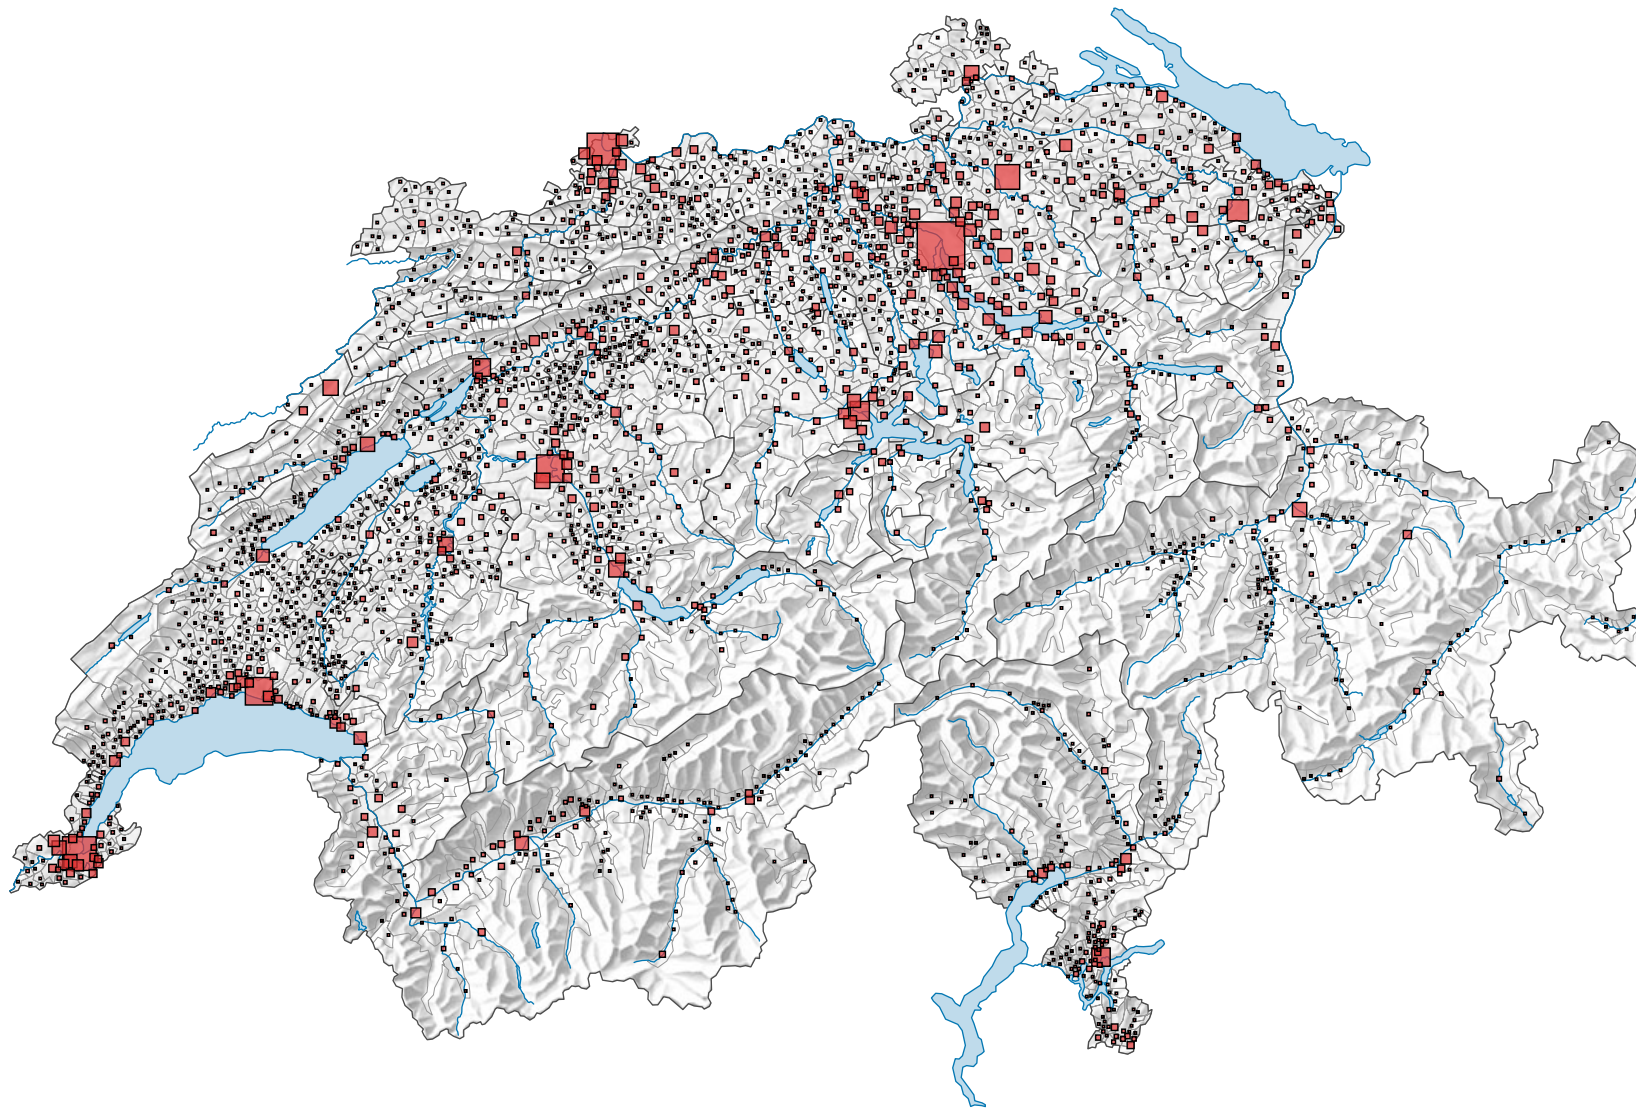

Population résidante permanente, en 2008

Population à la fin de l'année

Suisse: 7 701 856

Pour des raisons de lisibilité, la taille des symboles ayant une valeur inférieure à 1 000 a été augmentée.

0 35 70 km

Niveau géographique:
Communes