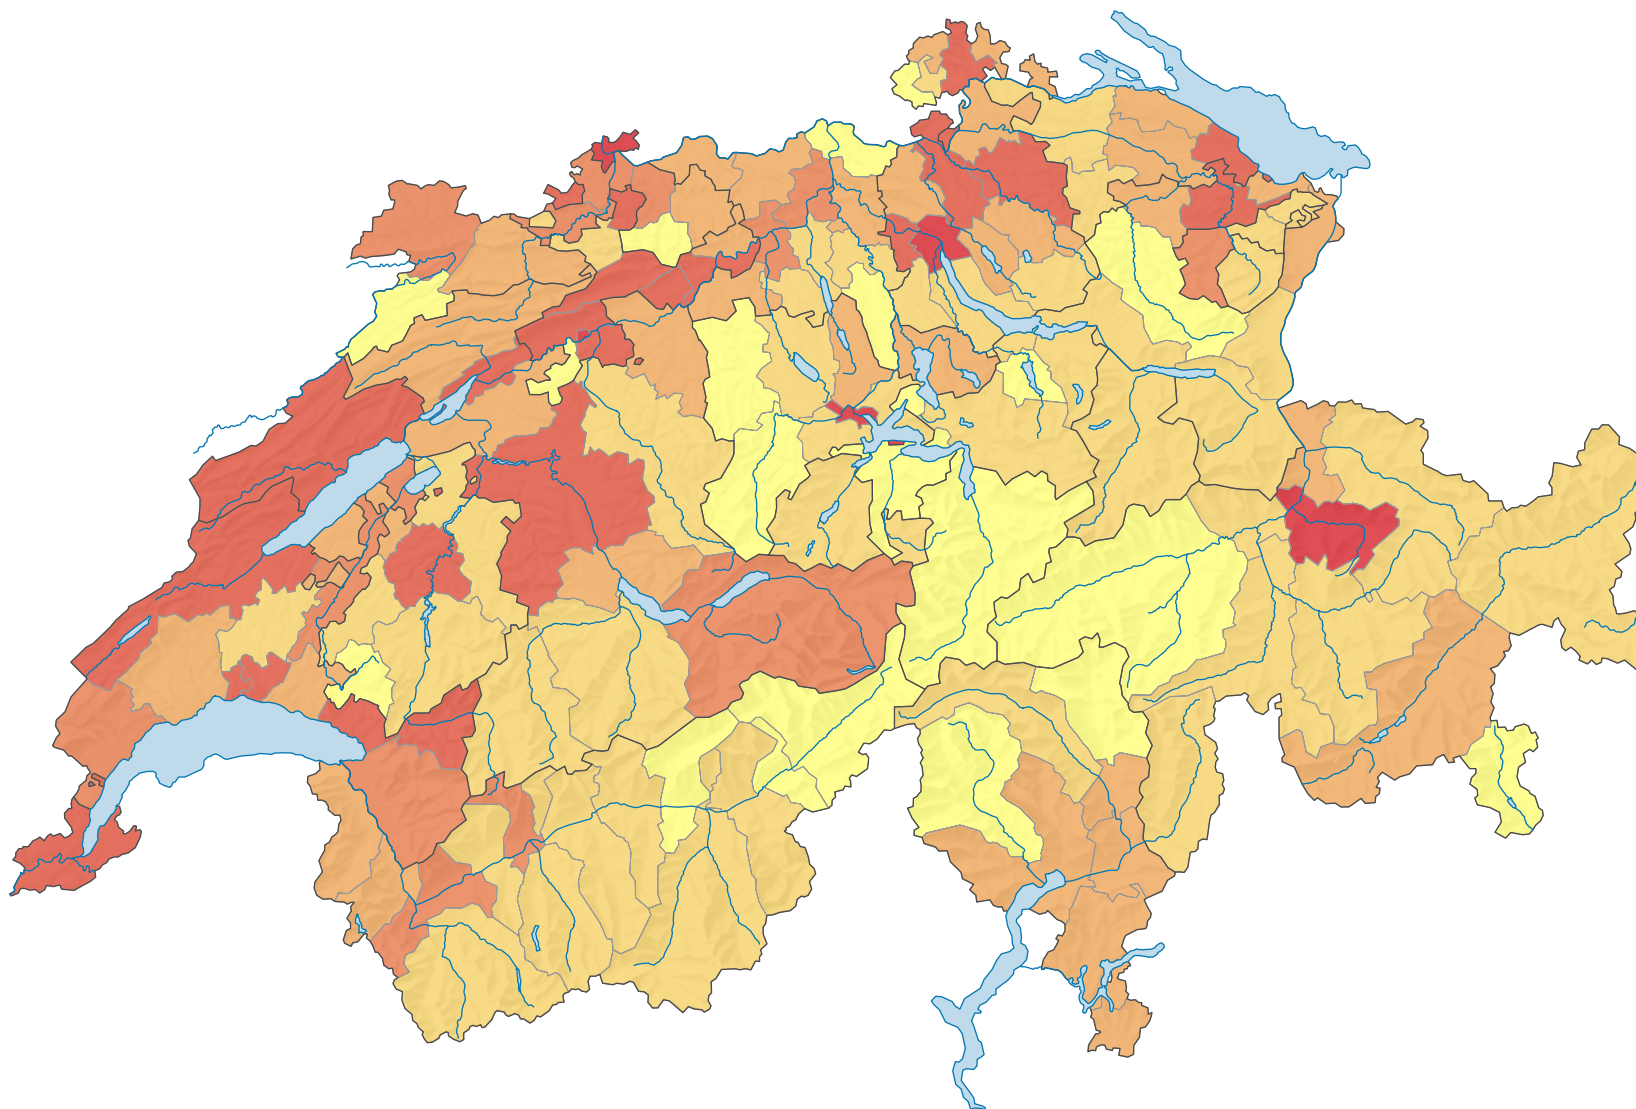

Nombre d'infractions par 1 000 habitants

Suisse: 59,3

0 35 70 km

Niveau géographique:
Districts