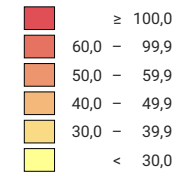

## Anzahl Straftaten pro 1 000 Einwohner

Schweiz: 59,3

0 35 70 km

Raumgliederung:  
Bezirke