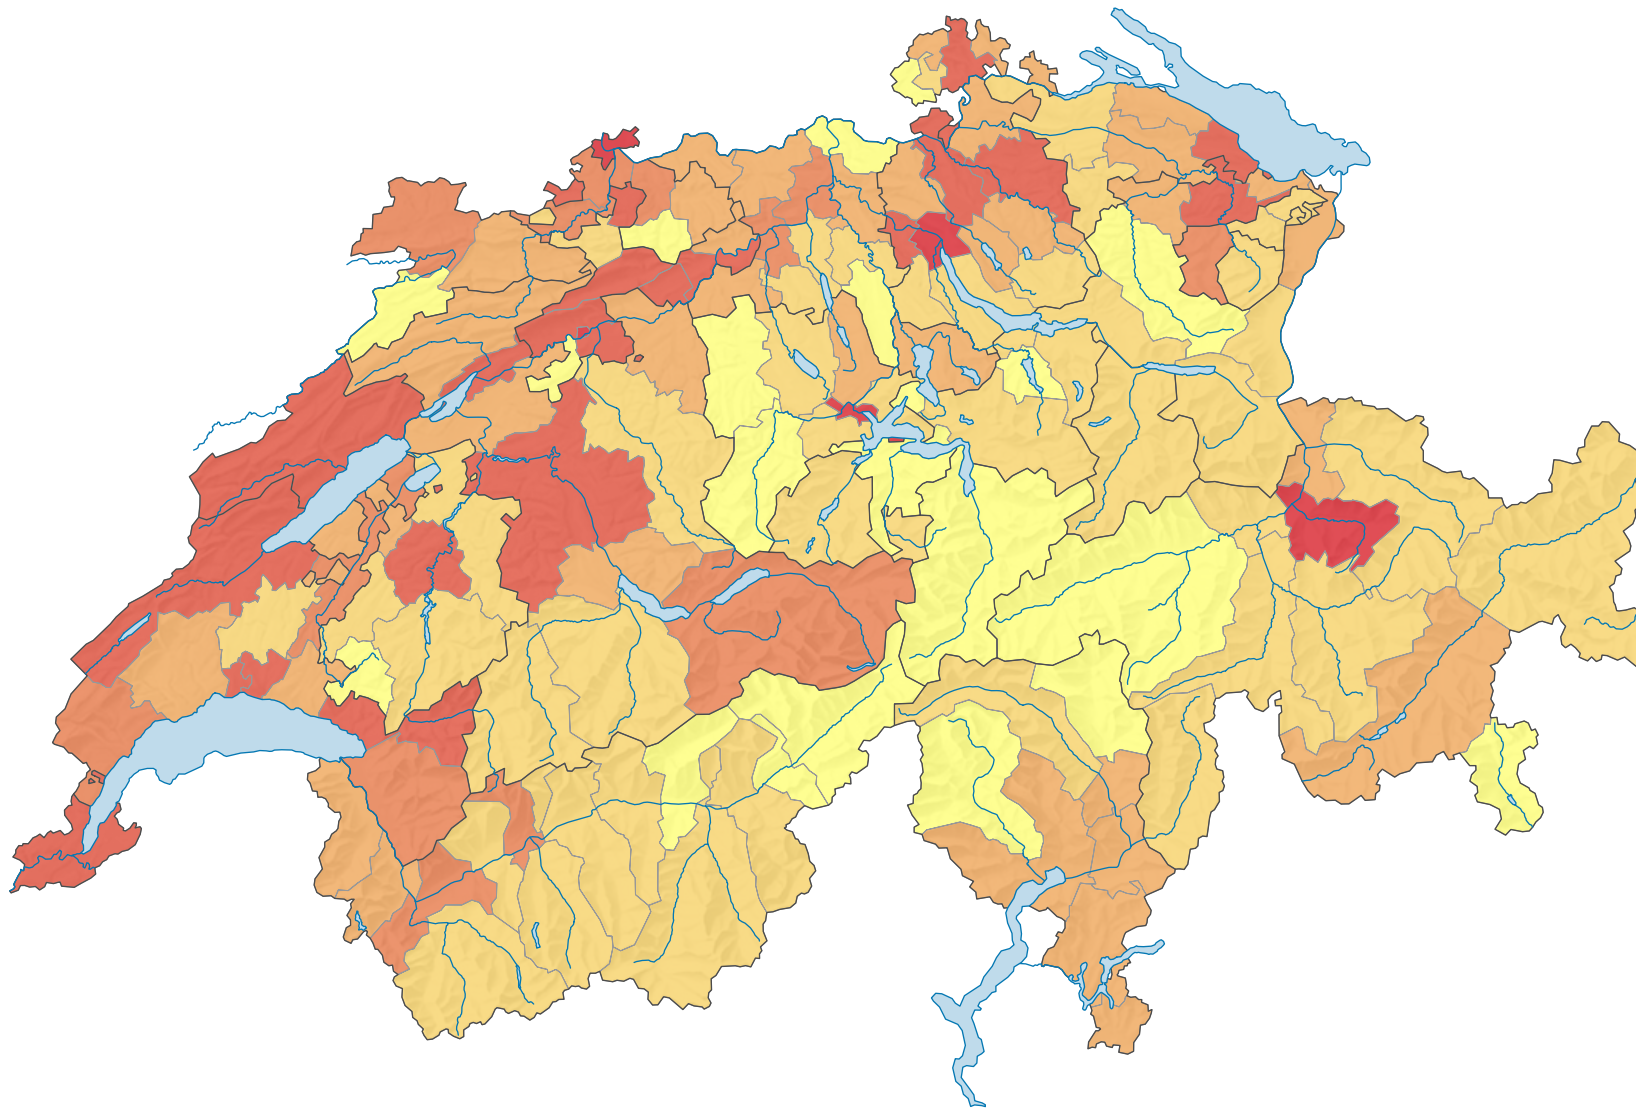

## Anzahl Straftaten pro 1 000 Einwohner

Schweiz: 59,3

0 35 70 km

Raumgliederung:  
Bezirke