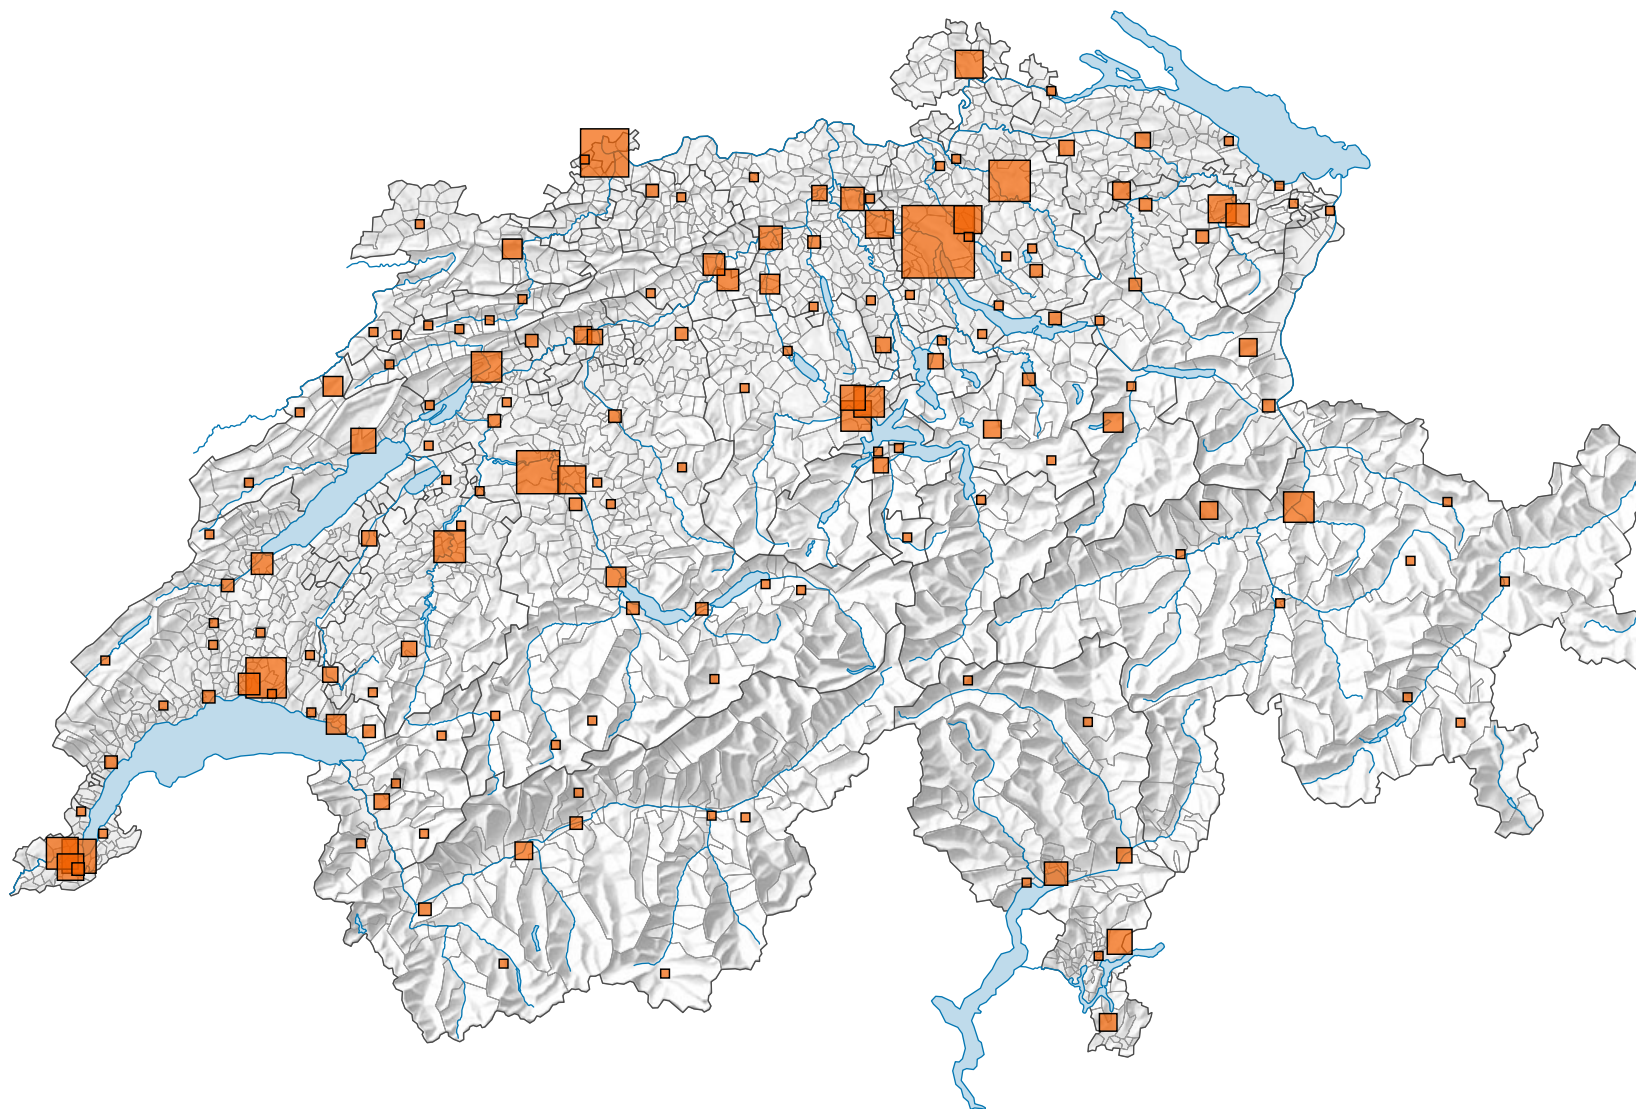

Anzahl Kinosäle

Schweiz: 616

0 35 70 km

Raumgliederung:
Politische Gemeinden