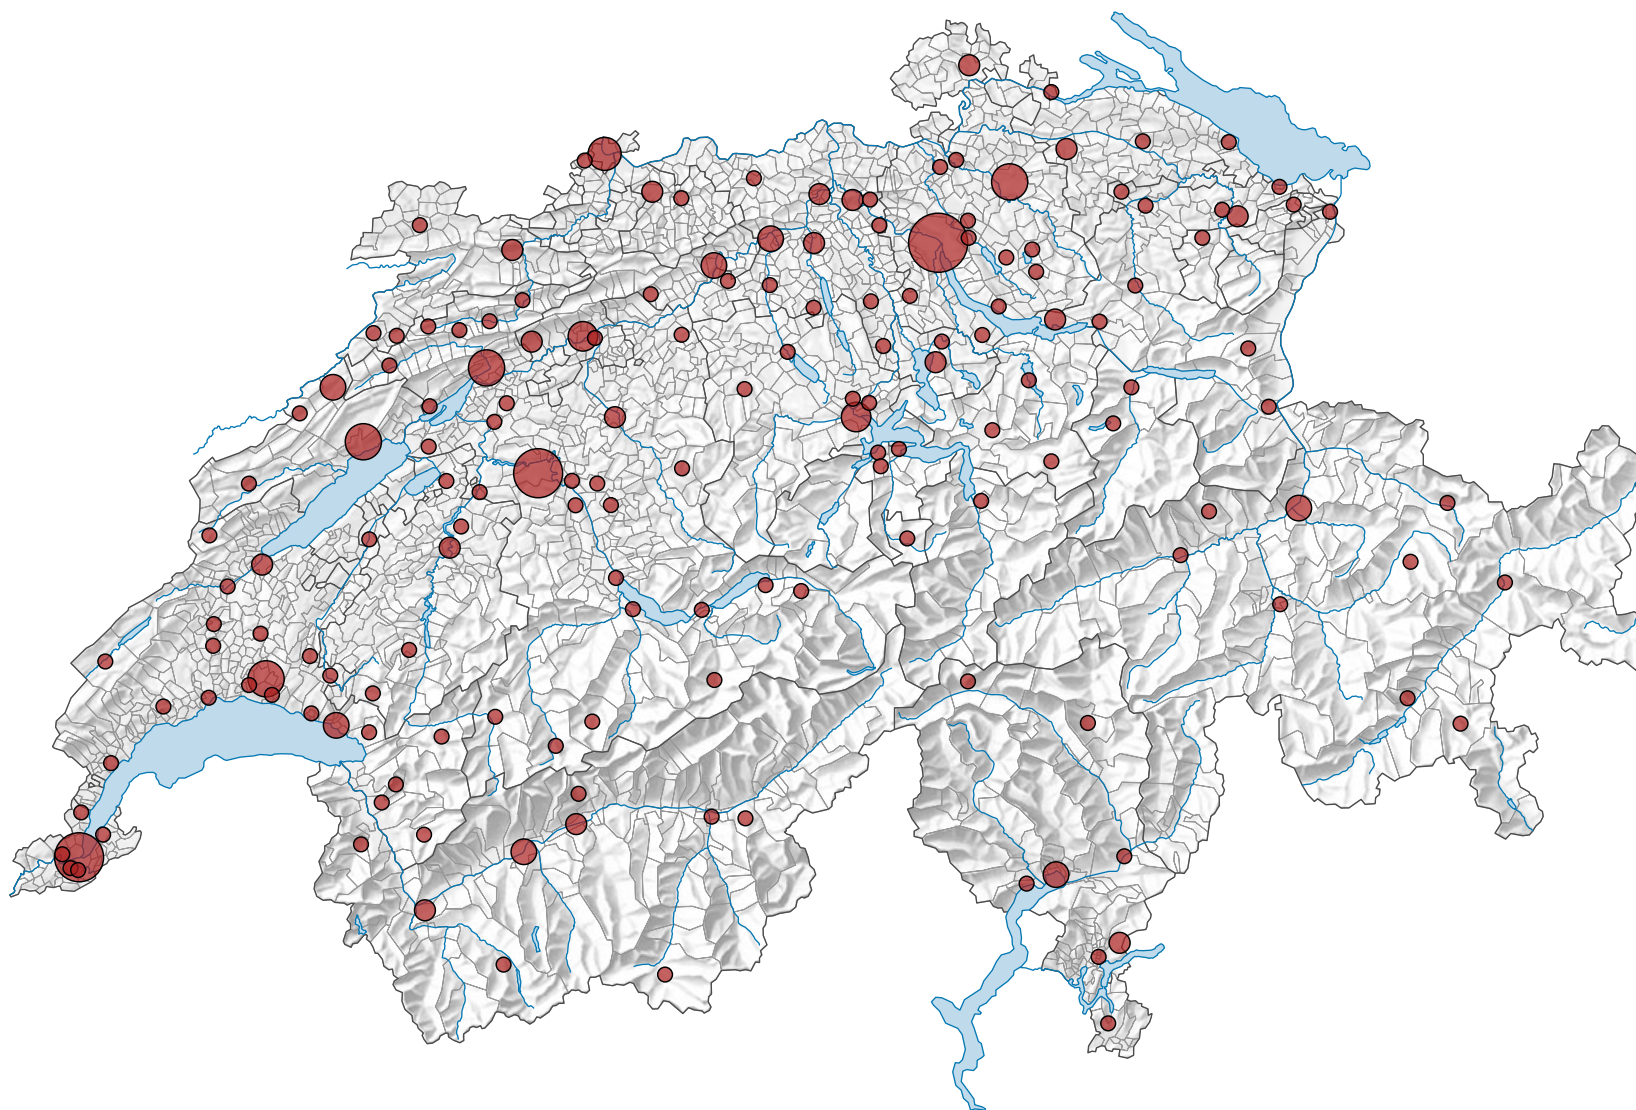

Nombre de cinémas

Suisse: 260

0 35 70 km

Niveau géographique:  
Communes