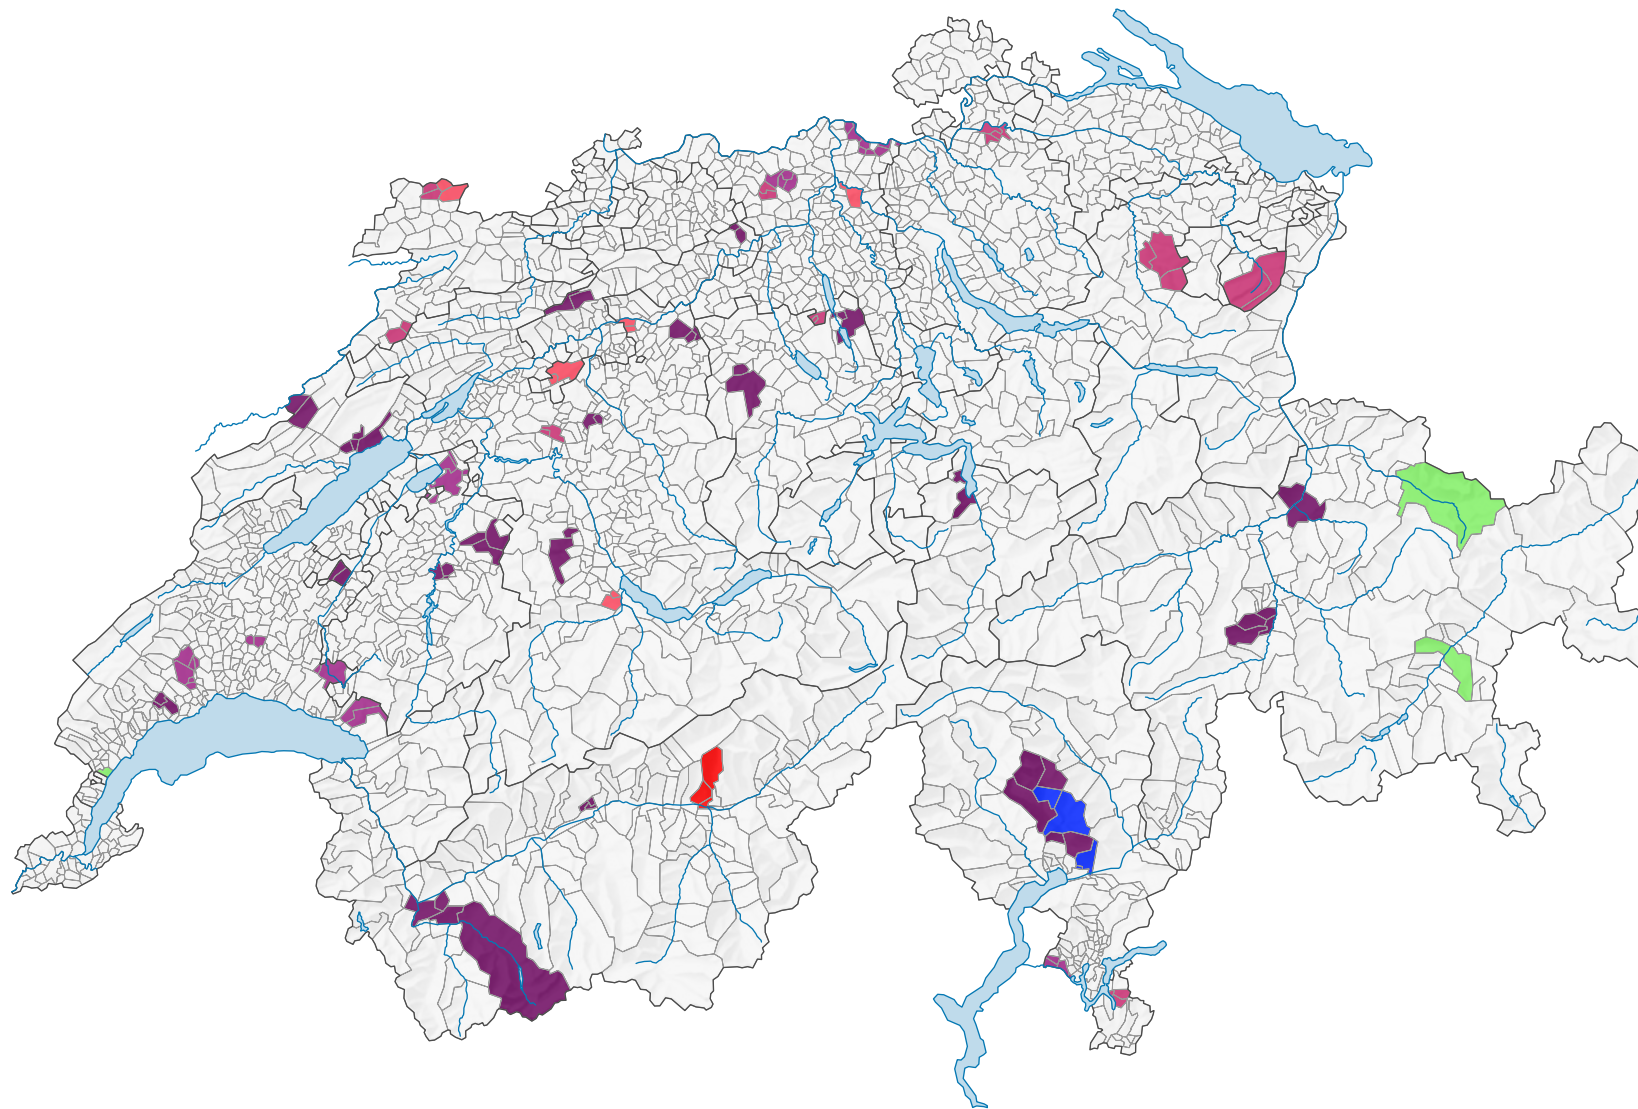

Inclusions de communes, fusions de communes, changements de nom de communes, en 2020-2023*

Périodes de mutation

- 2023 (2.1.2023 - 1.1.2024)
- 2022 (2.1.2022 - 1.1.2023)
- 2021 (2.1.2021 - 1.1.2022)
- 2020 (2.1.2020 - 1.1.2021)
- uniquement changement de nom
- exclusion de commune resp. scission de communes
- Échanges de territoires
- aucune mutation (-)

* Cette carte se base sur l'état des communes au 1.1.2020.

Nombre de communes:
au 1.1.2020: 2202
au 1.1.2024: 2131

0 35 70 km

Niveau géographique:
Communes