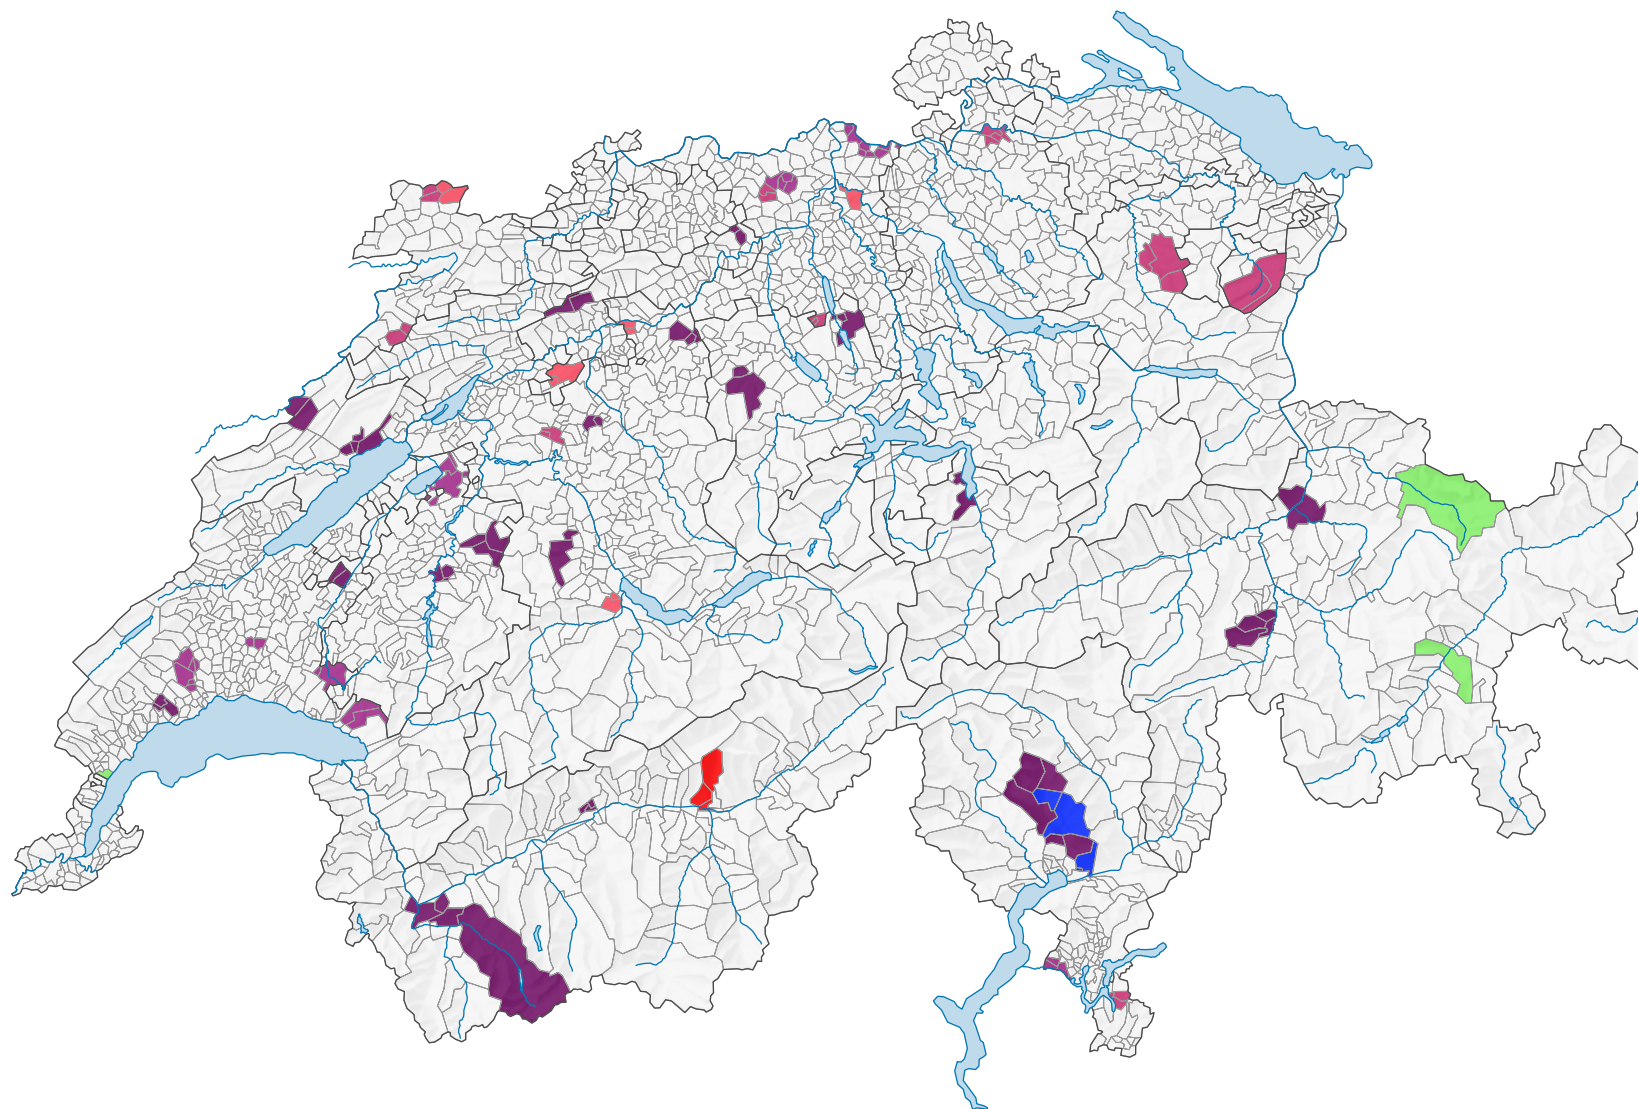

# Eingemeindungen, Gemeindefusionen, Änderungen Gemeindenamen, 2020-2023\*

## Mutationsjahr

- 2023 (2.1.2023 - 1.1.2024)
- 2022 (2.1.2022 - 1.1.2023)
- 2021 (2.1.2021 - 1.1.2022)
- 2020 (2.1.2020 - 1.1.2021)
- nur Namensänderung
- Ausgemeindung bzw. Gemeindetrennung
- Gebietsaustausch
- keine Mutation (-)

\* Als Kartengrundlage dient der Gemeindezustand vom 1.1.2020

Anzahl Gemeinden:  
am 1.1.2020: 2202  
am 1.1.2024: 2131

0 35 70 km

Raumgliederung:  
Politische Gemeinden