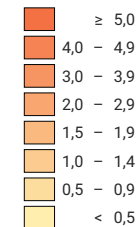

Sozialhilfequote, in %

■ keine Angabe aus Datenschutzgründen (X)

Schweiz: 2,9

Unterstützte Personen

Schweiz: 256 789

Symbole mit einem Wert unter 50 wurden zur besseren Lesbarkeit visuell vergrößert dargestellt.

Raumgliederung:
Politische Gemeinden