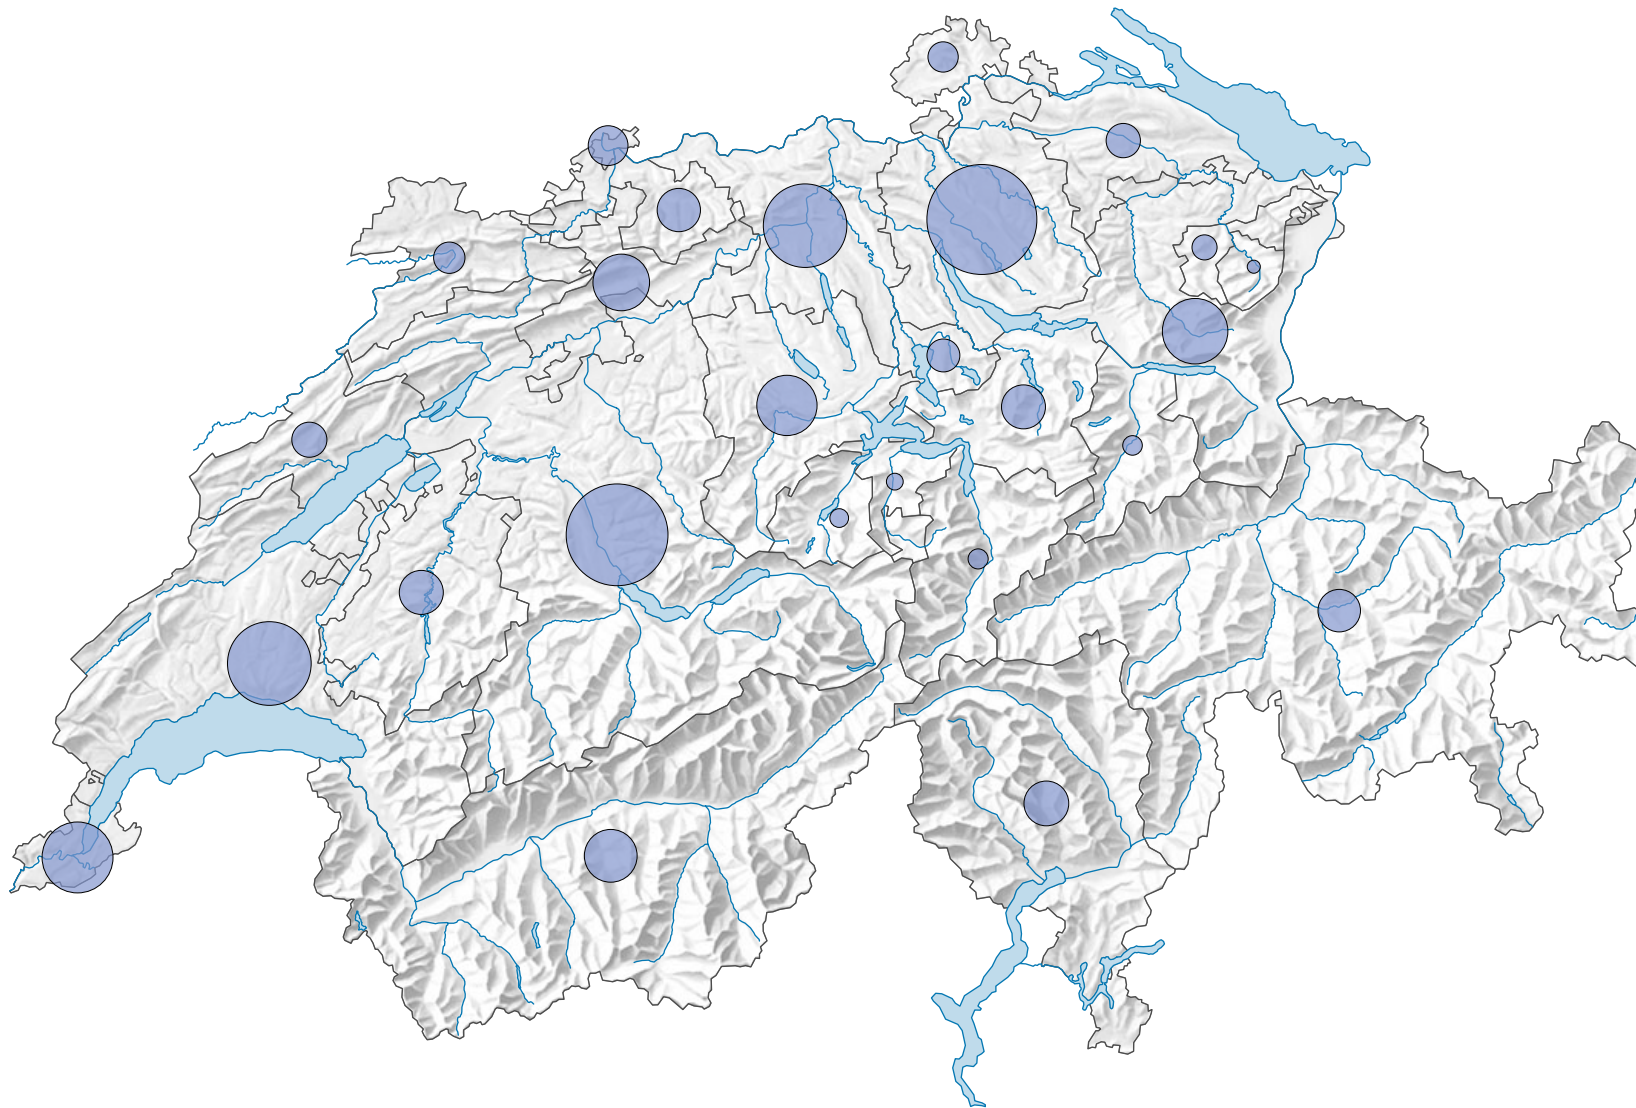

## Anzahl der Sozialhilfebeziehenden

**Schweiz: 22 545**

Die Anzahl Personen entspricht der Anzahl der Sozialhilfebeziehenden in den Dossiers der SH-FlüStat.

Total auf Ebene Schweiz: Die Summe der Kantonzahlen weicht wegen den Doppelzählungen vom Schweiztotal ab.

0 35 70 km

**Raumgliederung:**  
Kantone