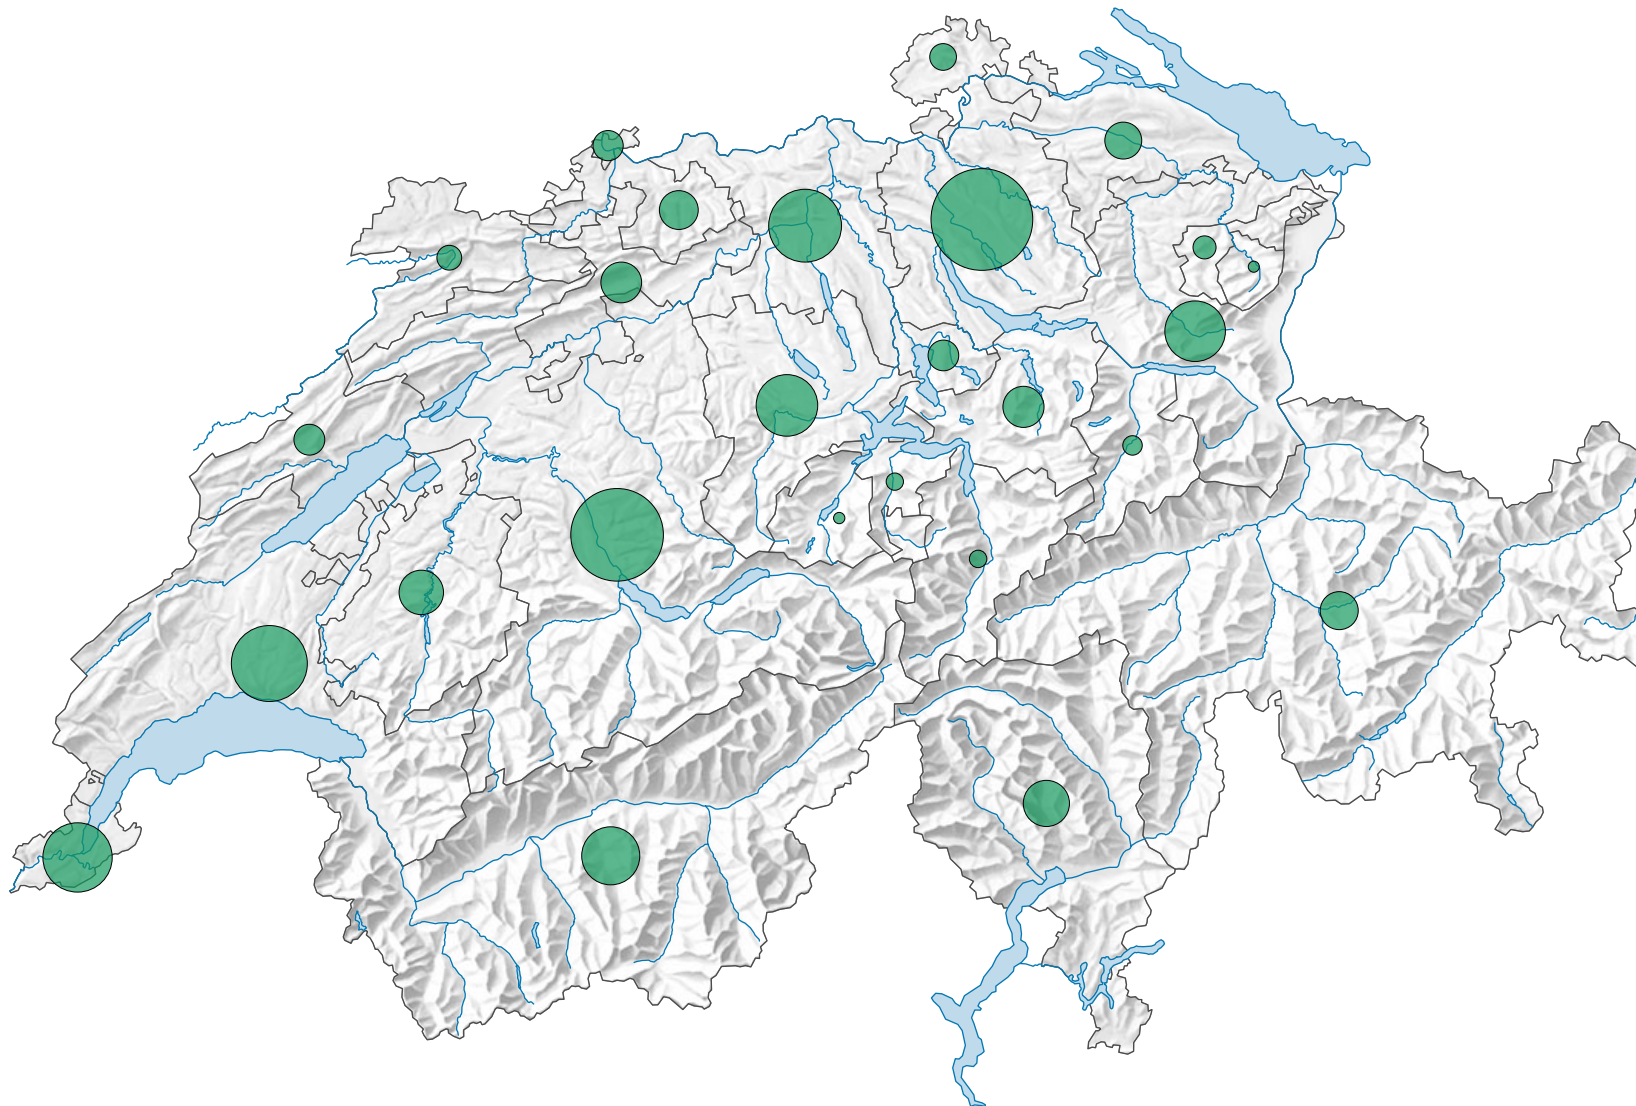

## Anzahl der Sozialhilfebeziehenden

**Schweiz: 32 124**

Die Anzahl Personen entspricht der Anzahl der Sozialhilfebeziehenden in den Dossiers der SH-AsylStat. Total auf Ebene Schweiz: Die Summe der Kantonszahlen weicht wegen den Doppelzählungen vom Schweiztotal ab.

0 35 70 km

**Raumgliederung:**  
Kantone