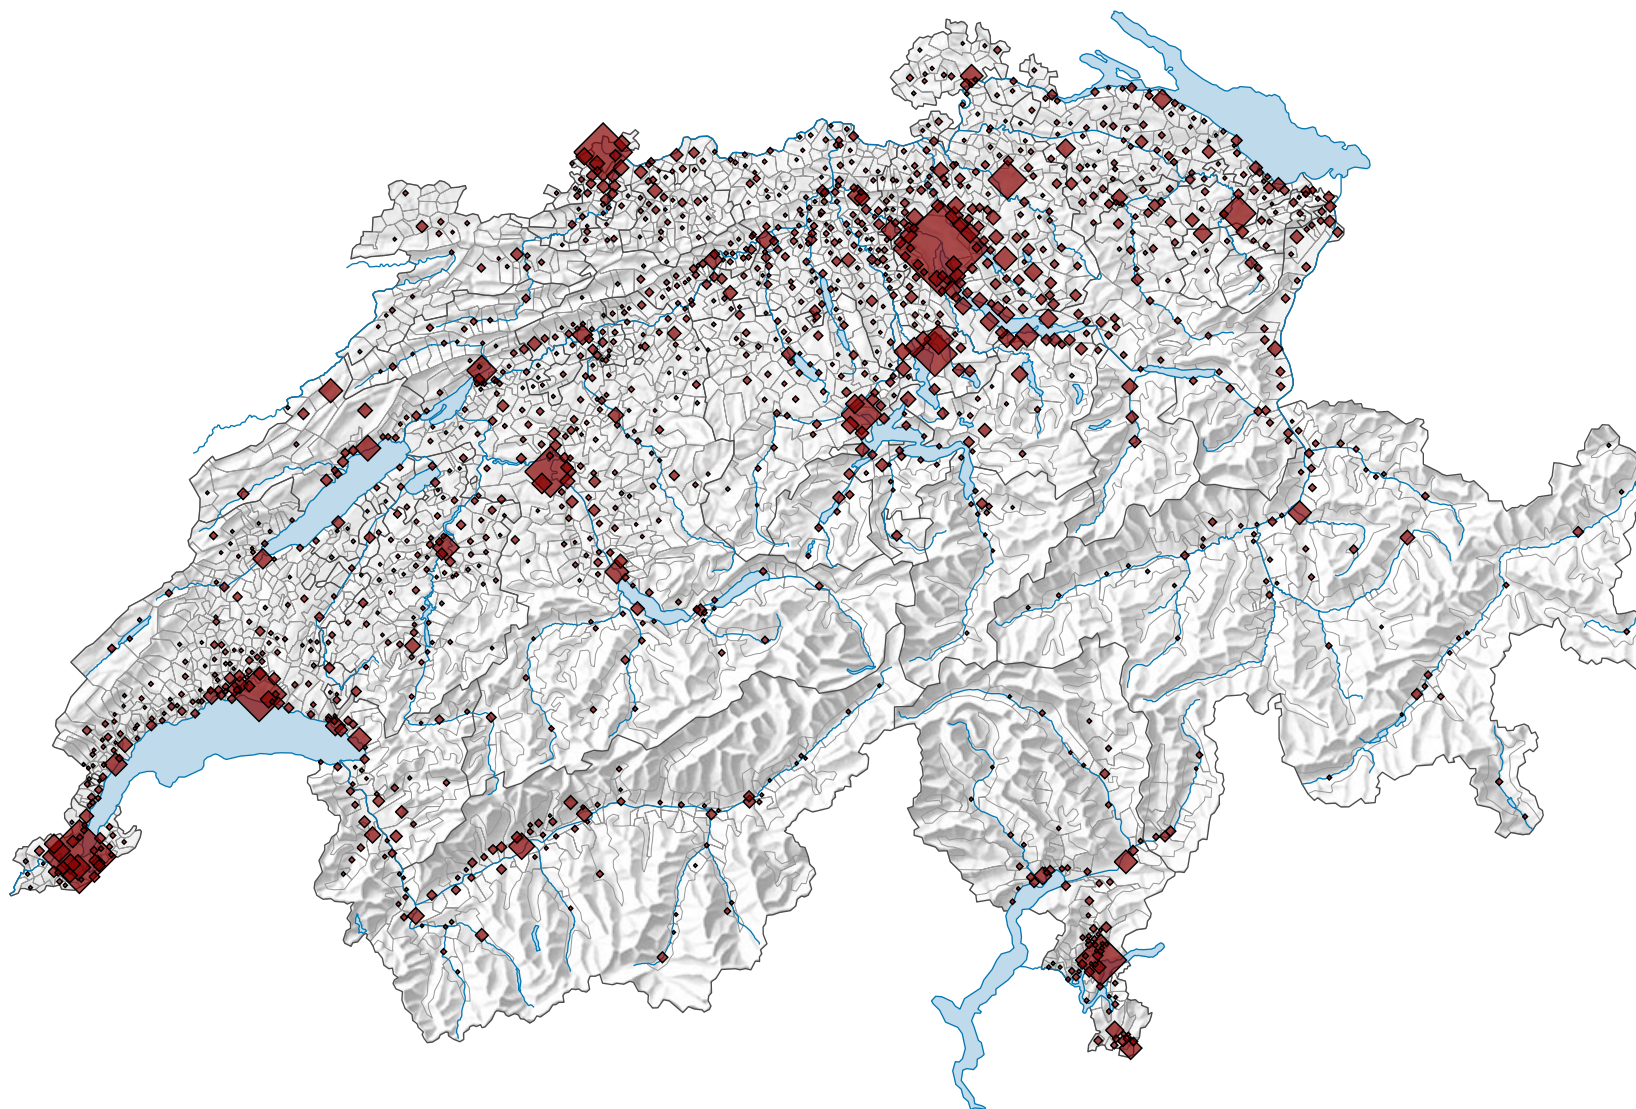

Nombre d'entreprises cessées durant l'année de référence

Suisse: 40 238

0 35 70 km

Niveau géographique:
Communes