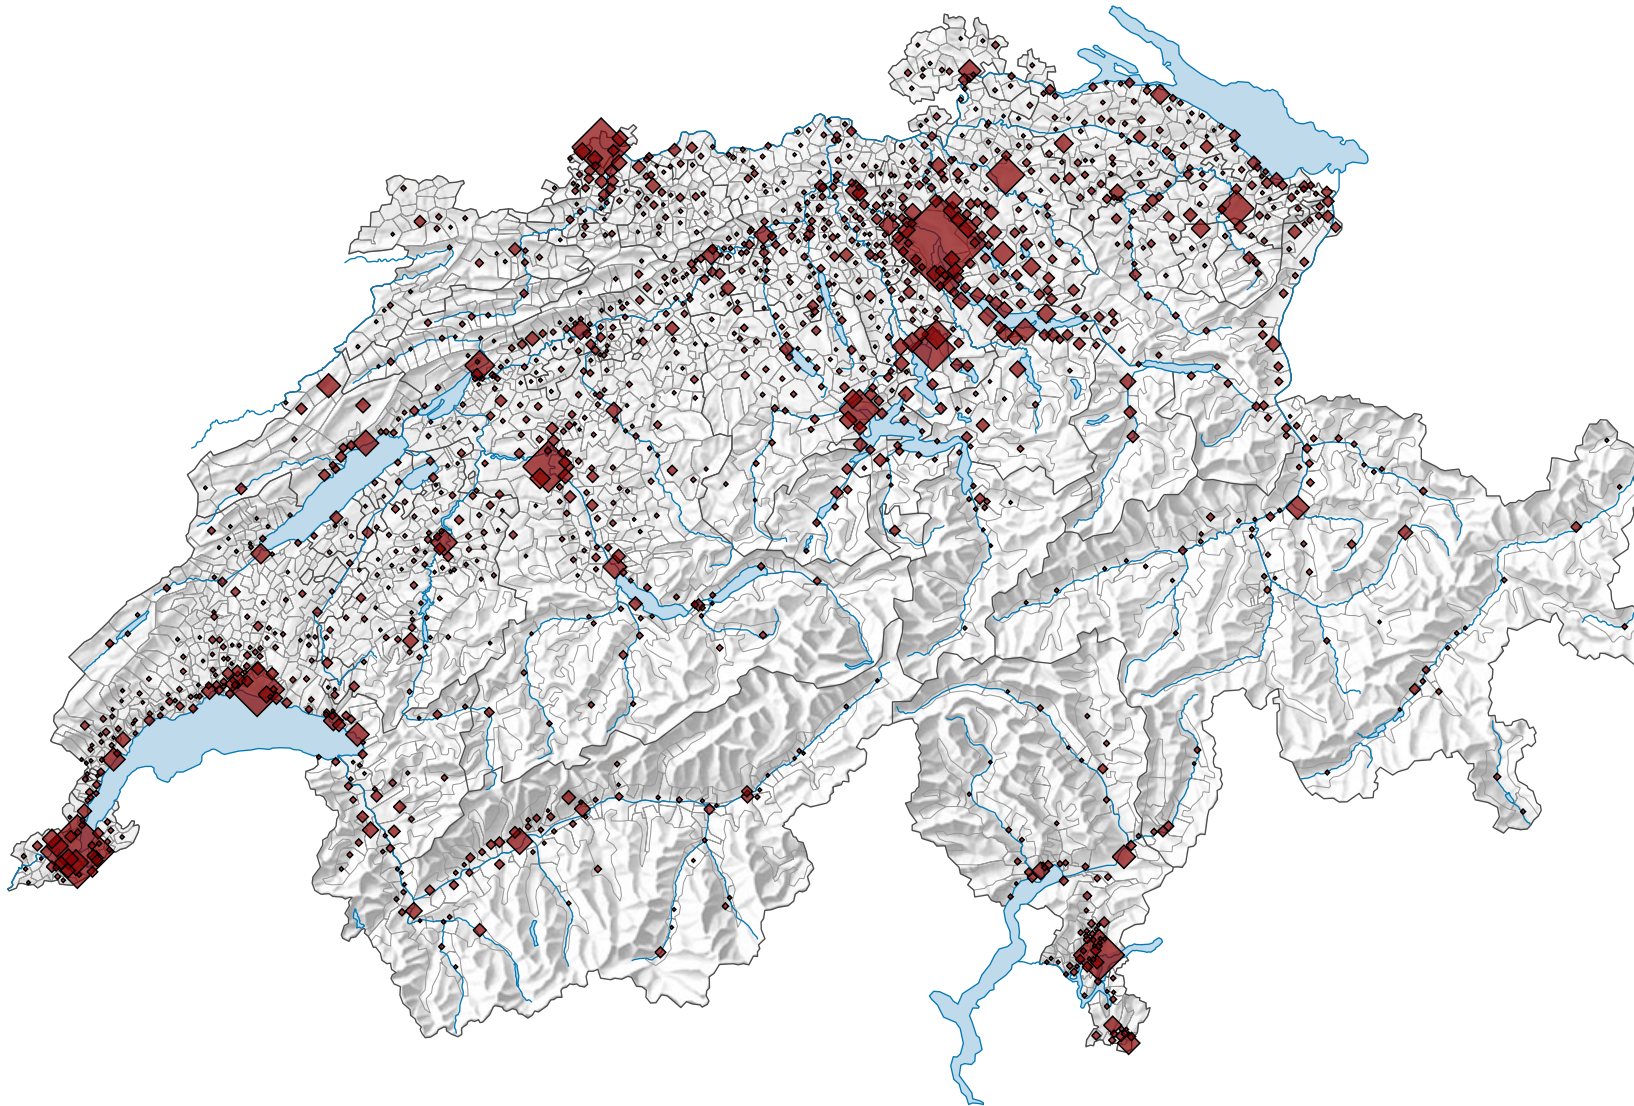

Anzahl geschlossener Unternehmen im Referenzjahr

Schweiz: 40 238

0 35 70 km

Raumgliederung:
Politische Gemeinden