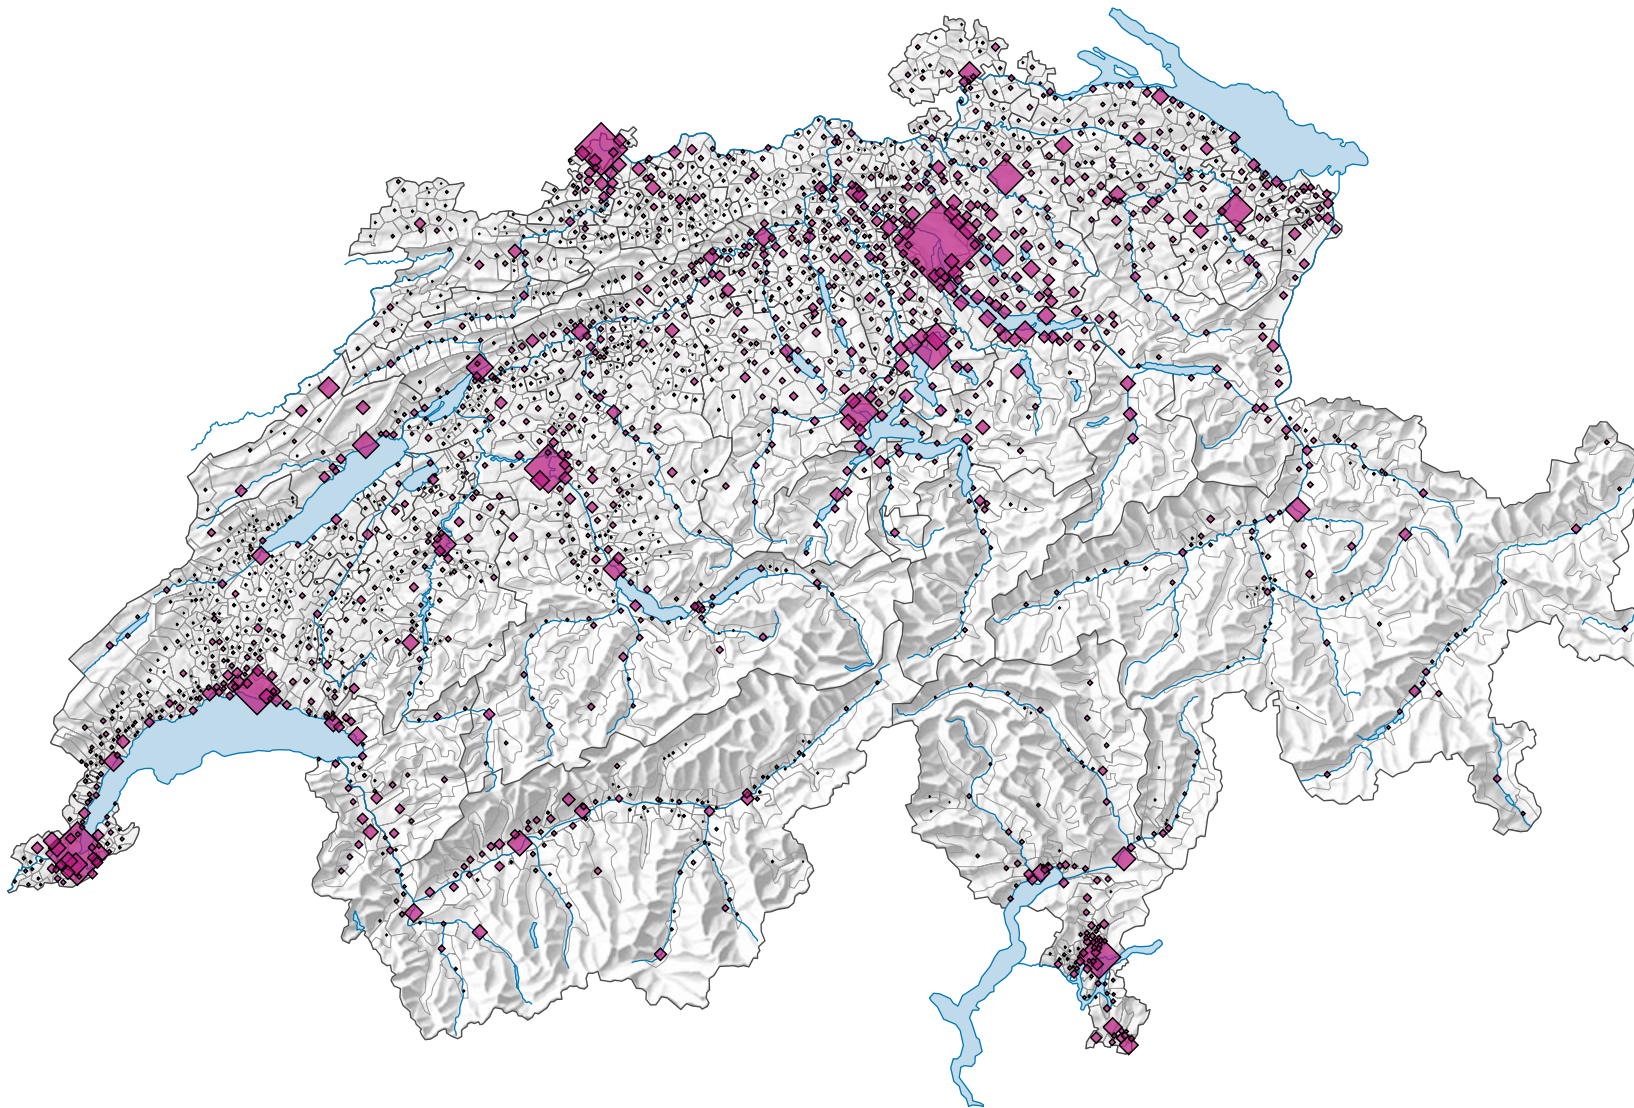

Nombre d'entreprises actives durant l'année de référence

Suisse: 574 258

0 35 70 km

Niveau géographique:
Communes