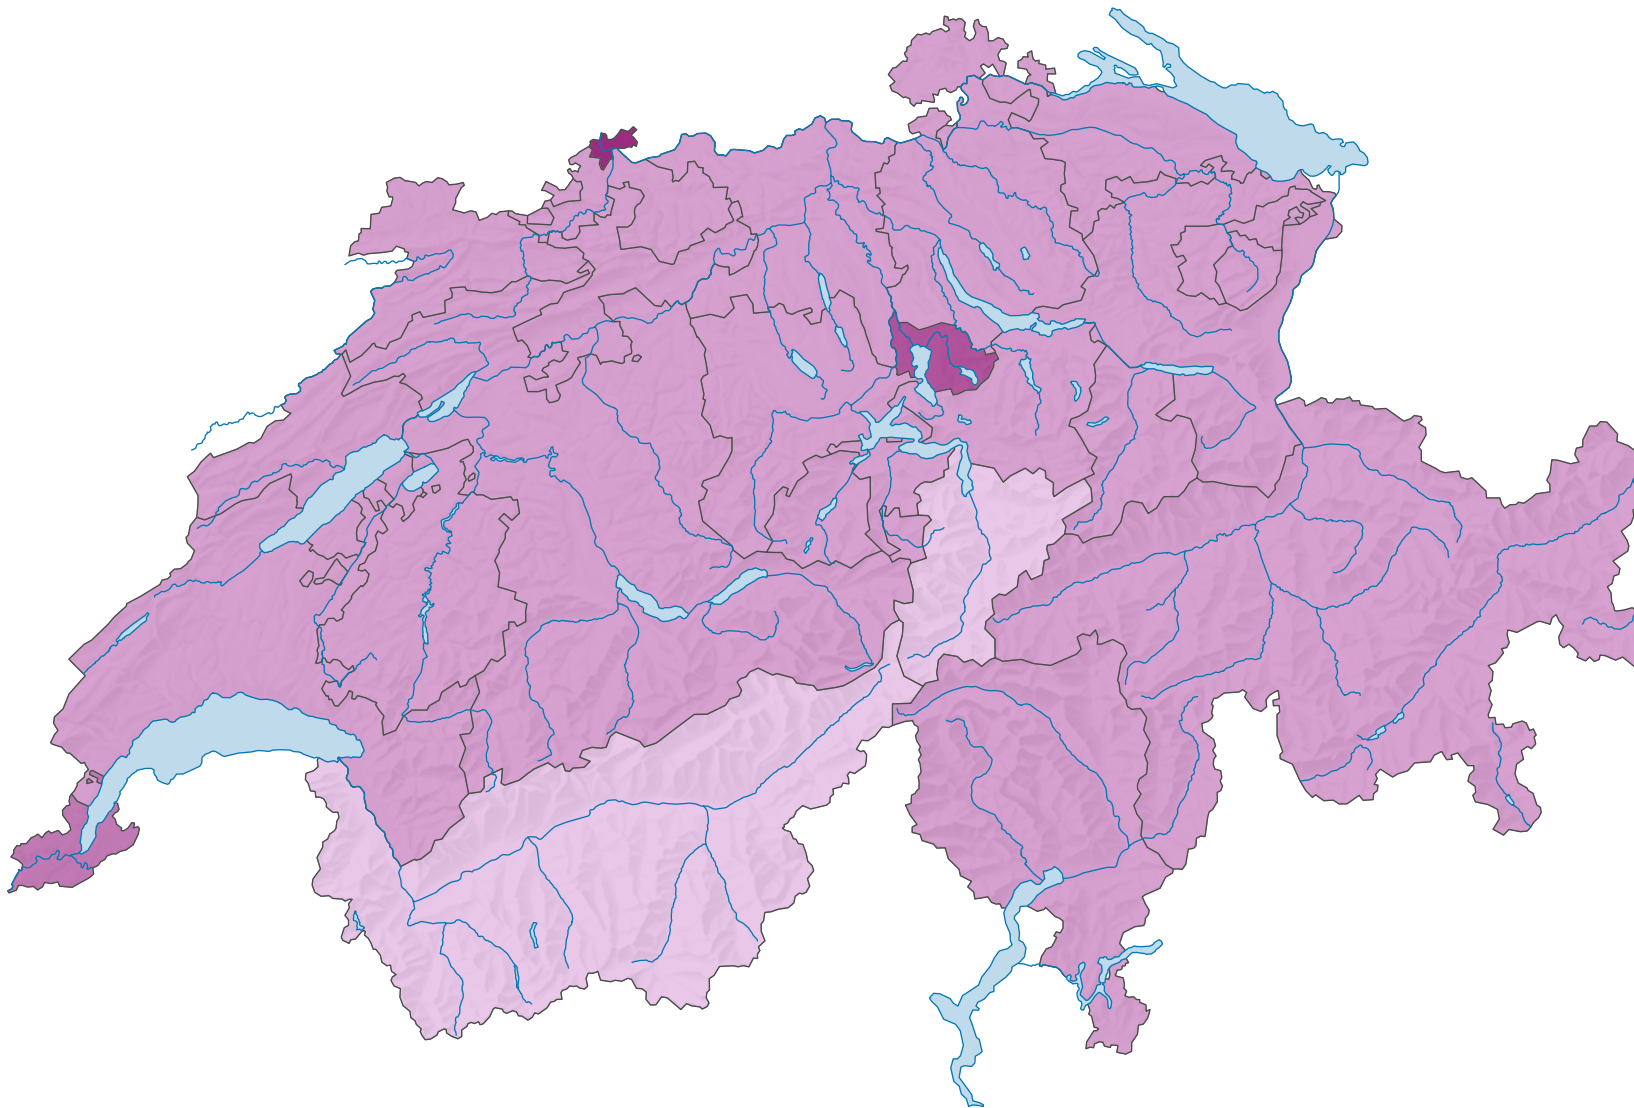

Produit intérieur brut par habitant, en 2021

PIB* par habitant à prix courants, en francs

Suisse: 85 396

* produit intérieur brut

0 35 70 km

Niveau géographique:
Cantons