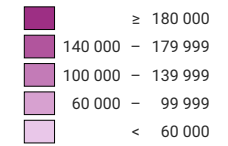

Produit intérieur brut par habitant, en 2021

PIB* par habitant à prix courants, en francs

Suisse: 85 396

* produit intérieur brut

0 35 70 km

Niveau géographique:
Cantons