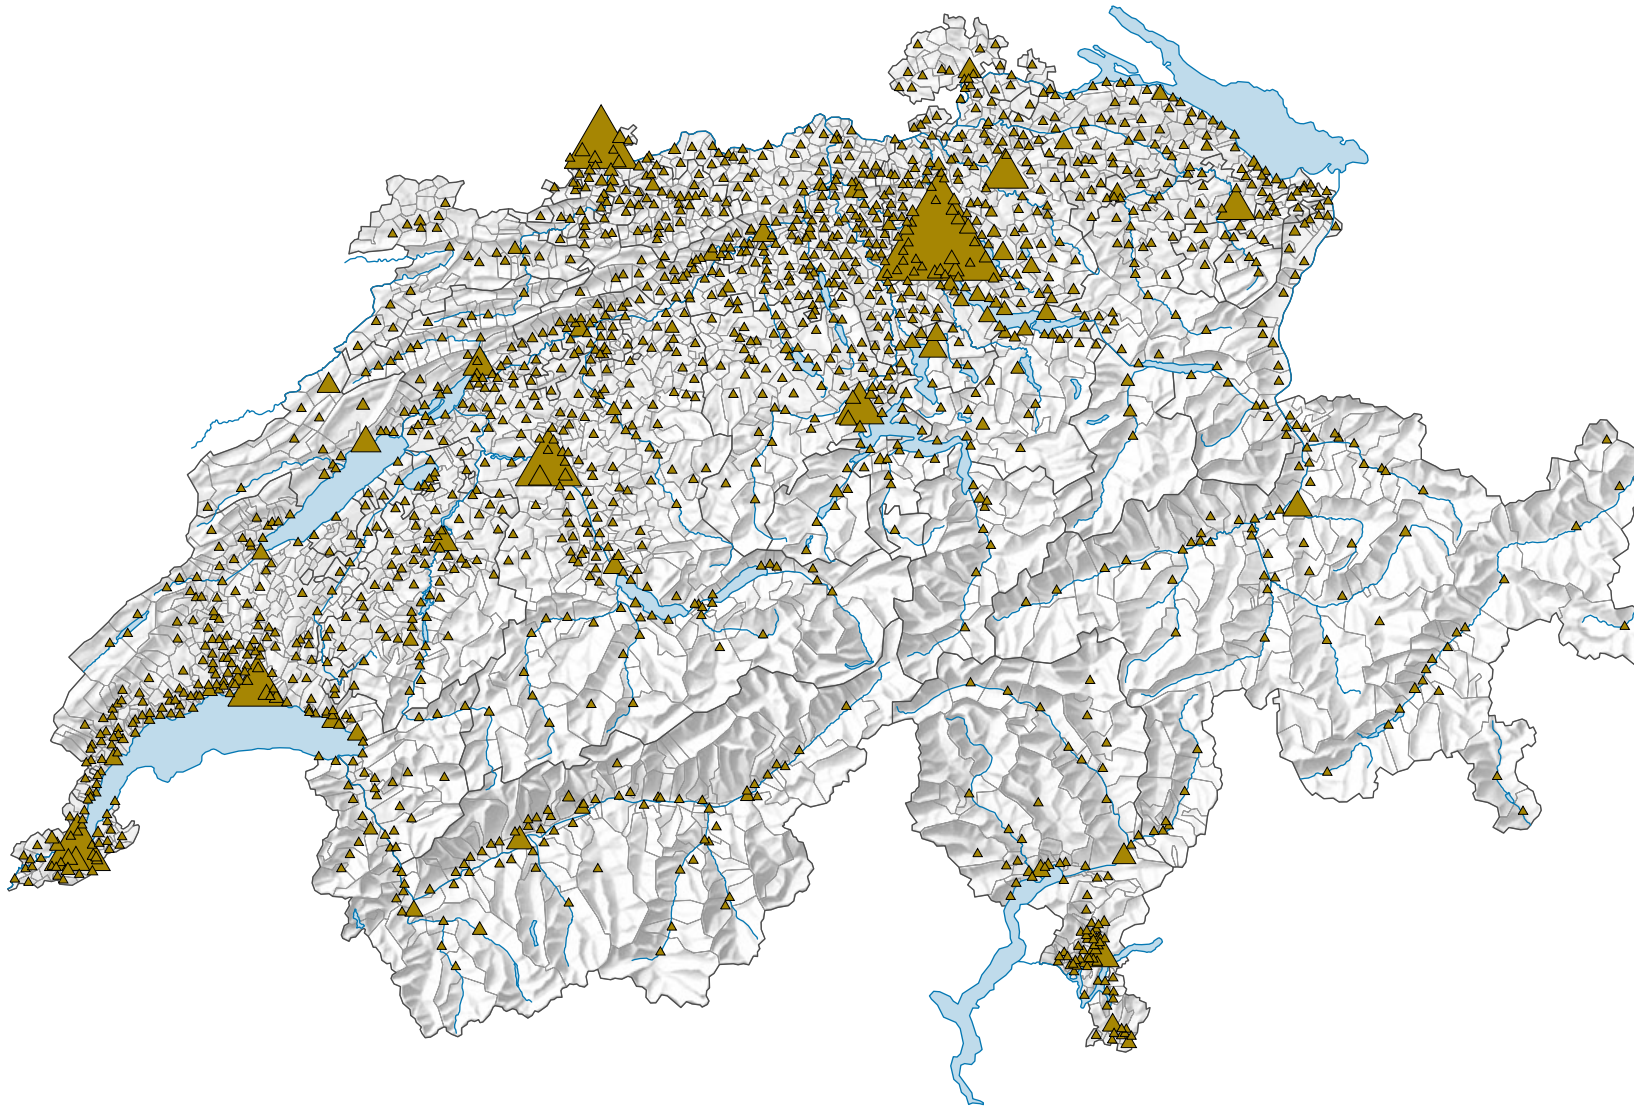

## Arbeitsstätten der Kulturwirtschaft

Schweiz: 67 788

Symbole mit einem Wert unter 50 wurden zur besseren Lesbarkeit visuell vergrößert dargestellt.

0 35 70 km

Raumgliederung:  
Politische Gemeinden