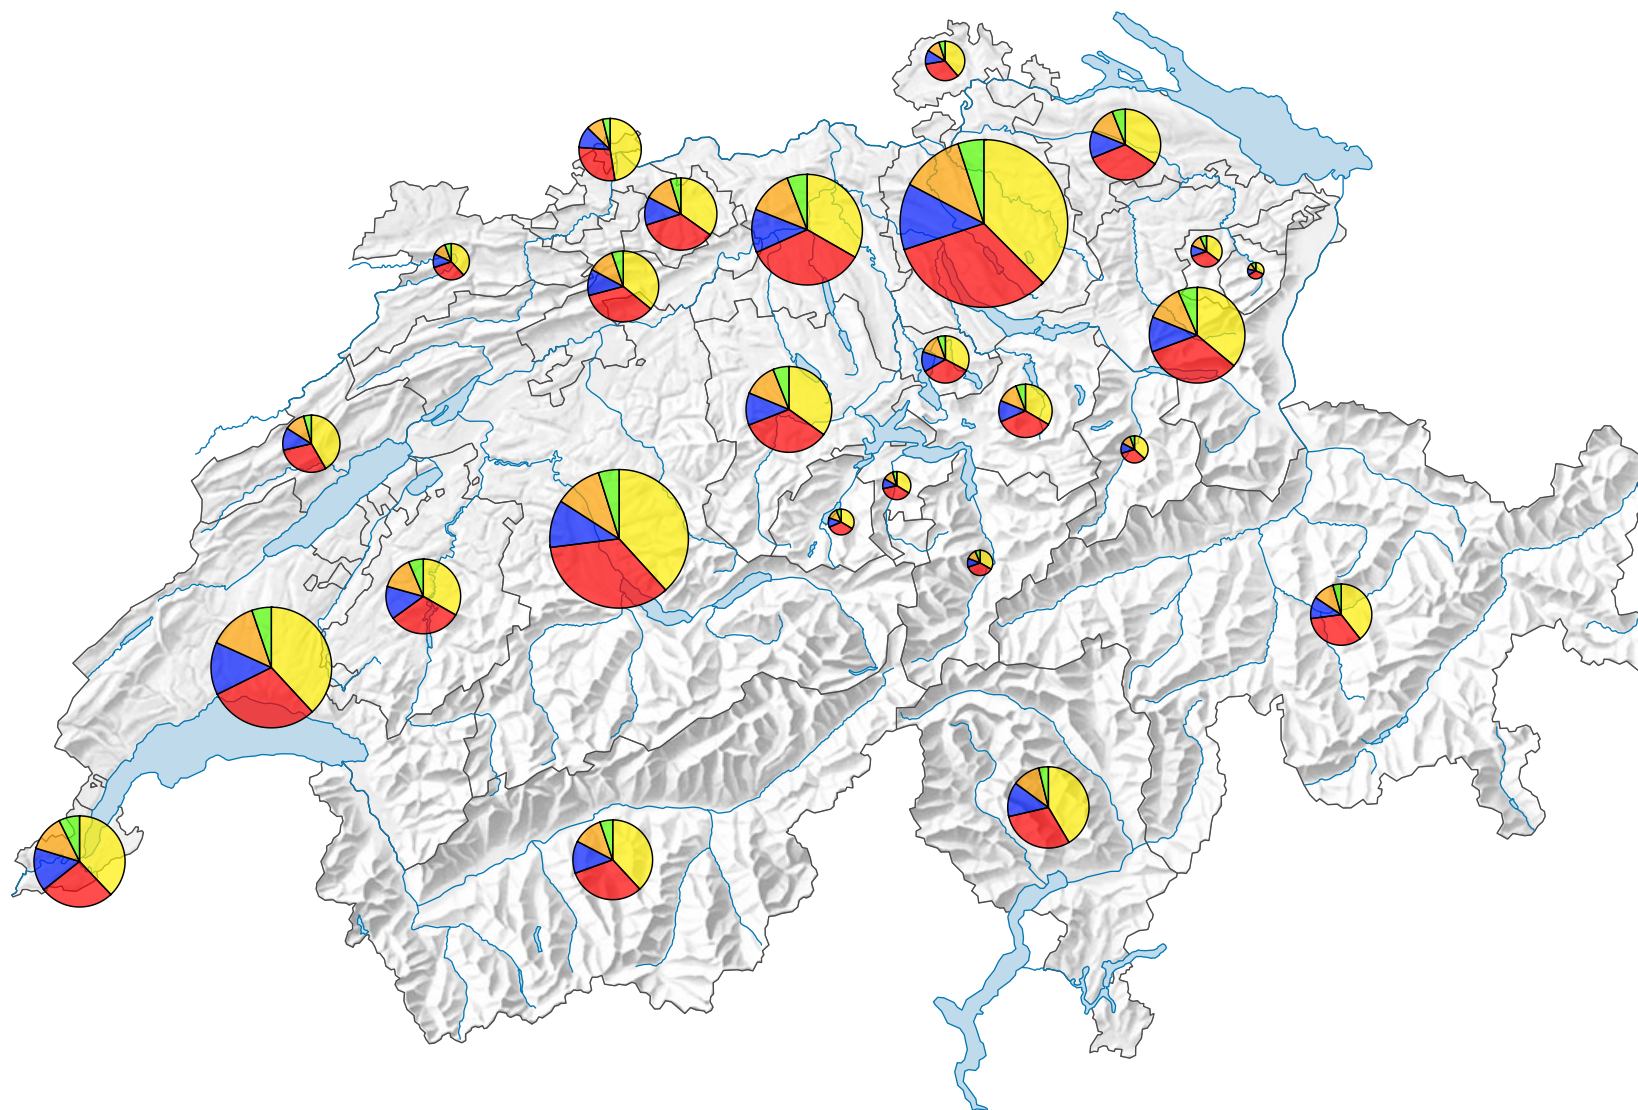

Taille des ménages* selon le nombre de personnes (1 à 5 personnes ou plus)

Suisse: 3 960 432

Taille des ménages, en %

* ménages privés

0 35 70 km

Niveau géographique:
Cantons