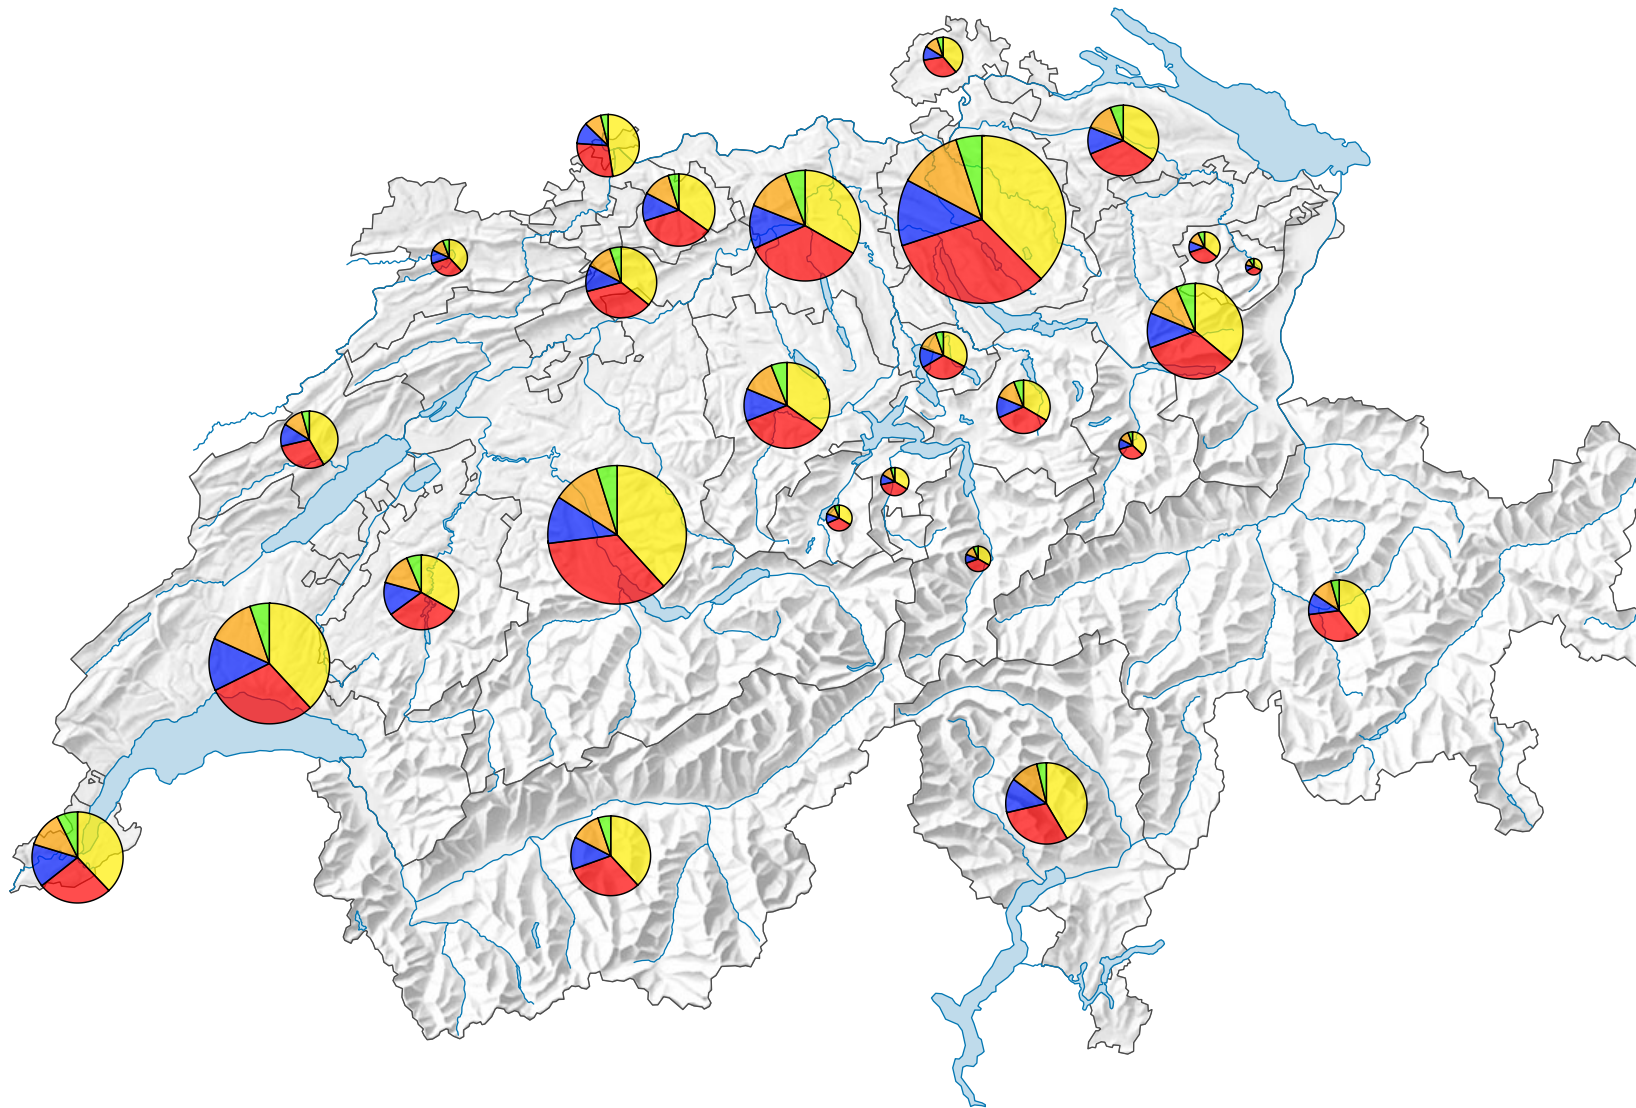

Haushaltsgrösse* nach Anzahl Personen (1 bis 5 oder mehr Personen)

Schweiz: 3 960 432

Haushaltsgrösse, in %

* bezogen auf Privathaushalte

0 35 70 km

Raumgliederung:
Kantone