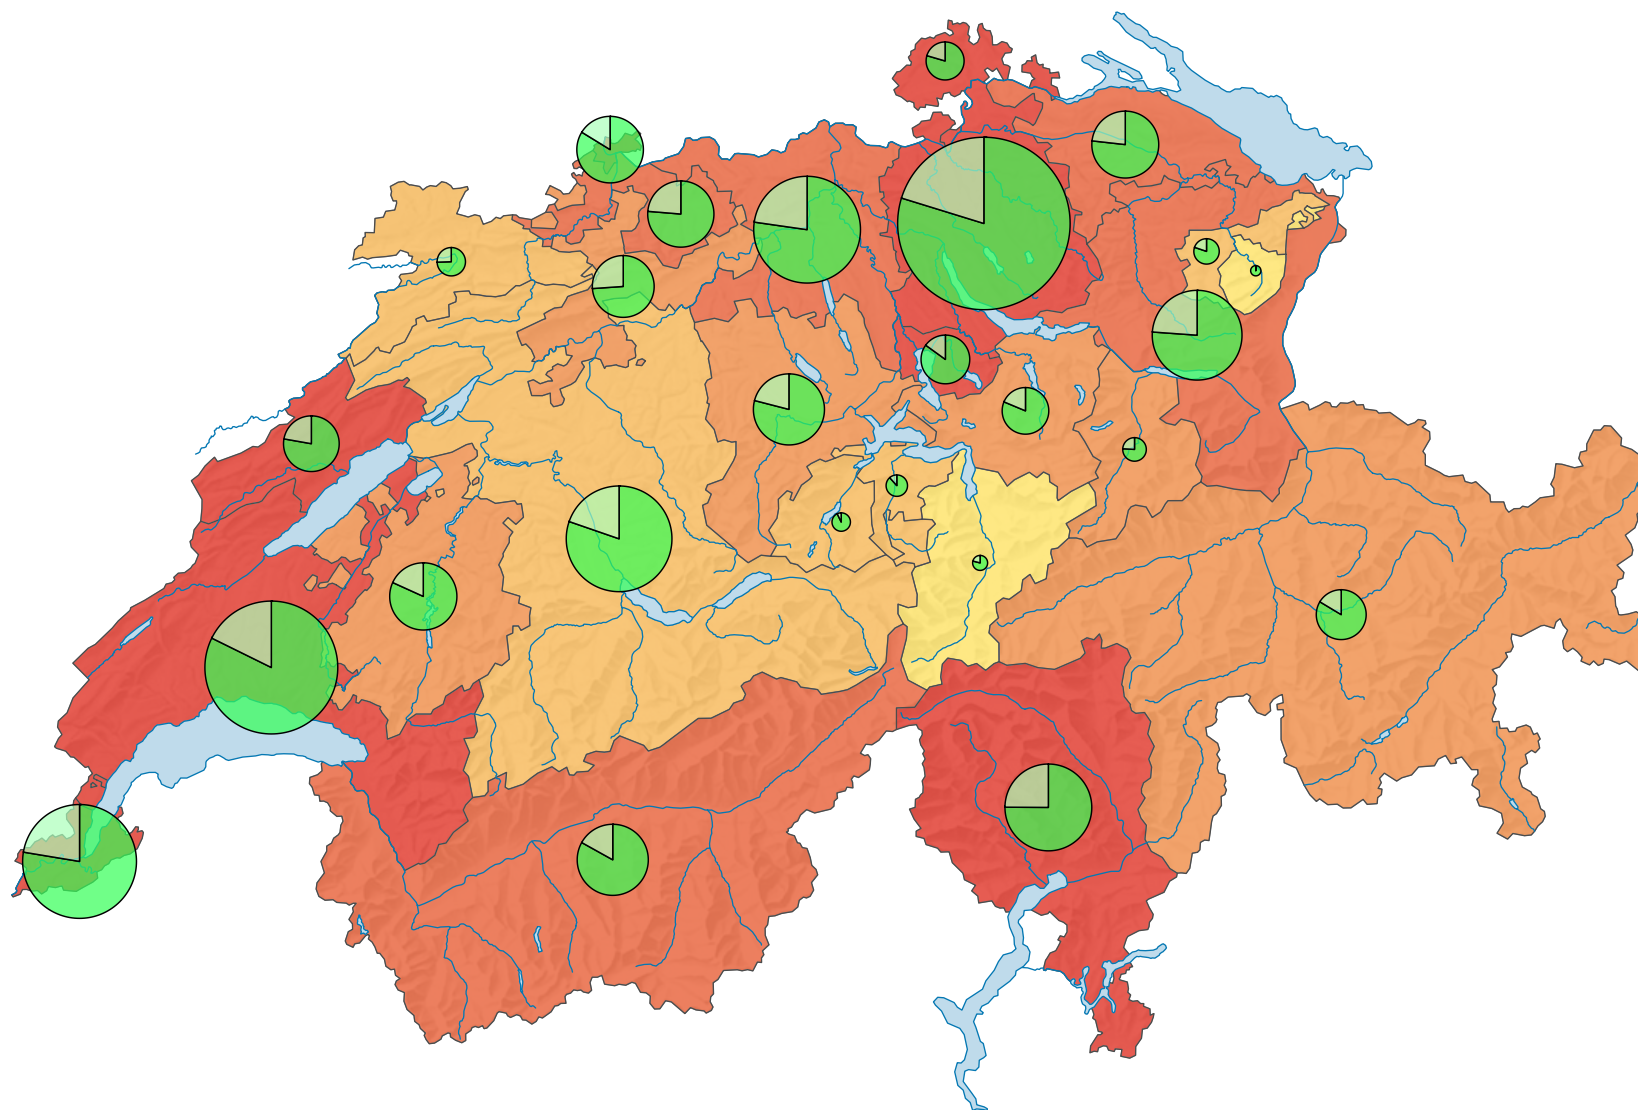

Population résidente permanente issue de la migration, en 2022

Part de la population* issue de la migration, en %

Suisse: 39,9

* relative à la population résidente permanente à partir de 15 ans

Nombre de personnes** issues de la migration en milliers

Suisse: 2 951

Génération

** âgées de 15 ans ou plus

0 35 70 km

Niveau géographique:
Cantons