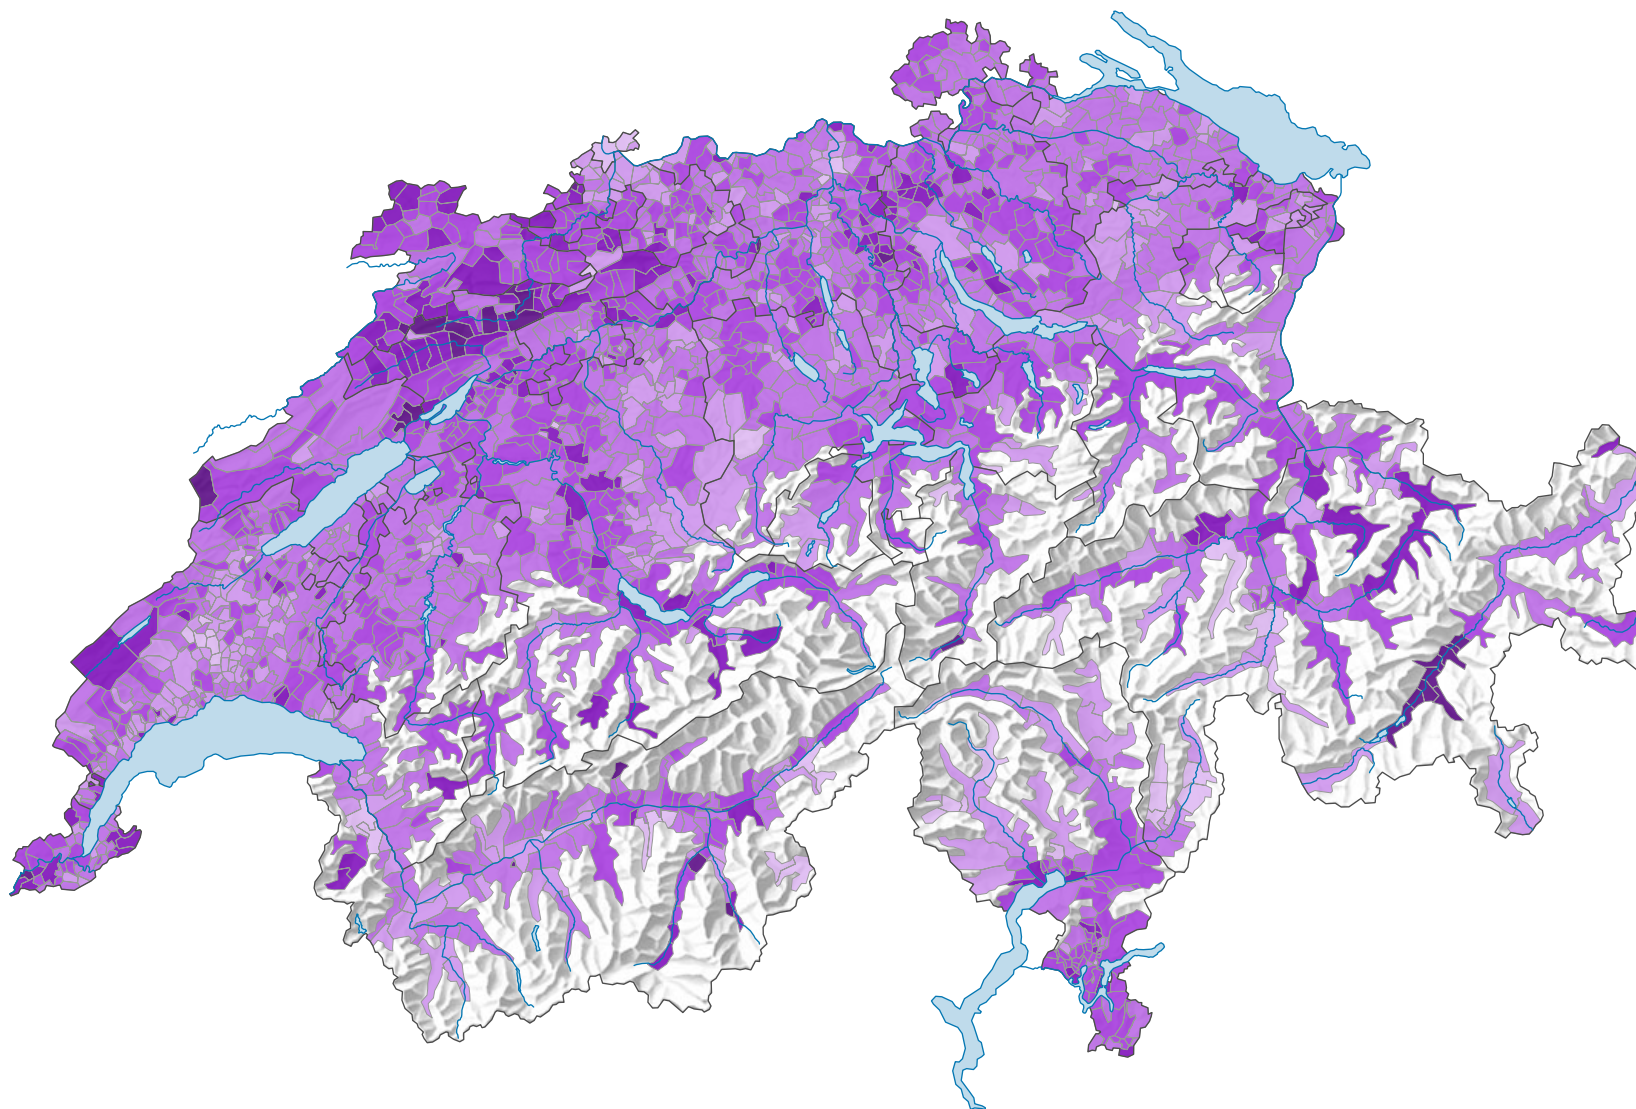

Part des logements avec mazout, en %

Suisse: 40,4

0 35 70 km

Niveau géographique:
Communes