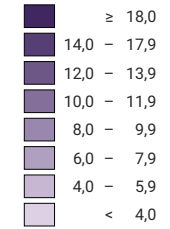

**Todesfälle pro 1 000 Einwohner/innen\***

Schweiz: 8,5

**Anzahl Todesfälle**

Schweiz: 74 425

Symbole mit einem Wert unter 50 wurden zur besseren Lesbarkeit visuell vergrössert dargestellt.

\* mittlere ständige Wohnbevölkerung

Raumgliederung:  
Politische Gemeinden