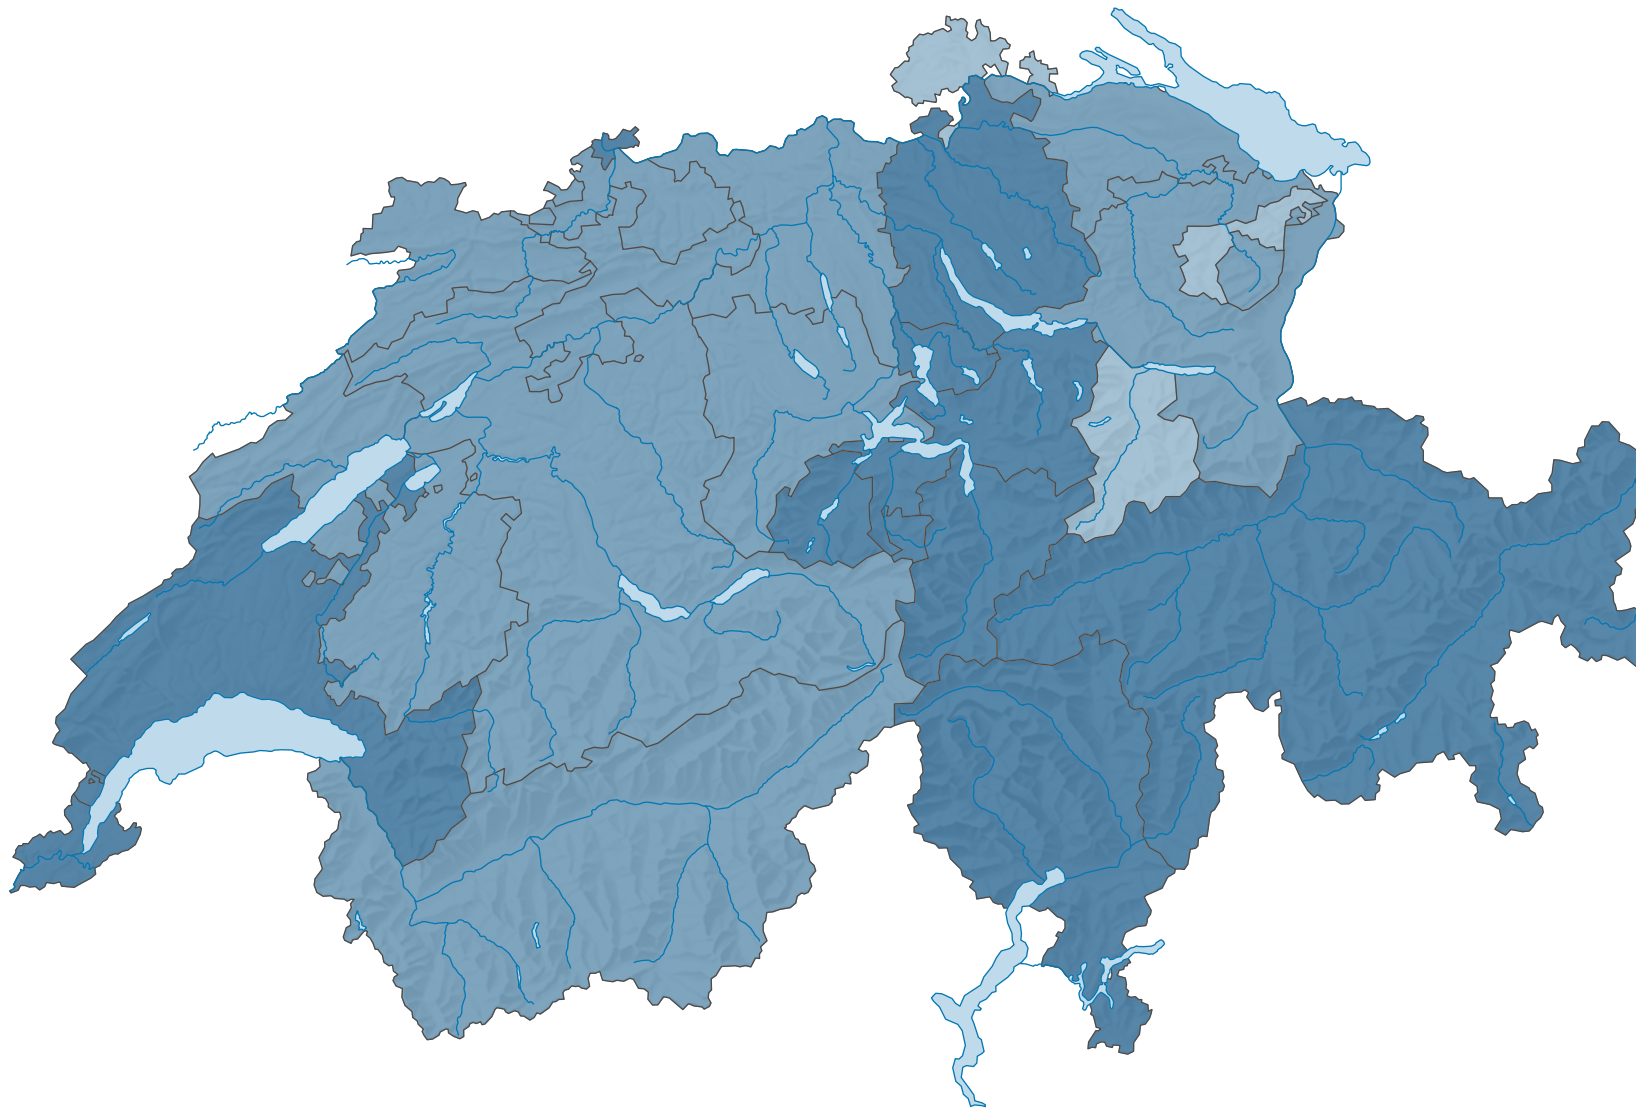

## Age moyen des hommes au premier mariage, en années

Suisse: 32,5

0 35 70 km

Niveau géographique:  
Cantons