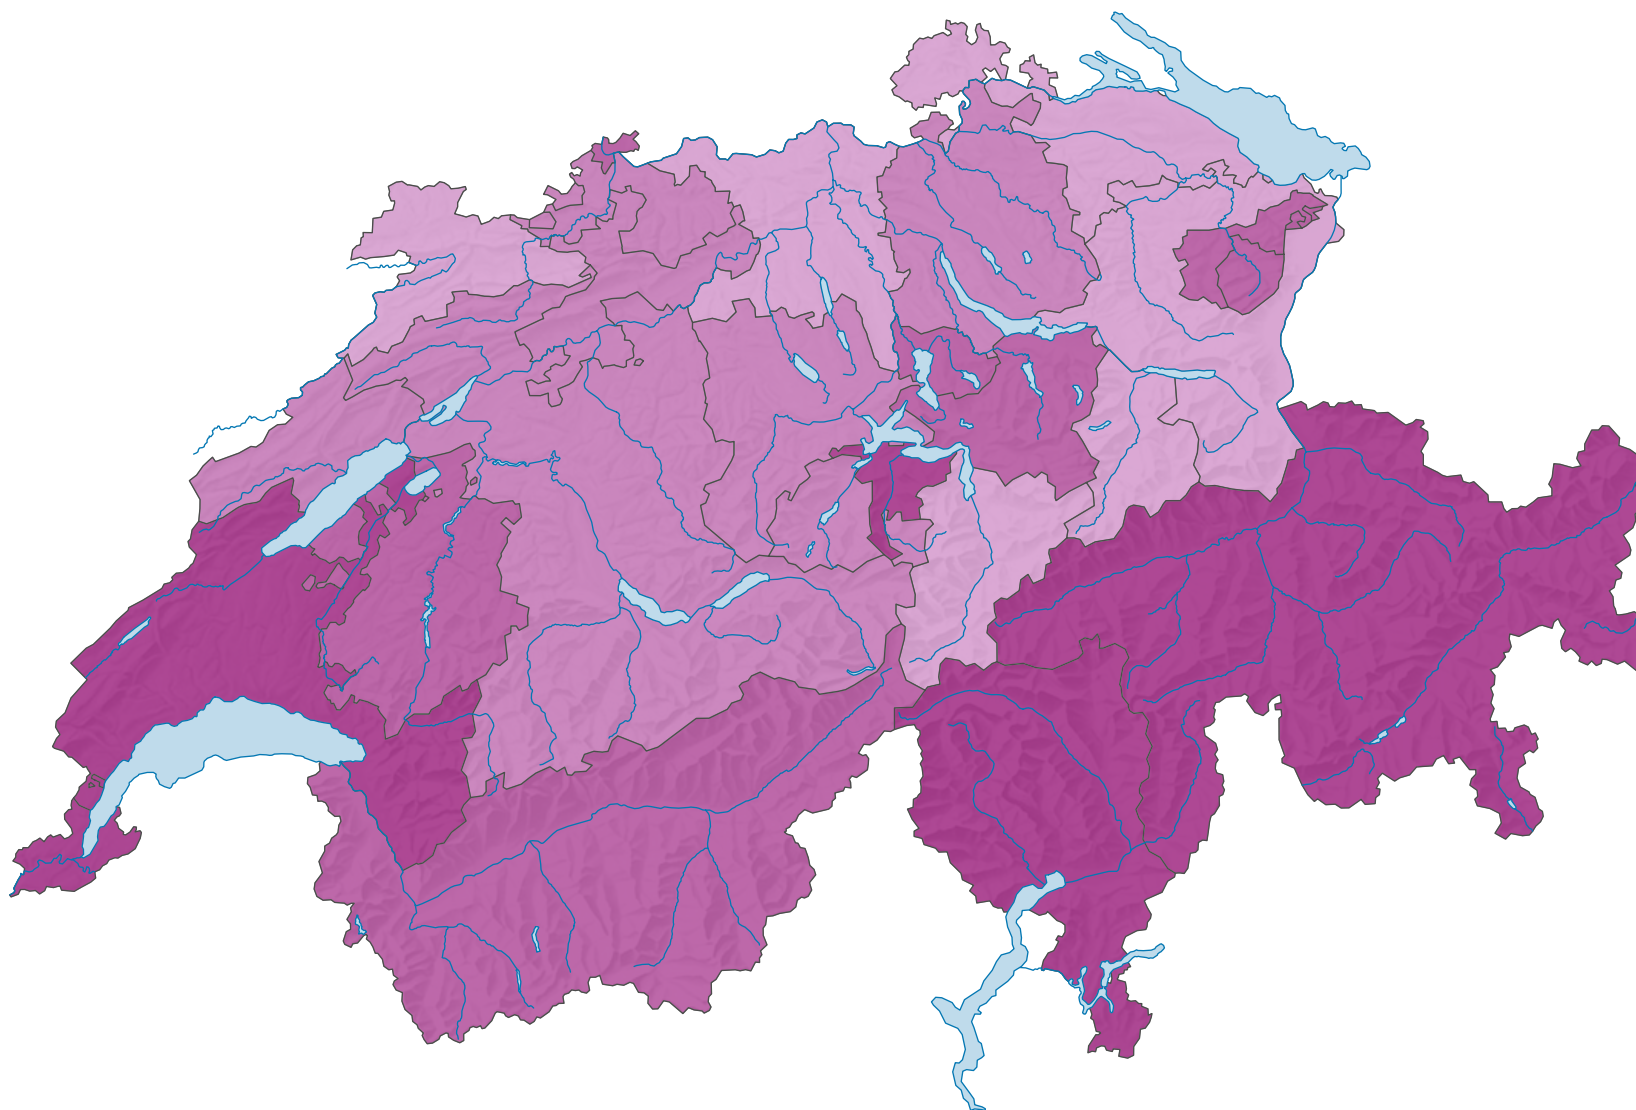

## Age moyen des femmes au premier mariage, en années

Suisse: 30,4

0 35 70 km

Niveau géographique:  
Cantons