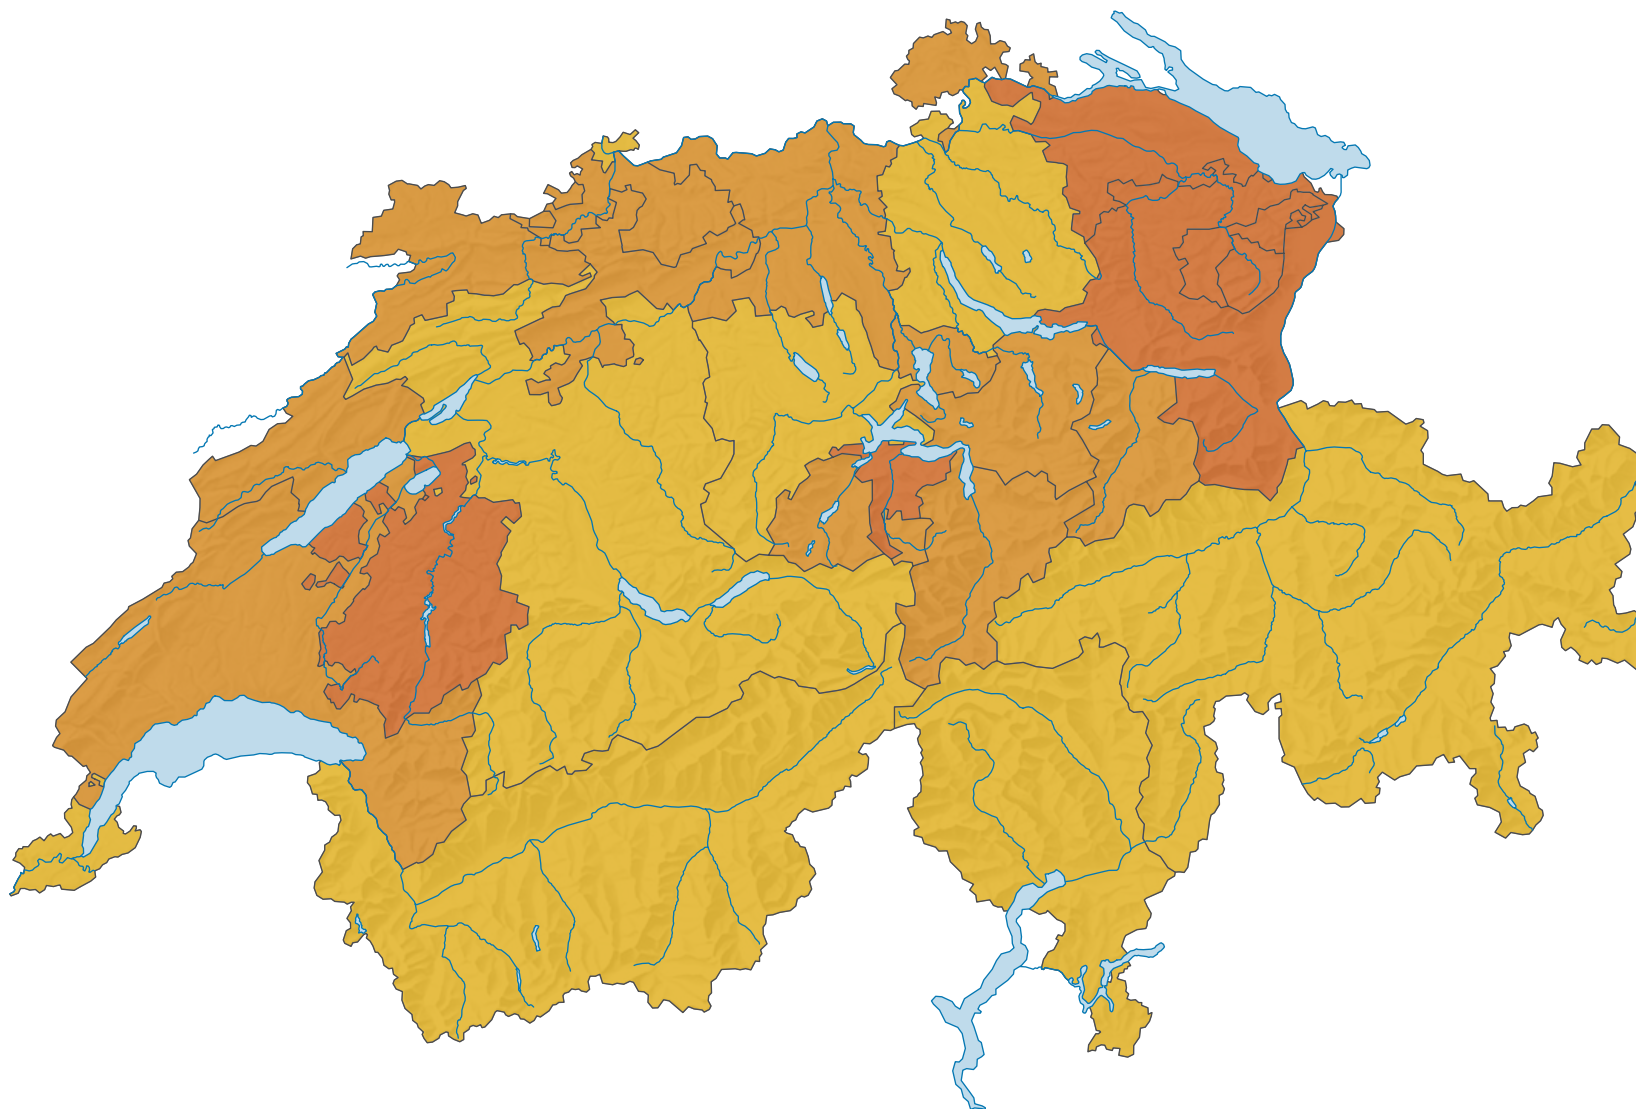

Nombre moyen d'enfants par femme

Suisse: 1,39

0 35 70 km

Niveau géographique:
Cantons