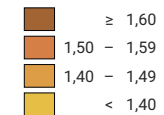

Nombre moyen d'enfants par femme

Suisse: 1,39

0 35 70 km

Niveau géographique:
Cantons