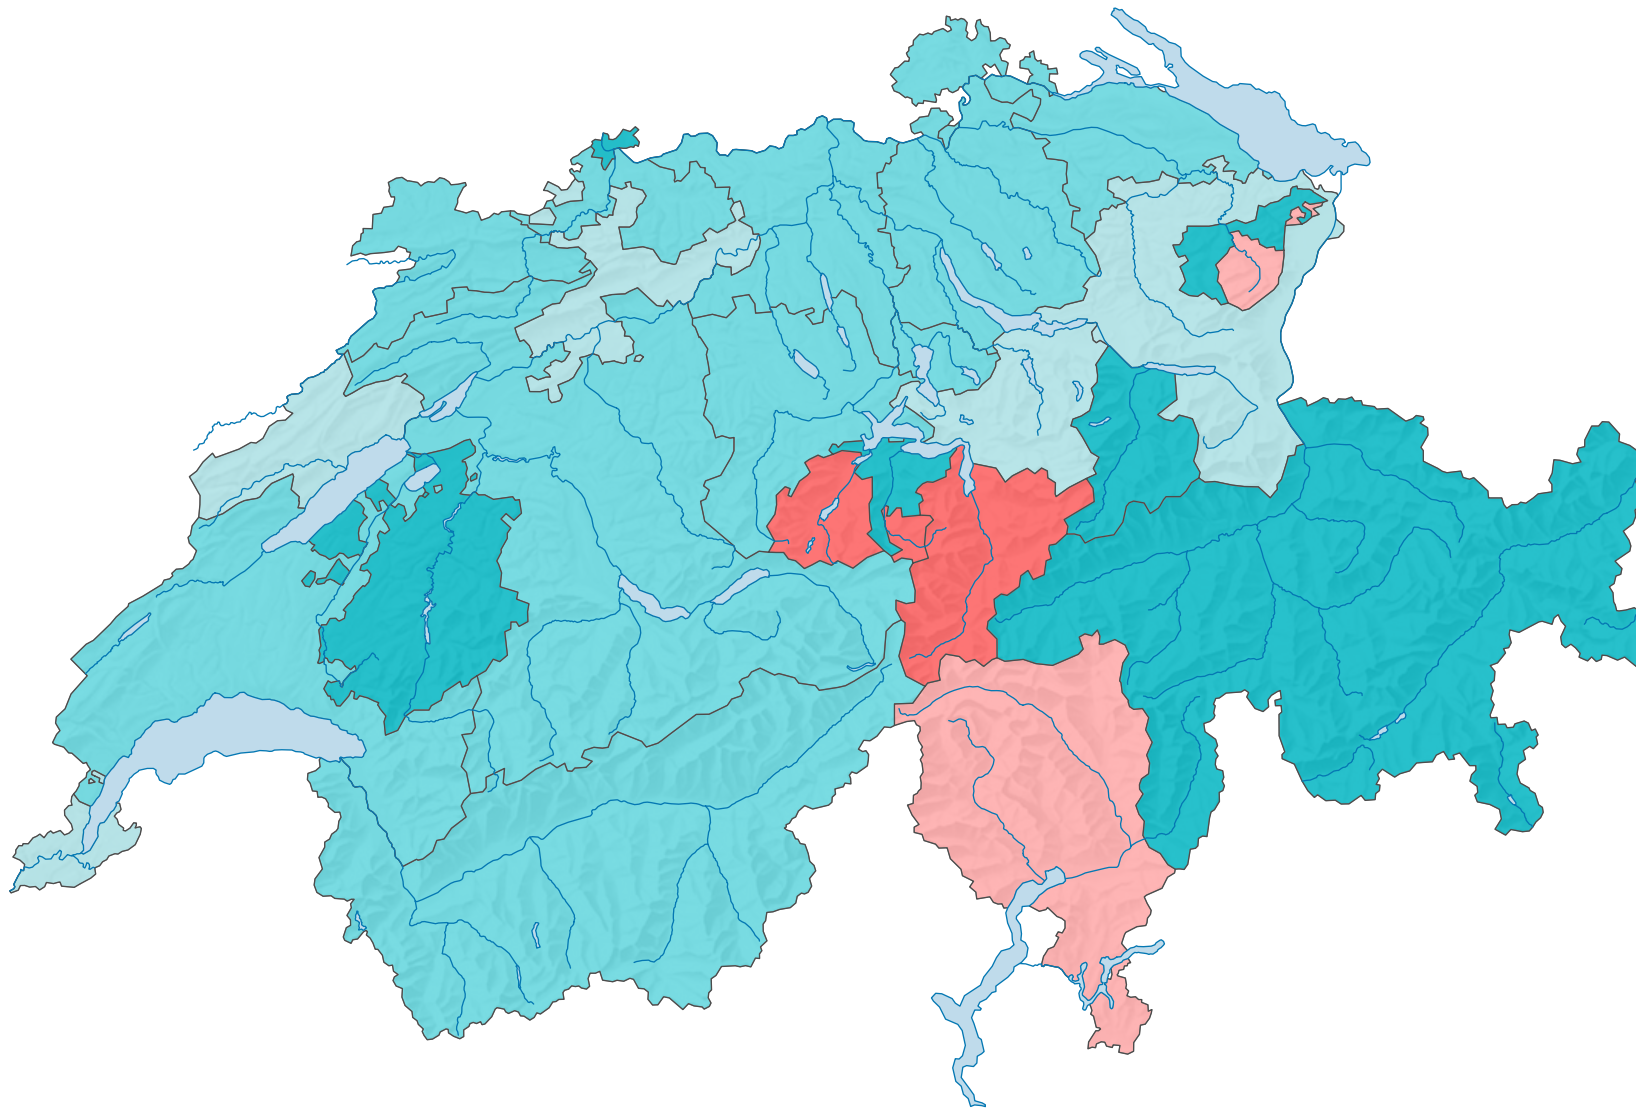

# Geschlechterverhältnis bei Geburt, 2022

## Männliche pro 100 weibliche Lebendgeburt

Schweiz: 106

0 35 70 km

Raumgliederung:  
Kantone