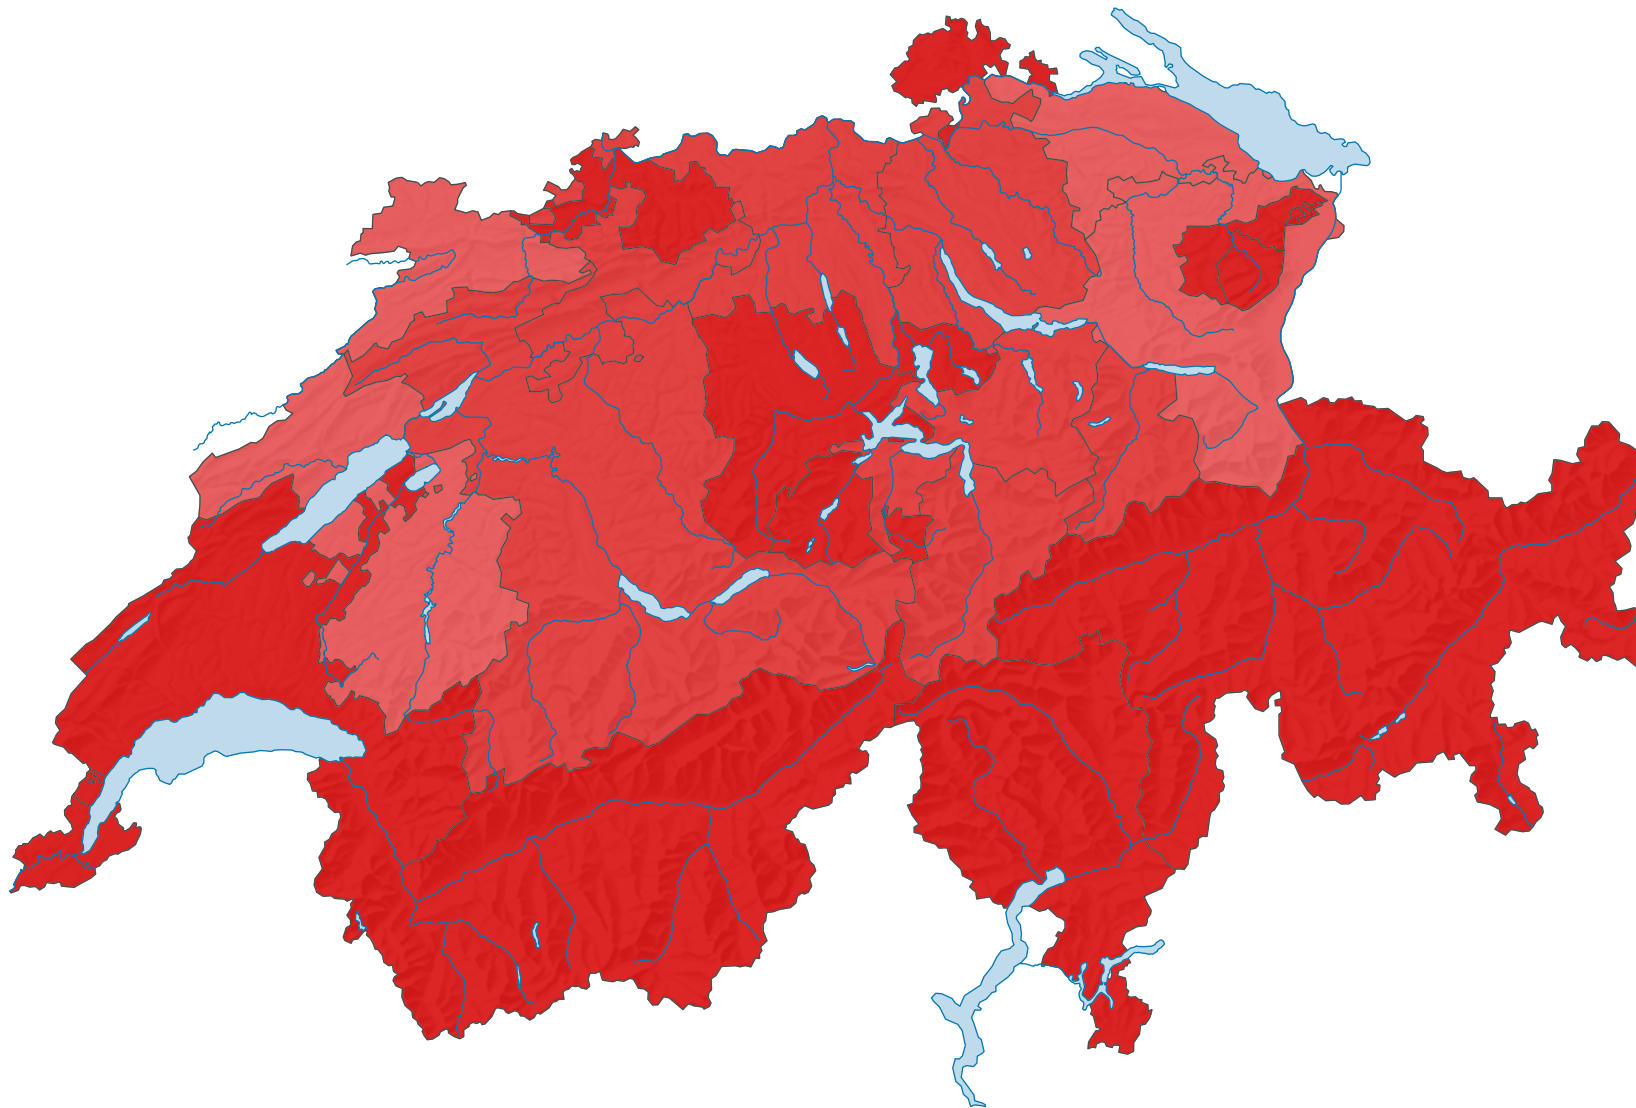

Espérance de vie des femmes à la naissance, en 2021/22

Espérance de vie, en années

Suisse: 85,5

0 35 70 km

Niveau géographique:
Cantons