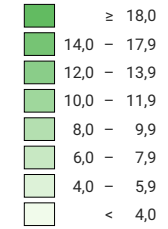

## Lebendgeburt pro 1 000 Einwohner/innen\*

Schweiz: 9,4

## Anzahl Lebendgeborene

Schweiz: 82 371

\* mittlere ständige Wohnbevölkerung

0 35 70 km

Raumgliederung:  
Politische Gemeinden