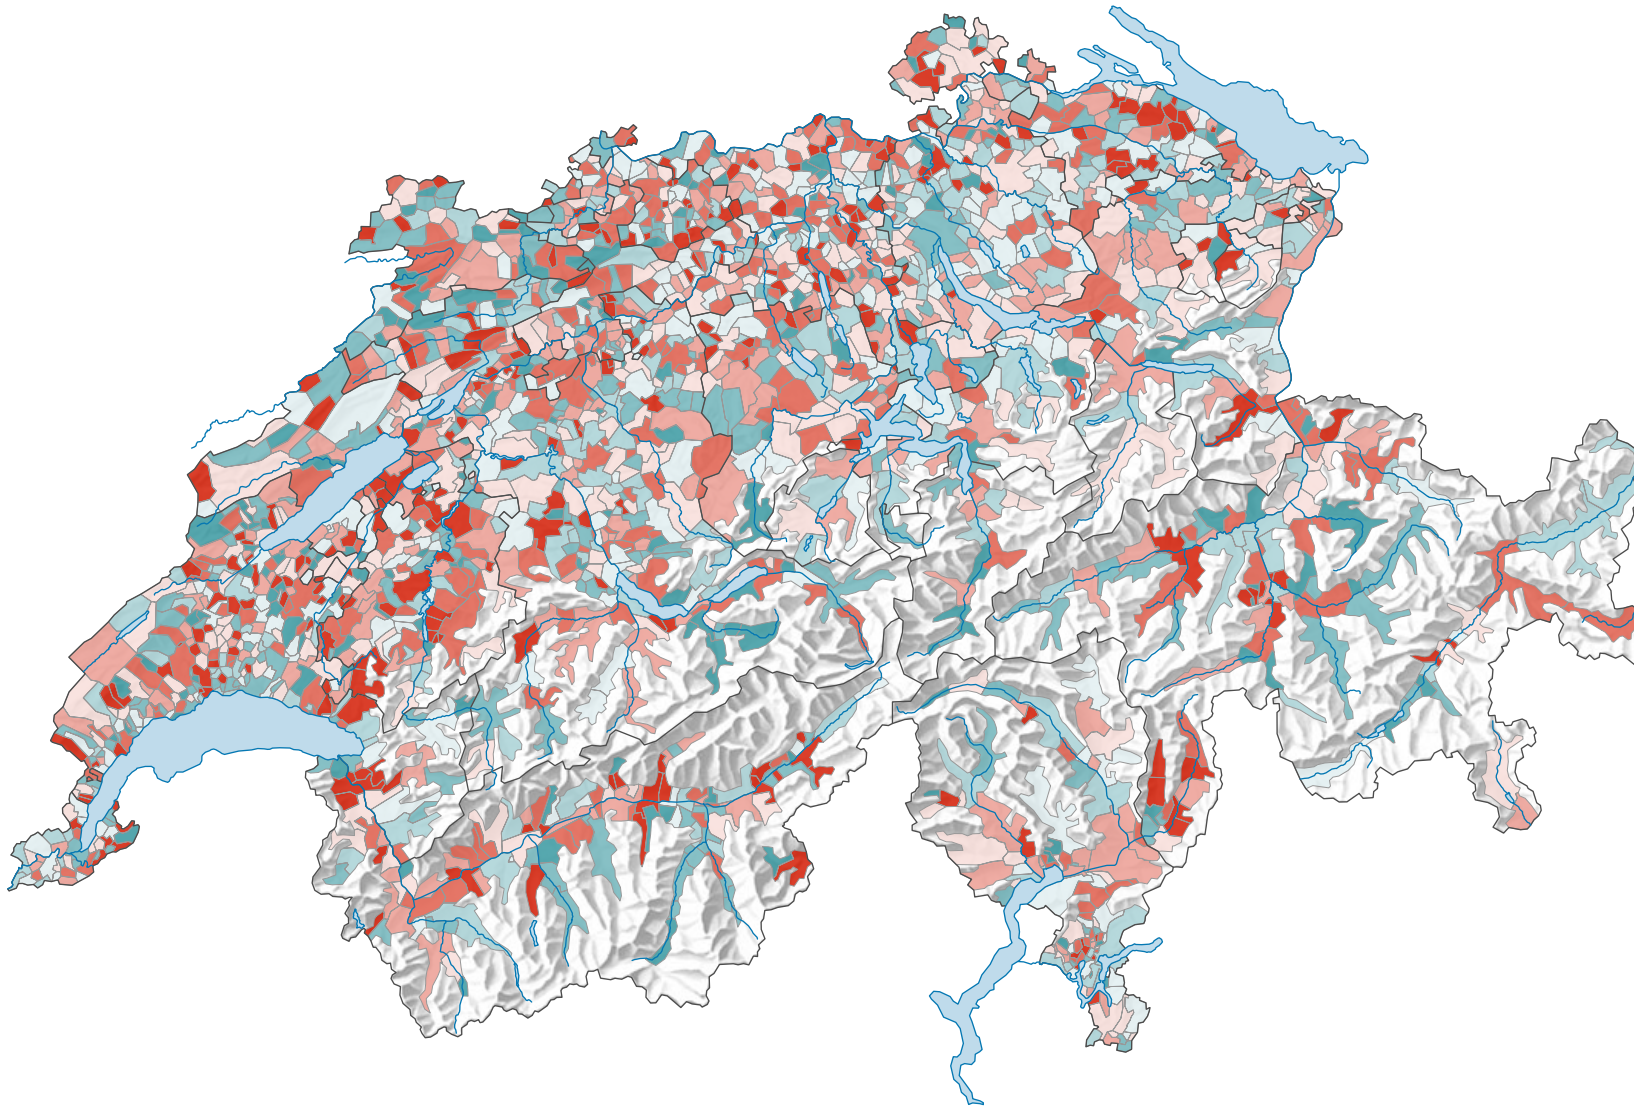

Differenz aus Zu- und Wegzügen von
anderen/in andere Regionen der Schweiz,
pro 1 000 Einwohner/innen

* mittlere ständige Wohnbevölkerung

0 35 70 km

Raumgliederung:
Politische Gemeinden