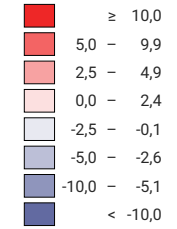

Geburtenüberschuss pro 1 000 Einwohner/innen*

Schweiz: 0,9

Geburtenüberschuss

■ Zunahme
■ Abnahme

Schweiz: 7 946

Symbole mit einem Wert unter 5 wurden zur besseren Lesbarkeit visuell vergrößert dargestellt.

* mittlere ständige Wohnbevölkerung

0 35 70 km

Raumgliederung:
Politische Gemeinden