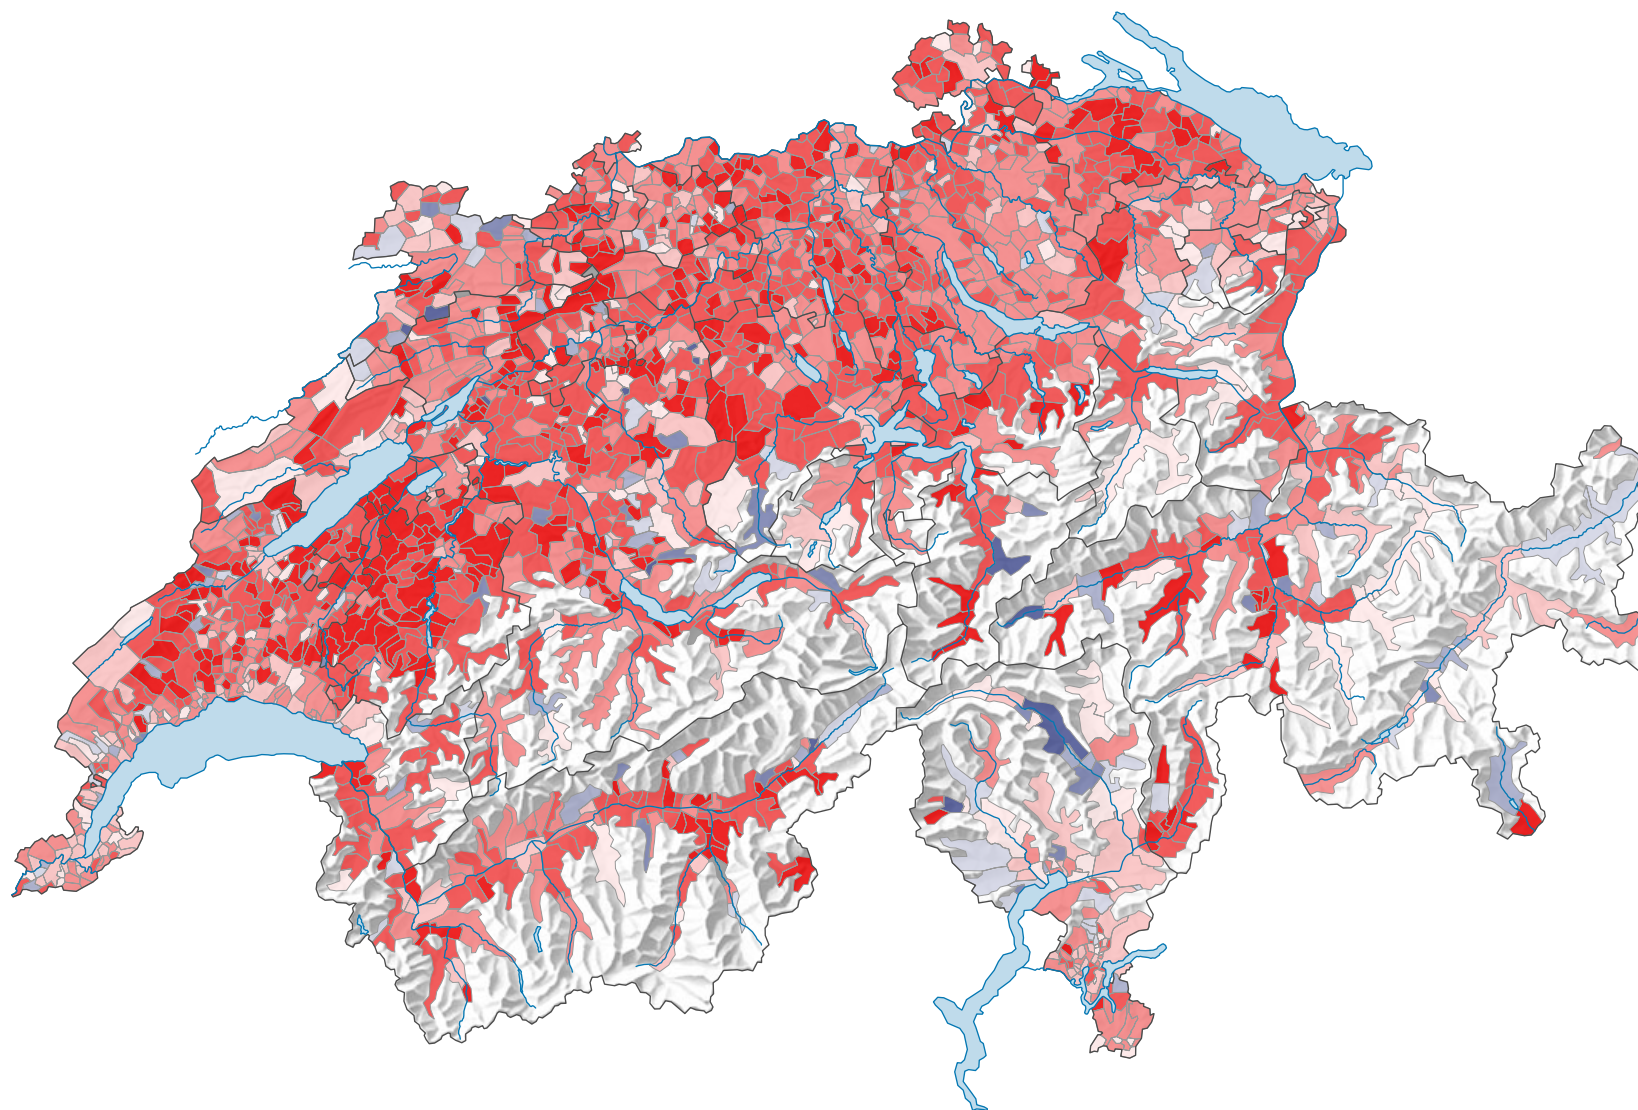

# Variation de la population résidente permanente étrangère, de 2010 à 2022

## Variation de la population résidente permanente étrangère, en %

Suisse: 30,0

0 35 70 km

Niveau géographique:  
Communes