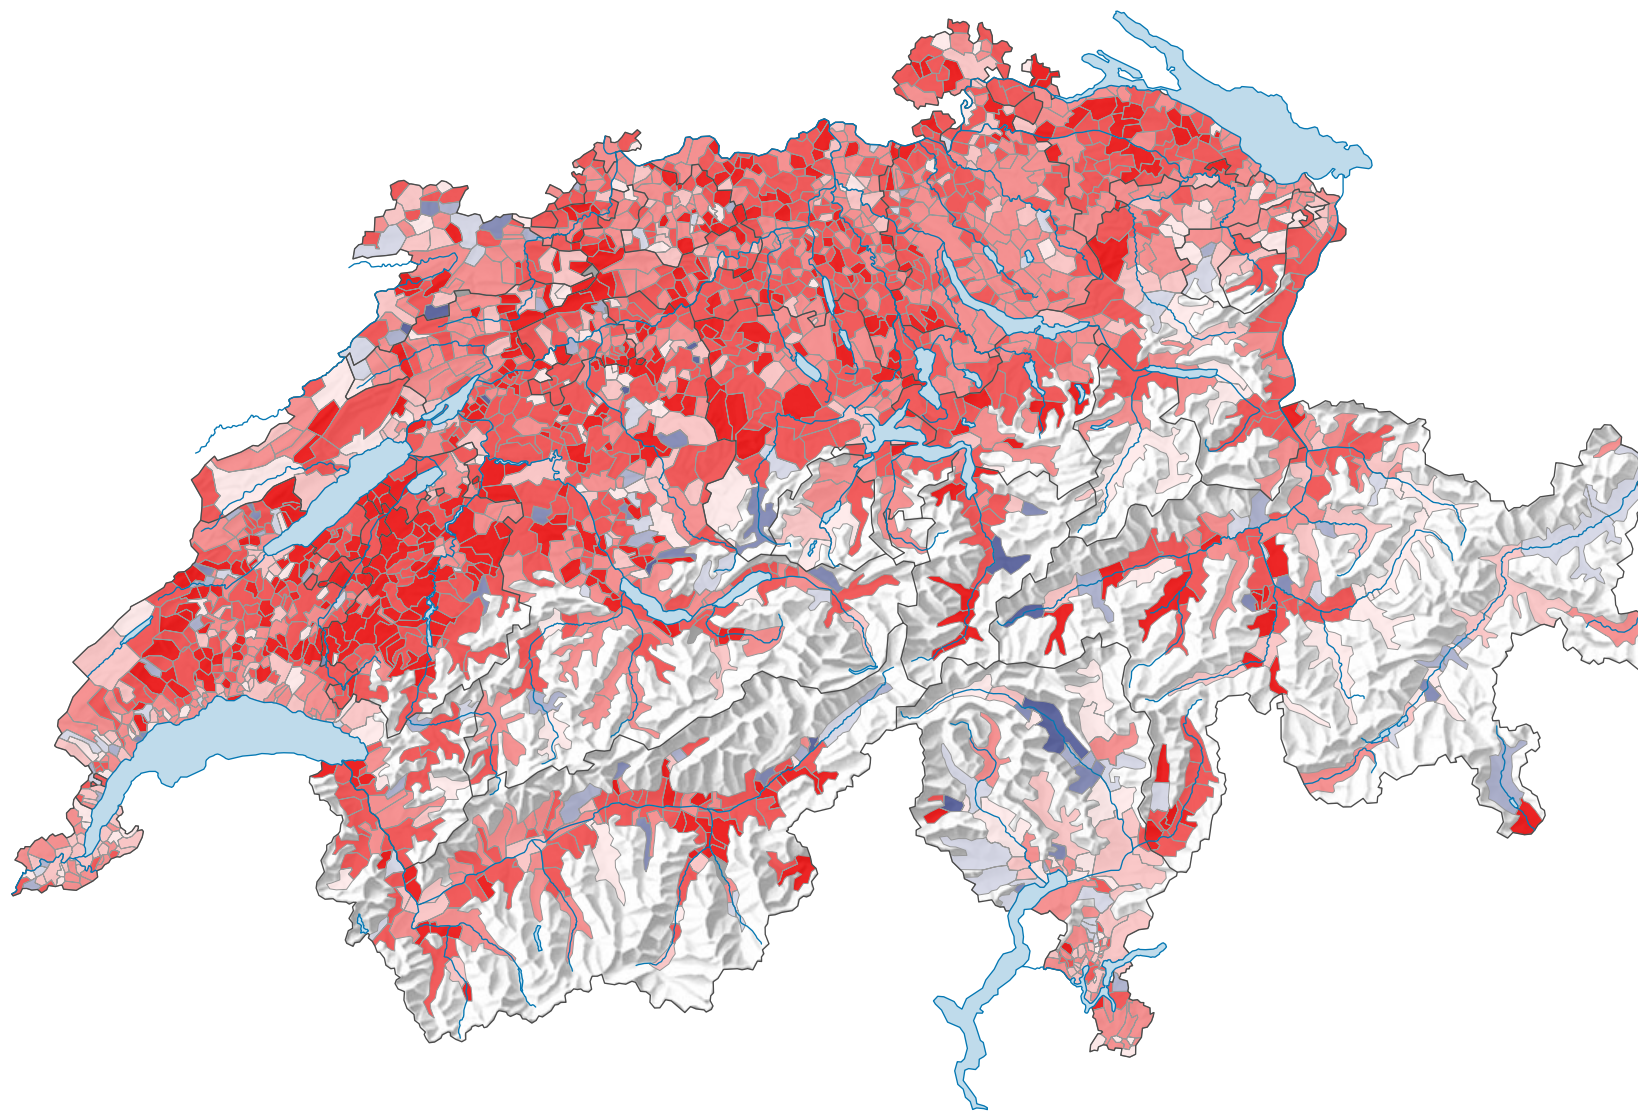

Veränderung der ständigen ausländischen Wohnbevölkerung, 2010-2022

Veränderung der ständigen ausländischen Wohnbevölkerung, in %

Schweiz: 30,0

0 35 70 km

Raumgliederung:
Politische Gemeinden