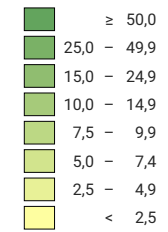

Anteil der ständigen ausländischen Bevölkerung an der gesamten ständigen Wohnbevölkerung, in %

Schweiz: 26,0

Anzahl Ausländer/innen

Schweiz: 2 296 023

Symbole mit einem Wert unter 250 wurden zur besseren Lesbarkeit visuell vergrössert dargestellt.