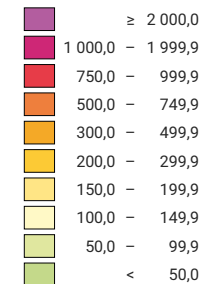

Habitants par km² de la surface productive

Suisse: 285,0

Population

Suisse: 8 815 385

Pour des raisons de lisibilité, la taille des symboles ayant une valeur inférieure à 1 000 a été augmentée.

Niveau géographique:
Communes