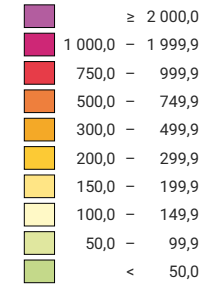

Einwohner/innen pro km² Produktivfläche

Schweiz: 285,0

Anzahl Einwohner/innen

Schweiz: 8 815 385

Symbole mit einem Wert unter 1 000 wurden zur besseren Lesbarkeit visuell vergrößert dargestellt.

Raumgliederung:
Politische Gemeinden