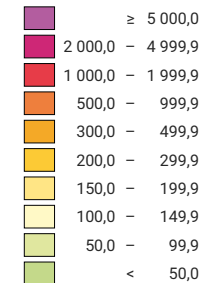

Habitants par km² de la surface totale

Suisse: 220,4

Population

Suisse: 8 815 385

Pour des raisons de lisibilité, la taille des symboles ayant une valeur inférieure à 1 000 a été augmentée.

Niveau géographique:
Communes