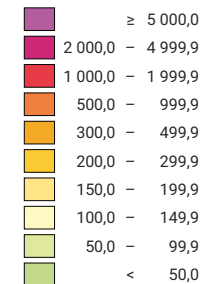

Einwohner/innen pro km² Gesamtfläche

Schweiz: 220,4

Anzahl Einwohner/innen

Schweiz: 8 815 385

Symbole mit einem Wert unter 1 000 wurden zur besseren Lesbarkeit visuell vergrößert dargestellt.

Raumgliederung:
Politische Gemeinden