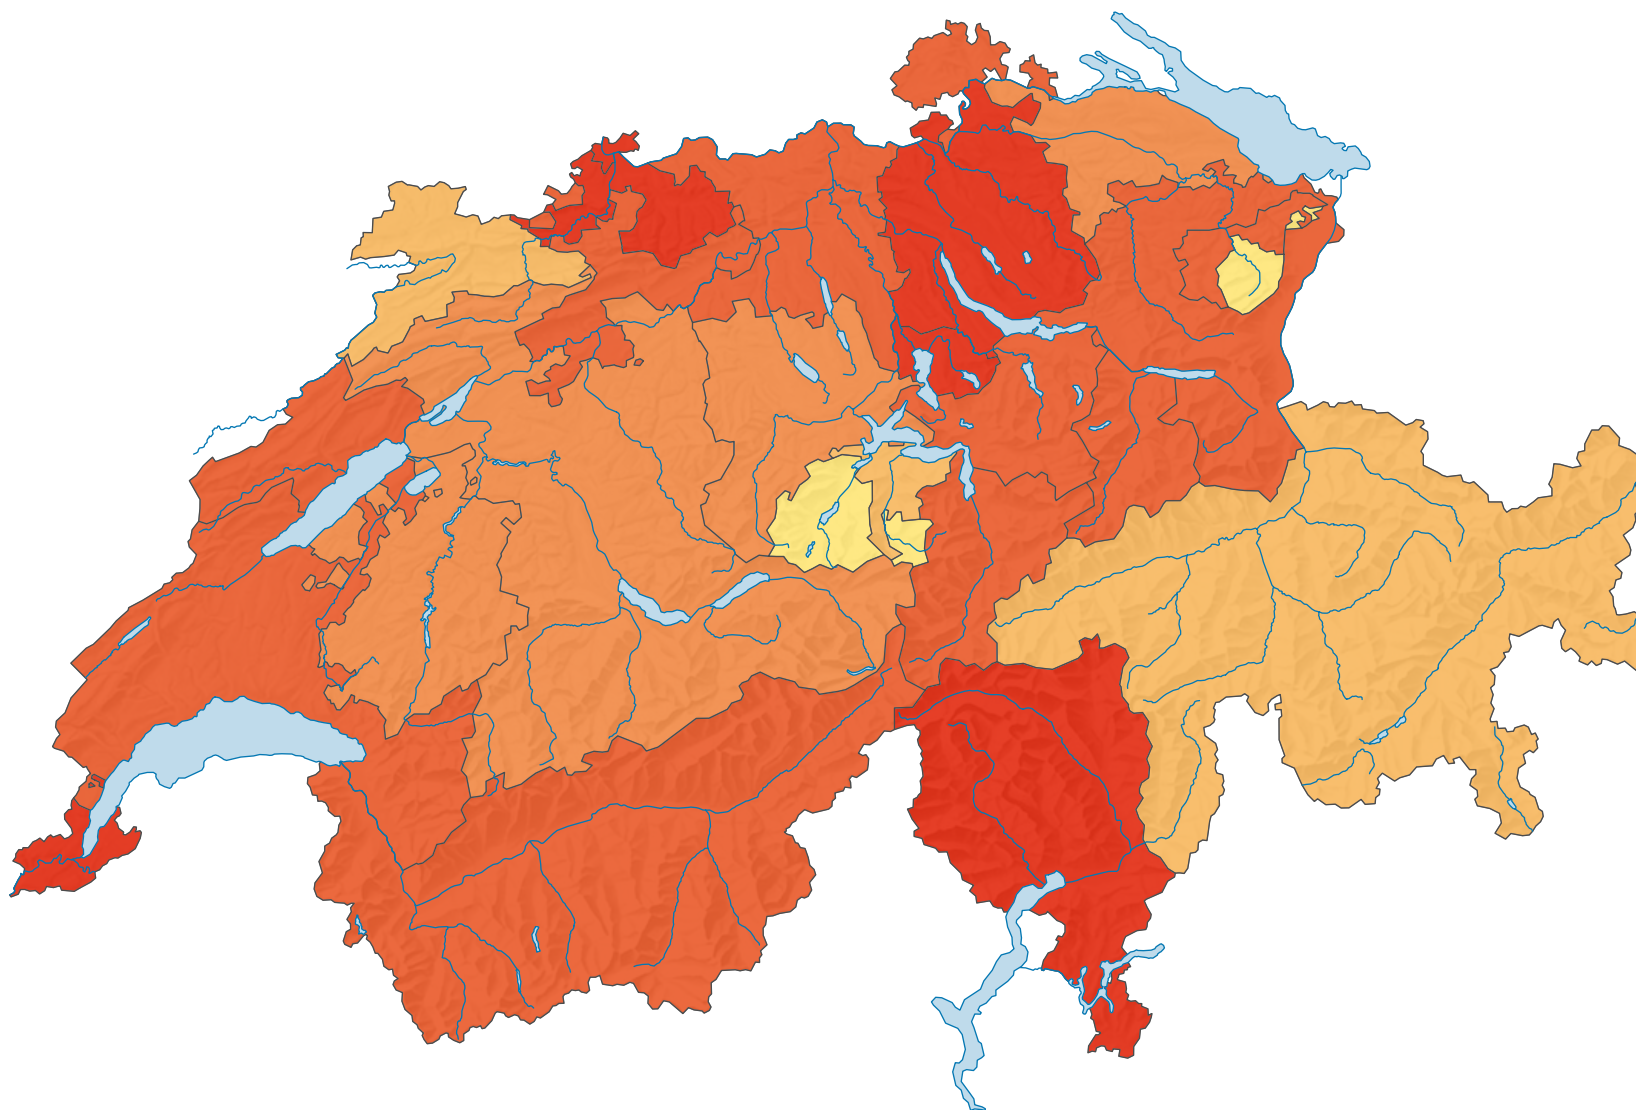

Part de la population qui vit dans l'espace urbain* de la Suisse, en %

Suisse: 84,8

* Espaces des centres urbains ou sous influence des centres urbains selon la typologie de l'OFS "L'espace à caractère urbain, 2012"

0 35 70 km

Niveau géographique:
Cantons