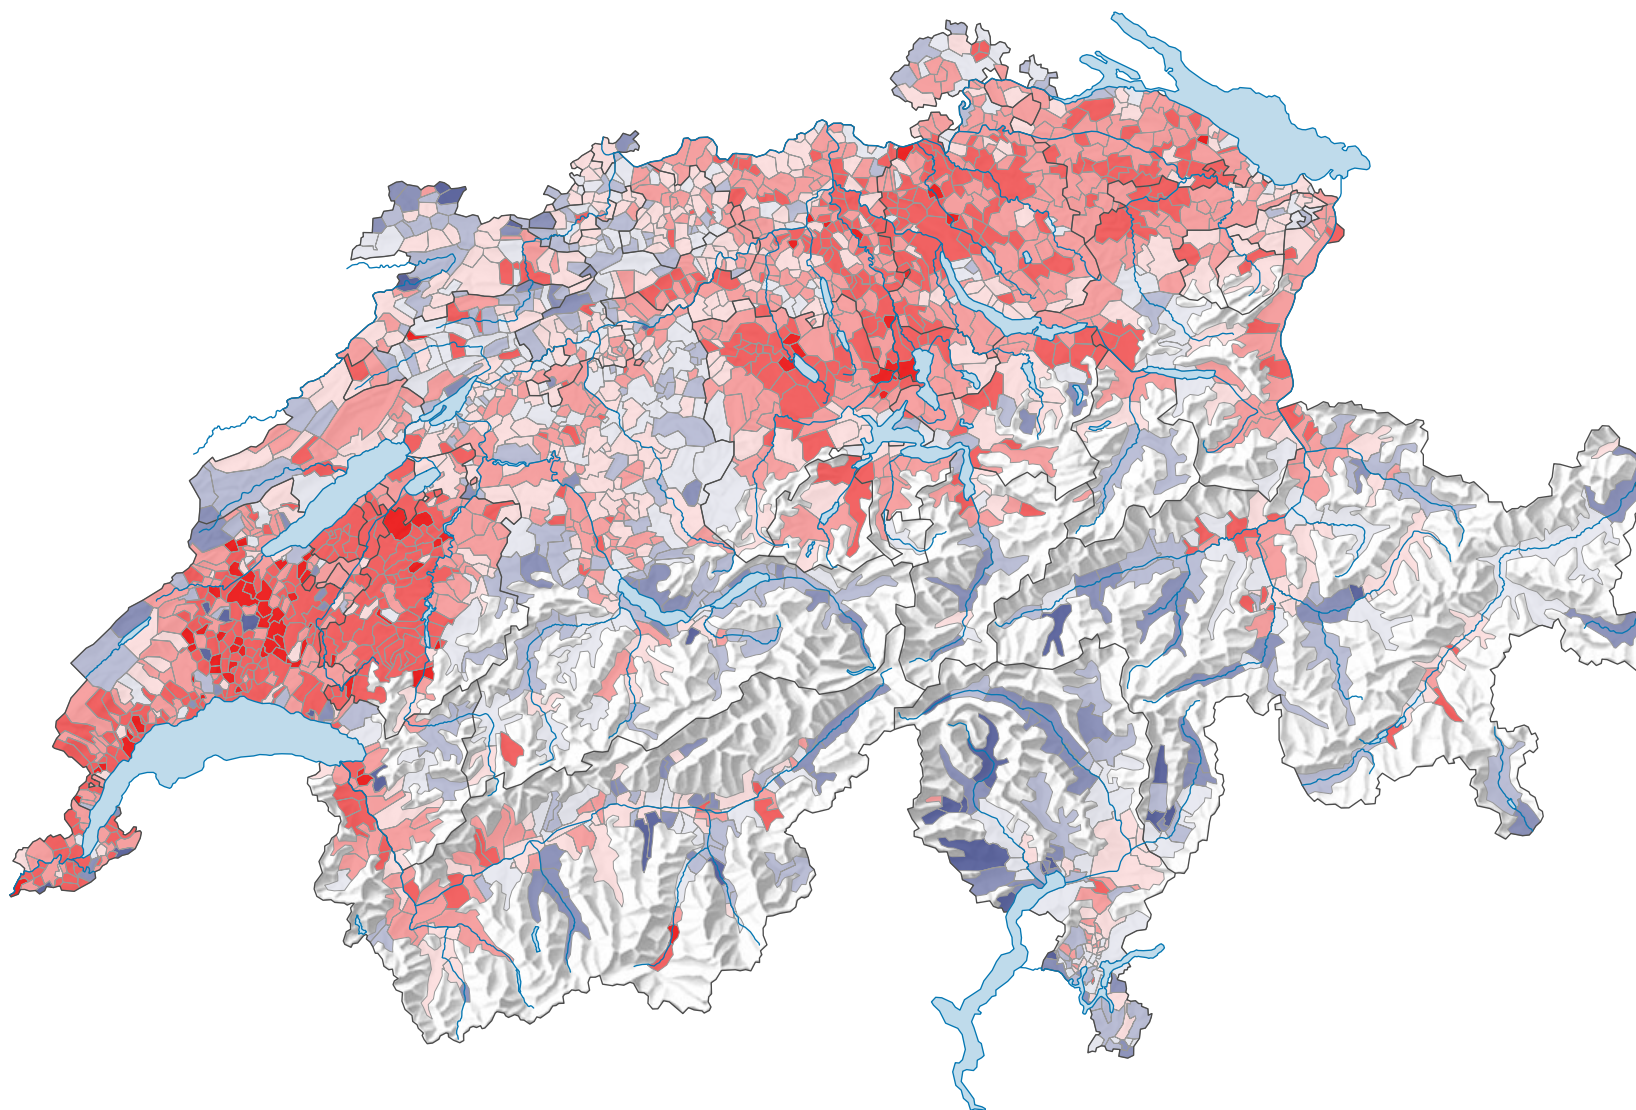

# Variation de la population résidante permanente par excédent naturel\*, de 2010 à 2022

## Variation de la population résidante permanente par excédent naturel\*, en %

Suisse: 2,7

\* Différence entre le nombre de naissances vivantes et le nombre de décès

0 35 70 km

Niveau géographique:  
Communes