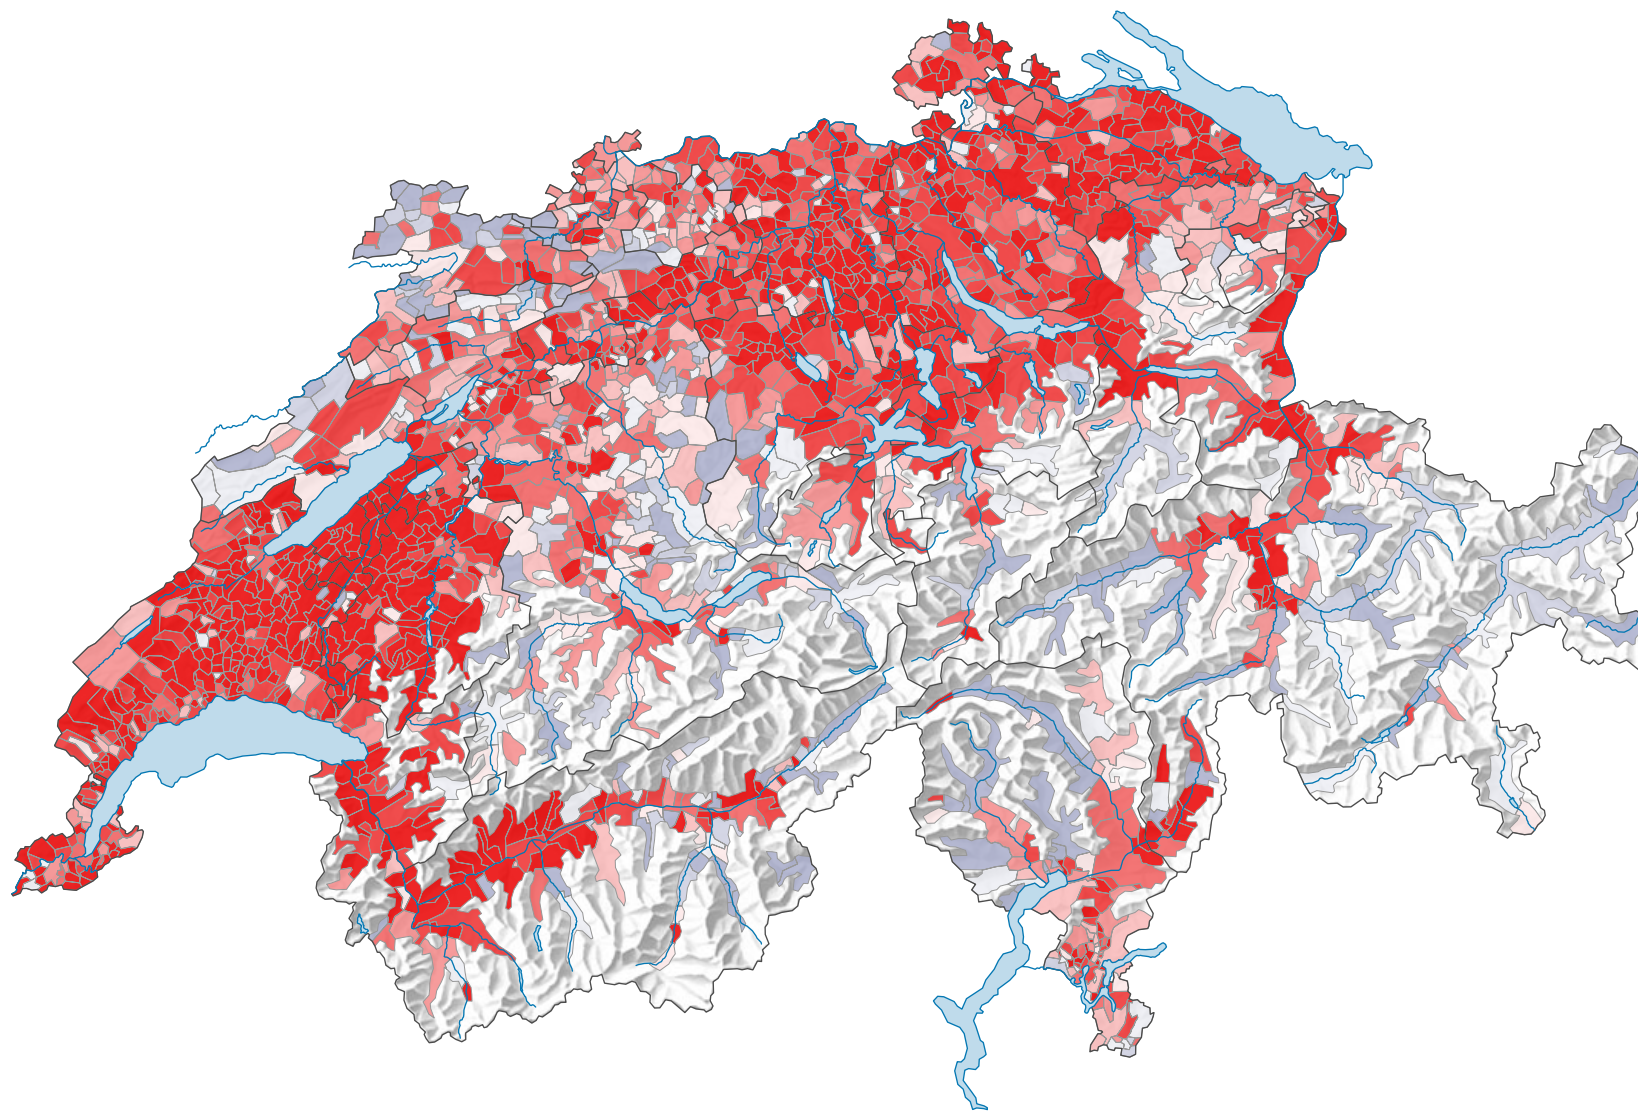

# Variation de la population résidente permanente, de 2010 à 2022

## Variation de la population résidente permanente, en %

Suisse: 12,0

0 35 70 km

Niveau géographique:  
Communes