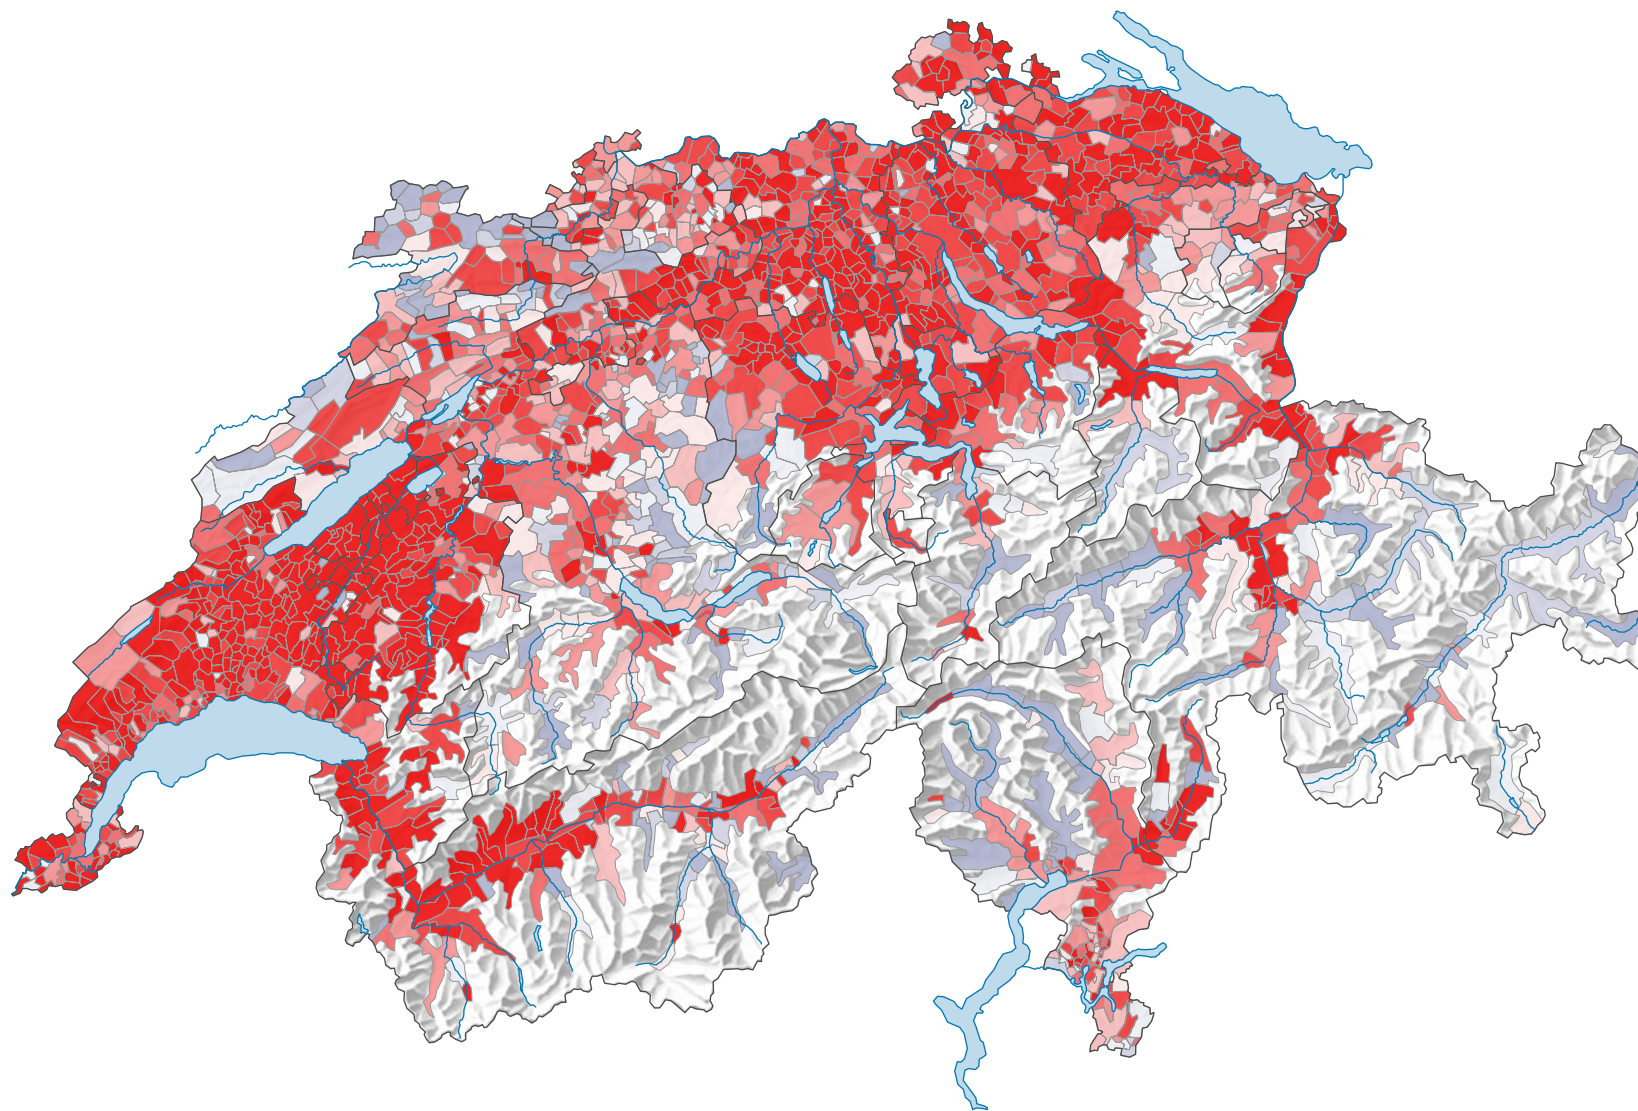

Veränderung der ständigen Wohnbevölkerung, 2010-2022

Veränderung der ständigen Wohnbevölkerung, in %

Schweiz: 12,0

0 35 70 km

Raumgliederung:
Politische Gemeinden