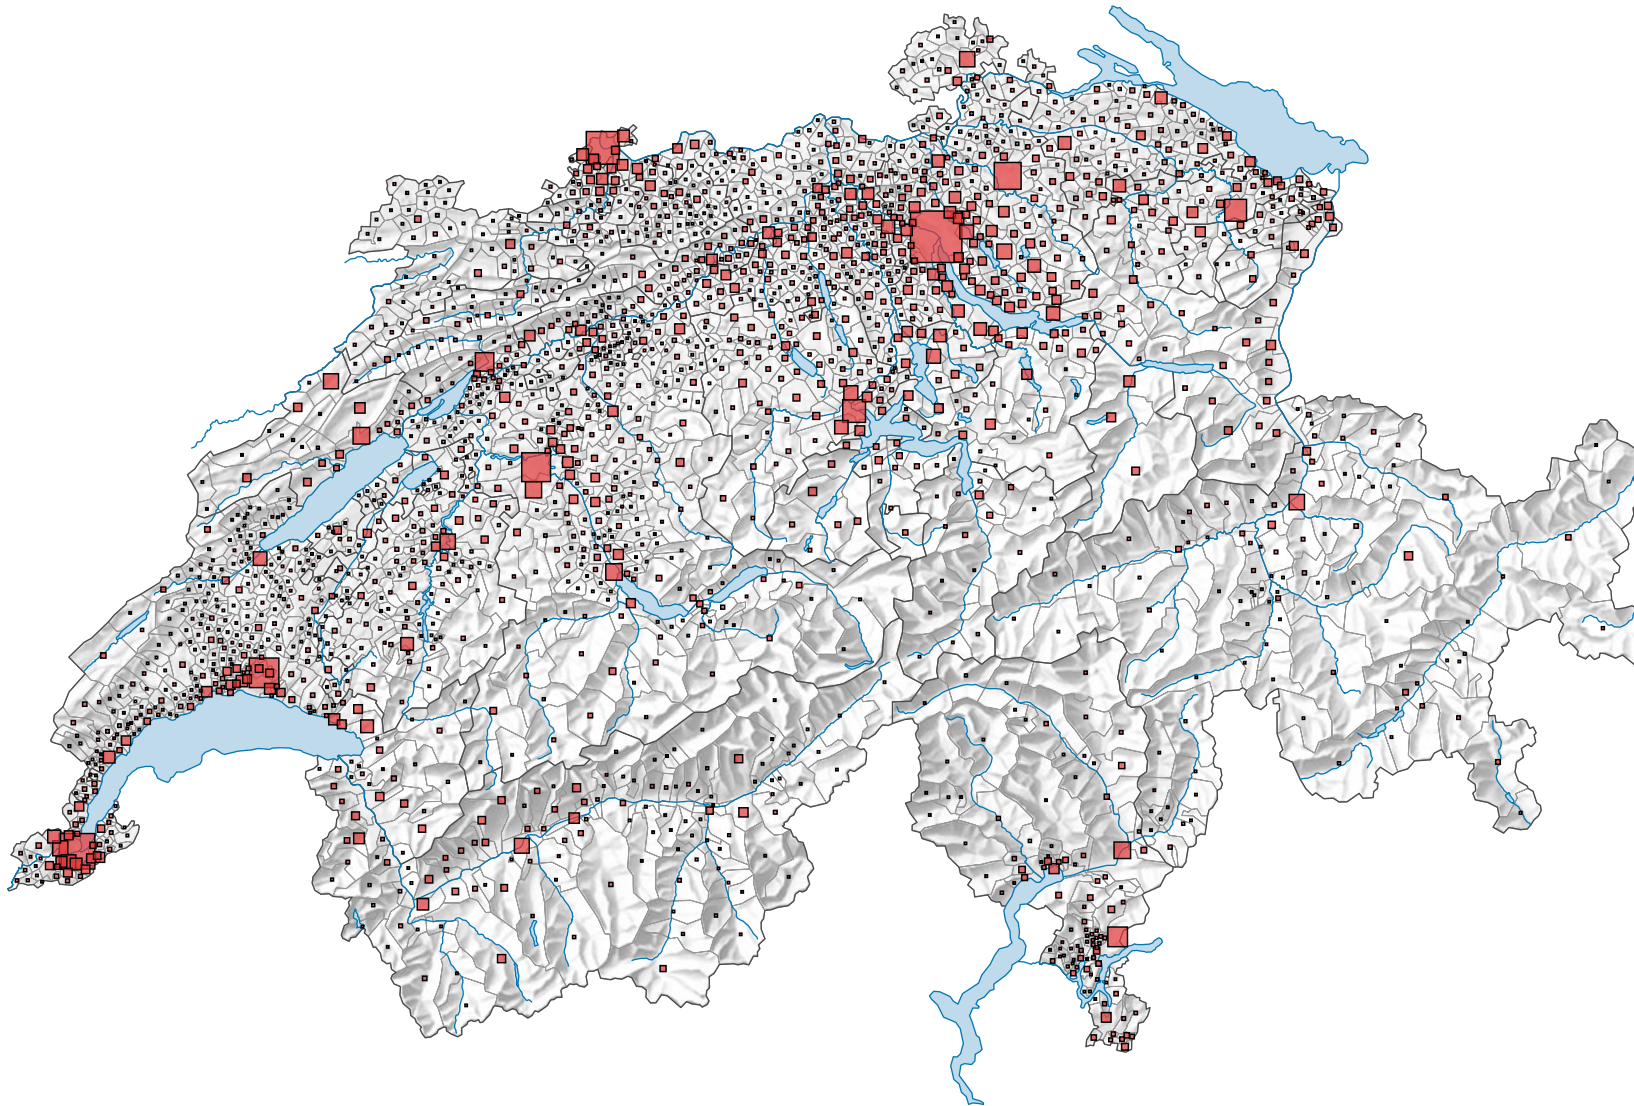

Population à la fin de l'année

Suisse: 8 815 385

Pour des raisons de lisibilité, la taille des symboles ayant une valeur inférieure à 1 000 a été augmentée.

0 35 70 km

Niveau géographique:
Communes